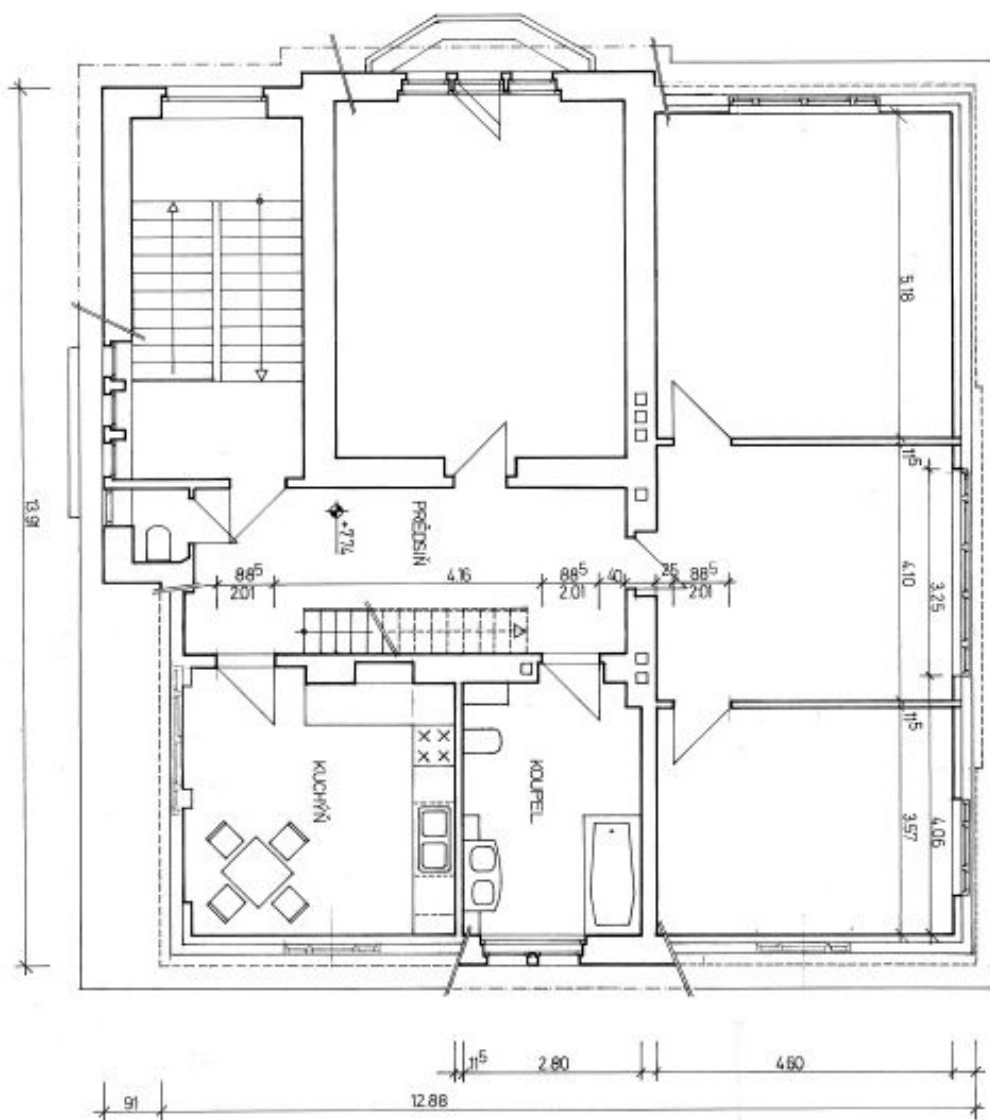

Bytový dům

471 m², Praha 5, Smíchov, Mošnova

Prodáno