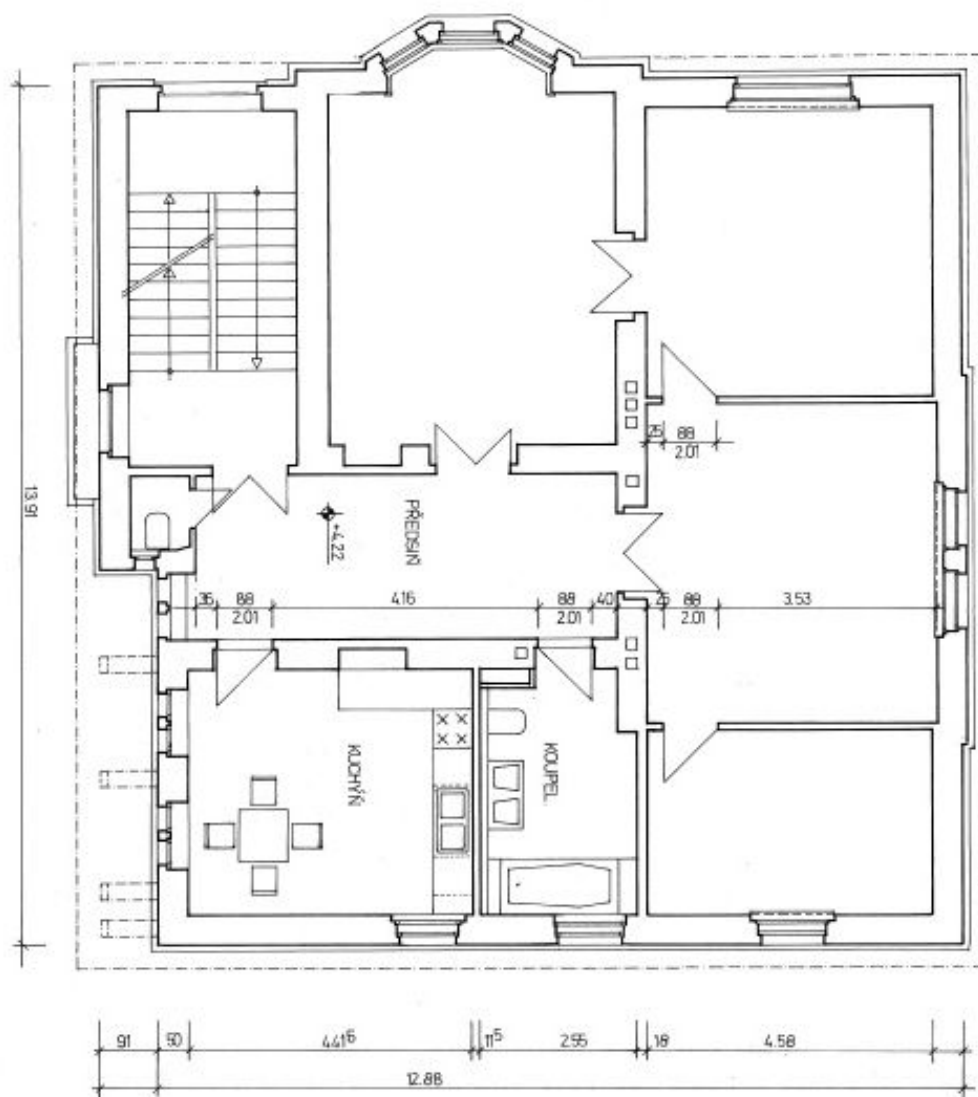

Bytový dům

471 m², Praha 5, Smíchov, Mošnova

Prodáno