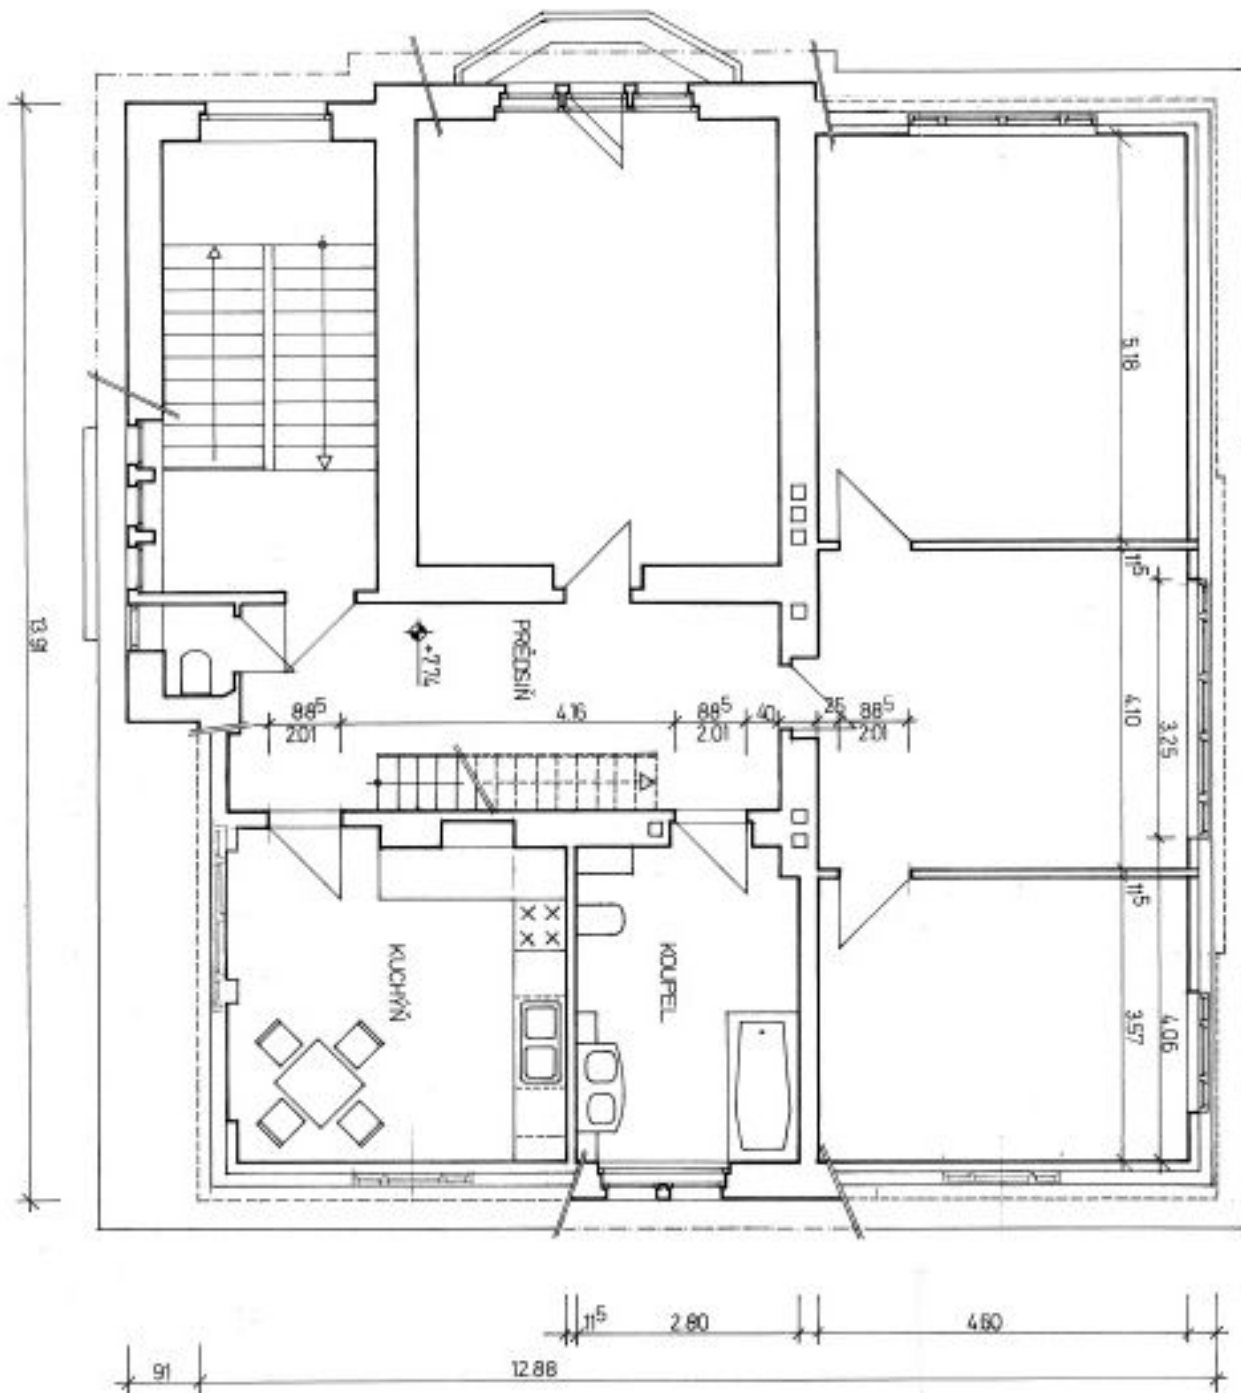

Bytový dům

471 m², Praha 5, Smíchov, Mošnova

Prodáno