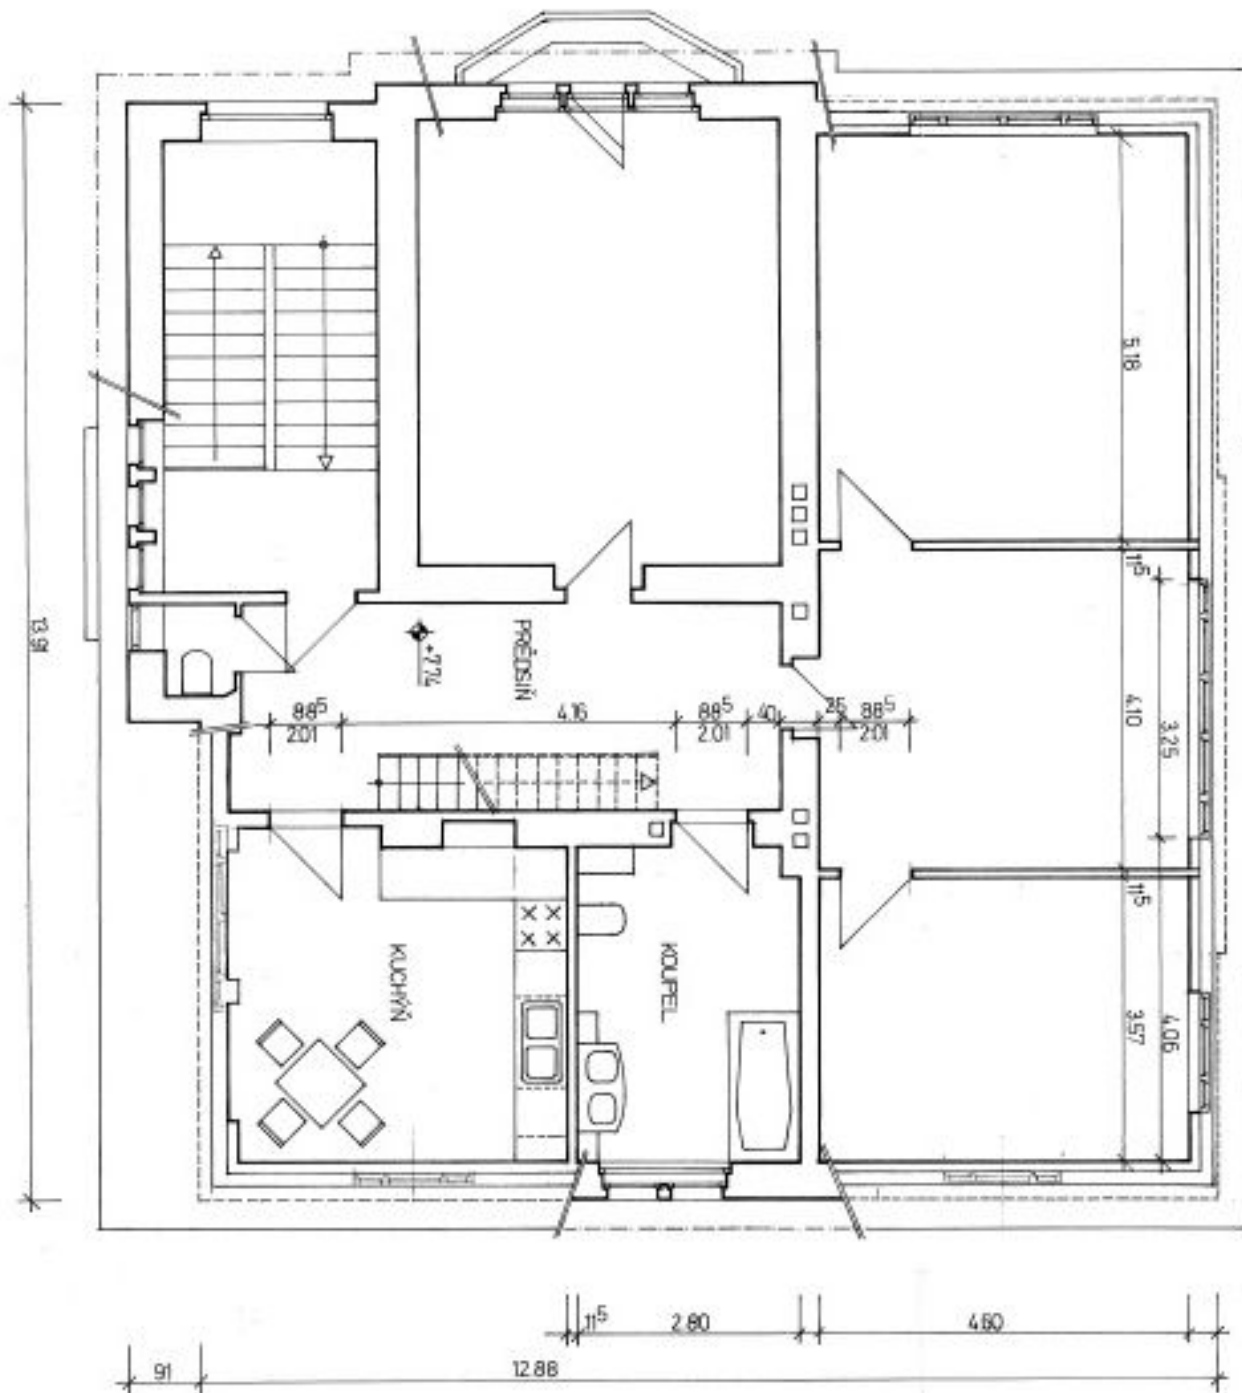

Bytový dům

471 m², Praha 5, Smíchov, Mošnova

Prodáno