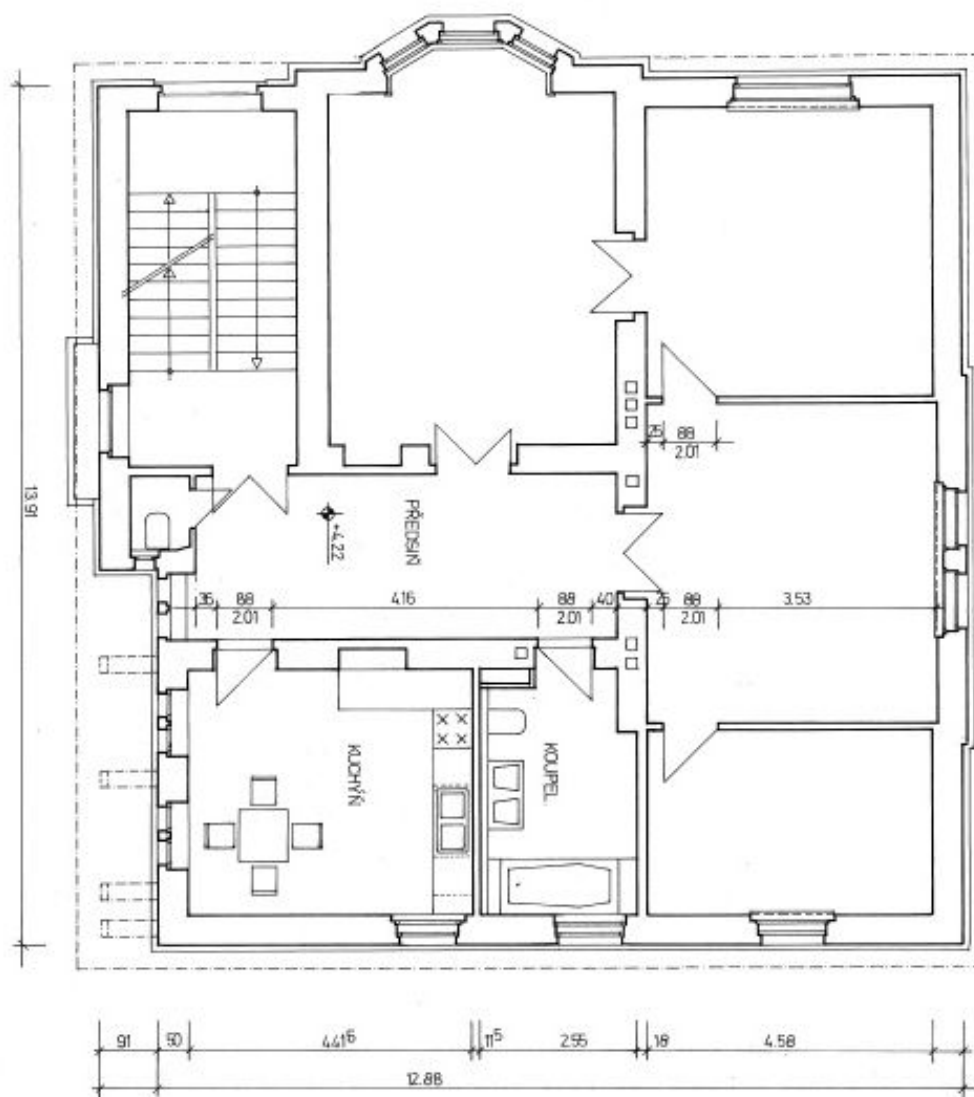

Bytový dům

471 m², Praha 5, Smíchov, Mošnova

Prodáno