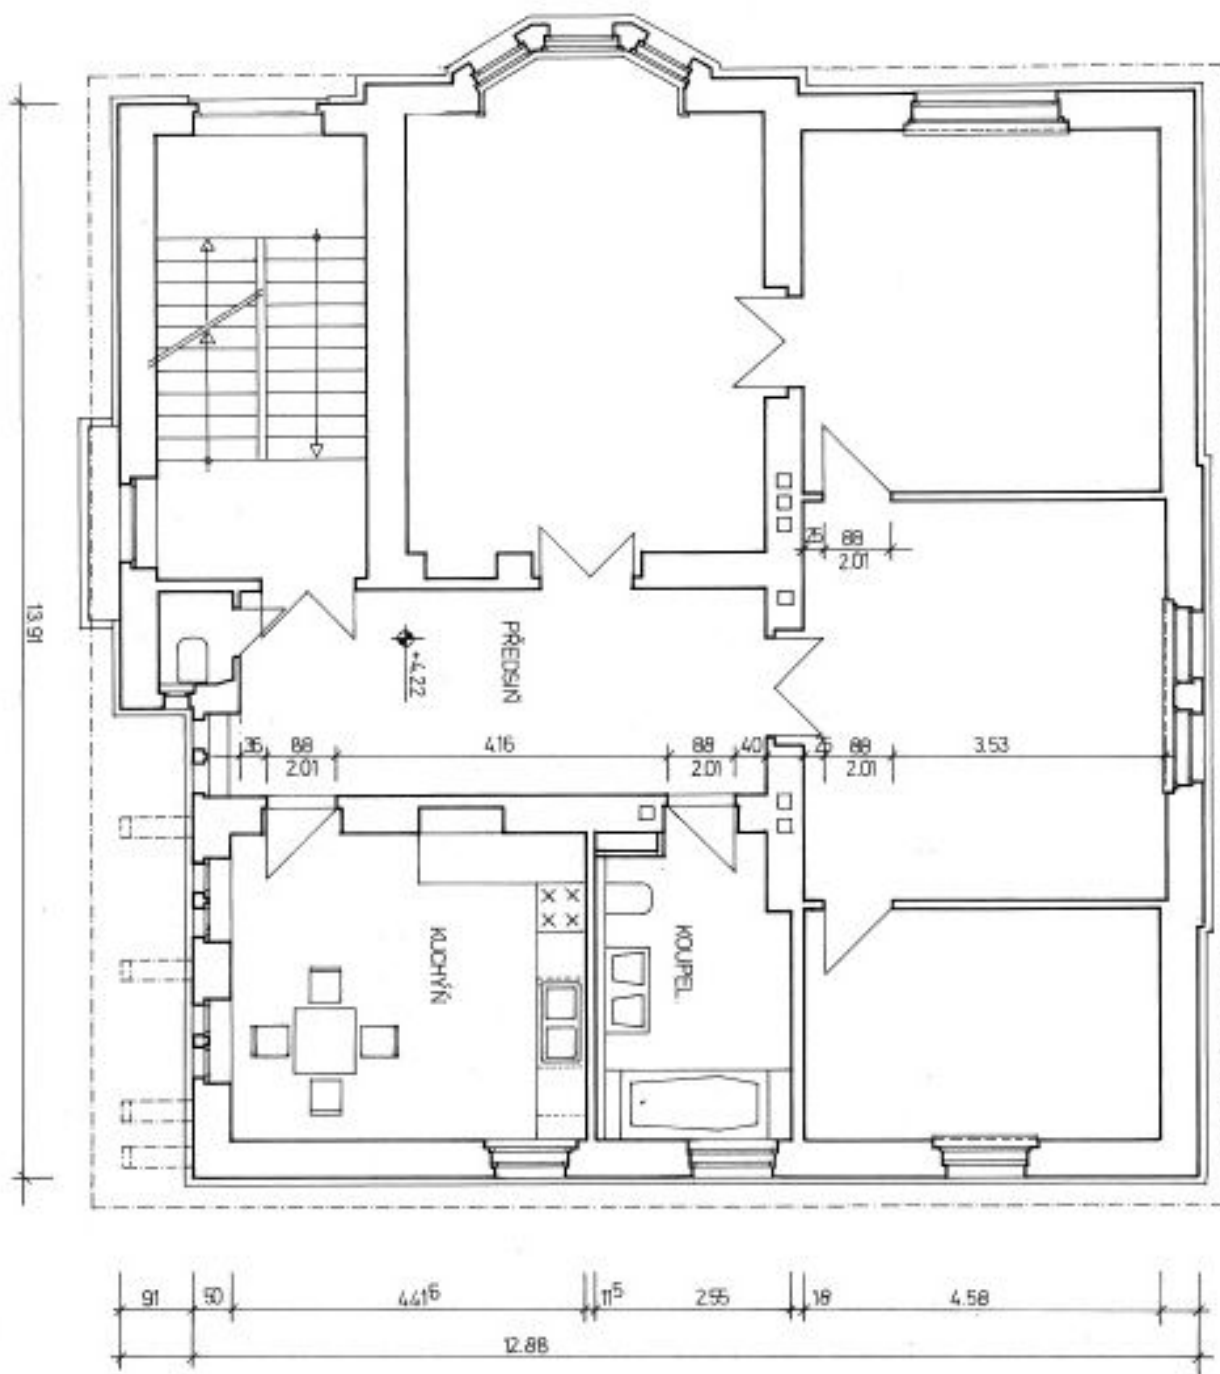

Bytový dům

471 m², Praha 5, Smíchov, Mošnova

Prodáno