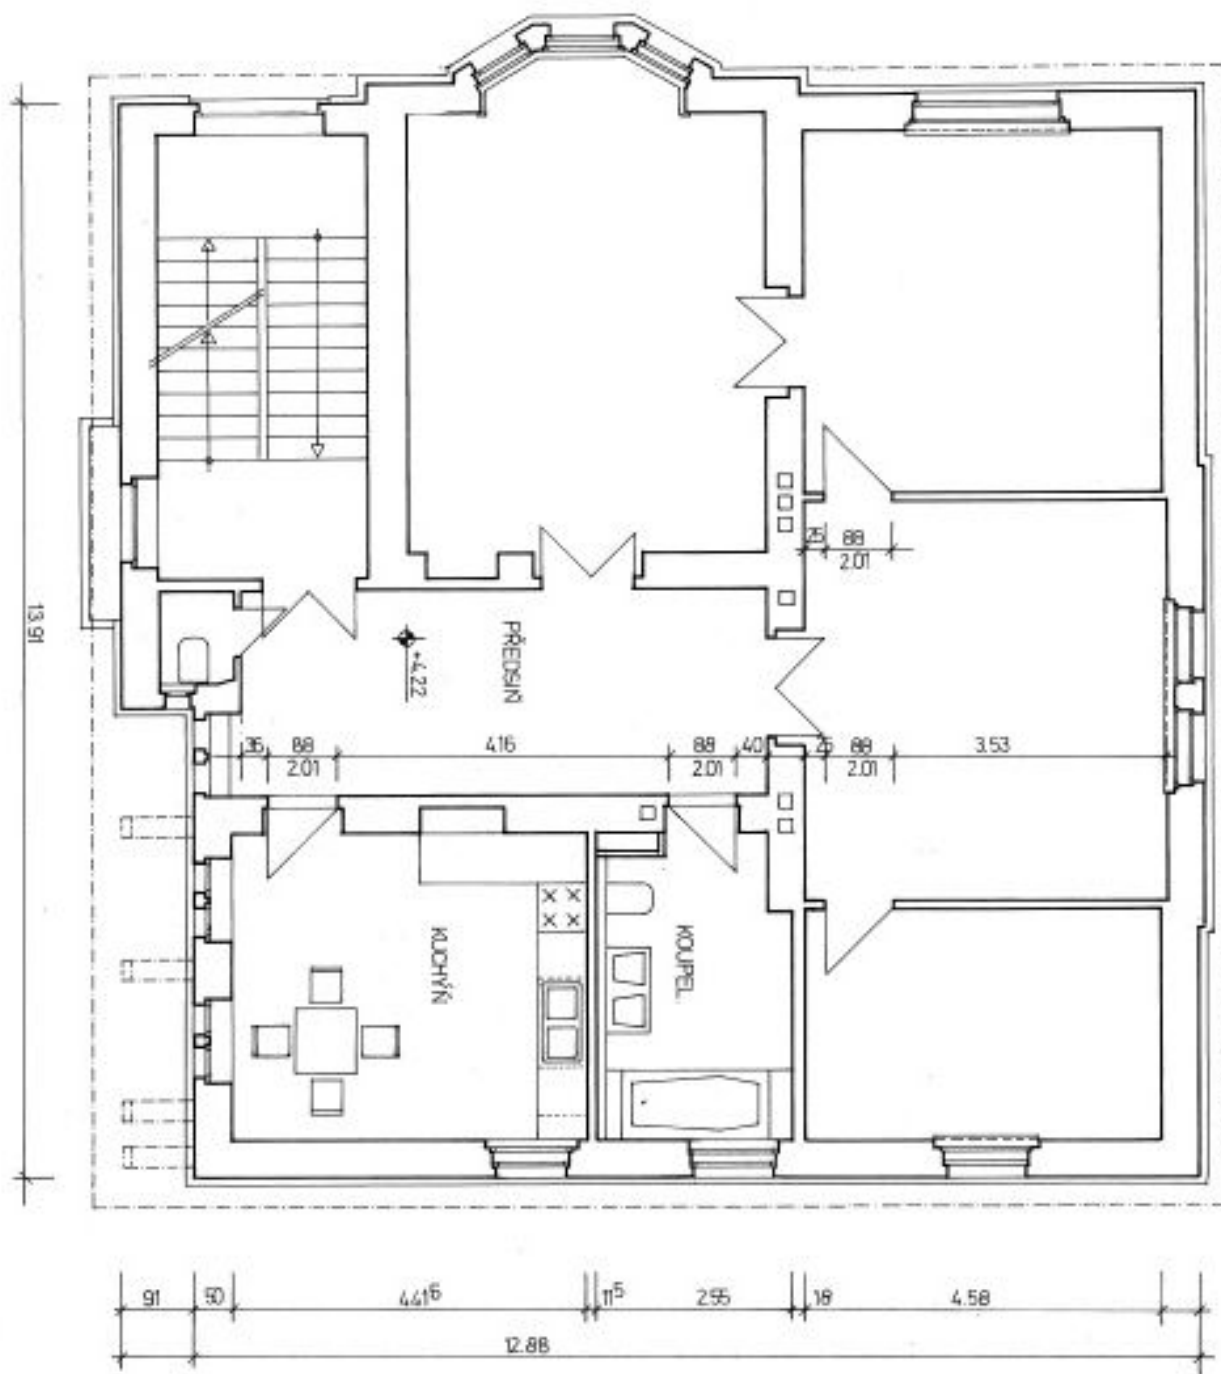

Bytový dům

471 m², Praha 5, Smíchov, Mošnova

Prodáno