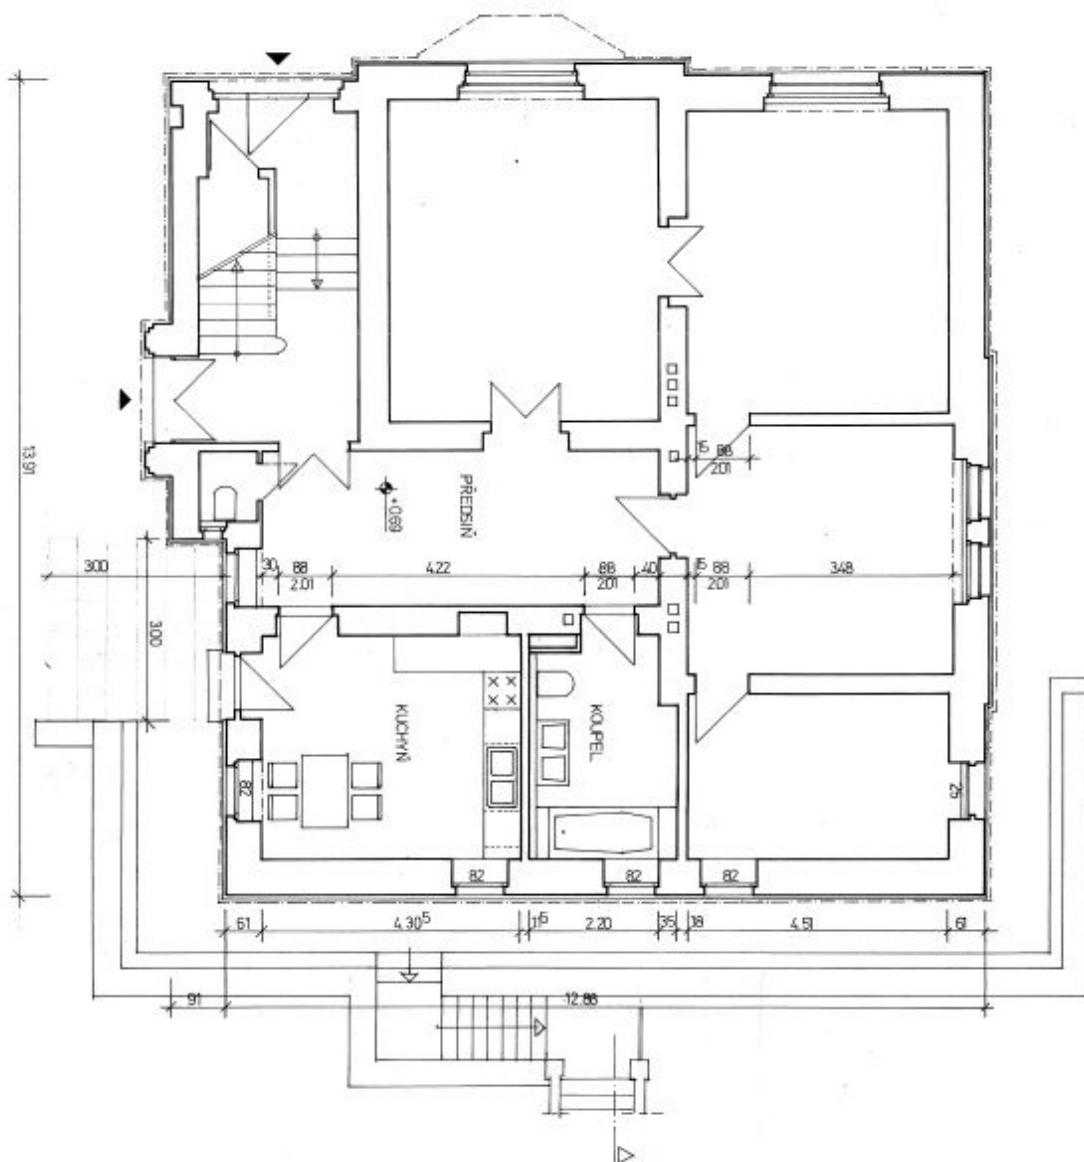

Bytový dům

471 m², Praha 5, Smíchov, Mošnova

Prodáno