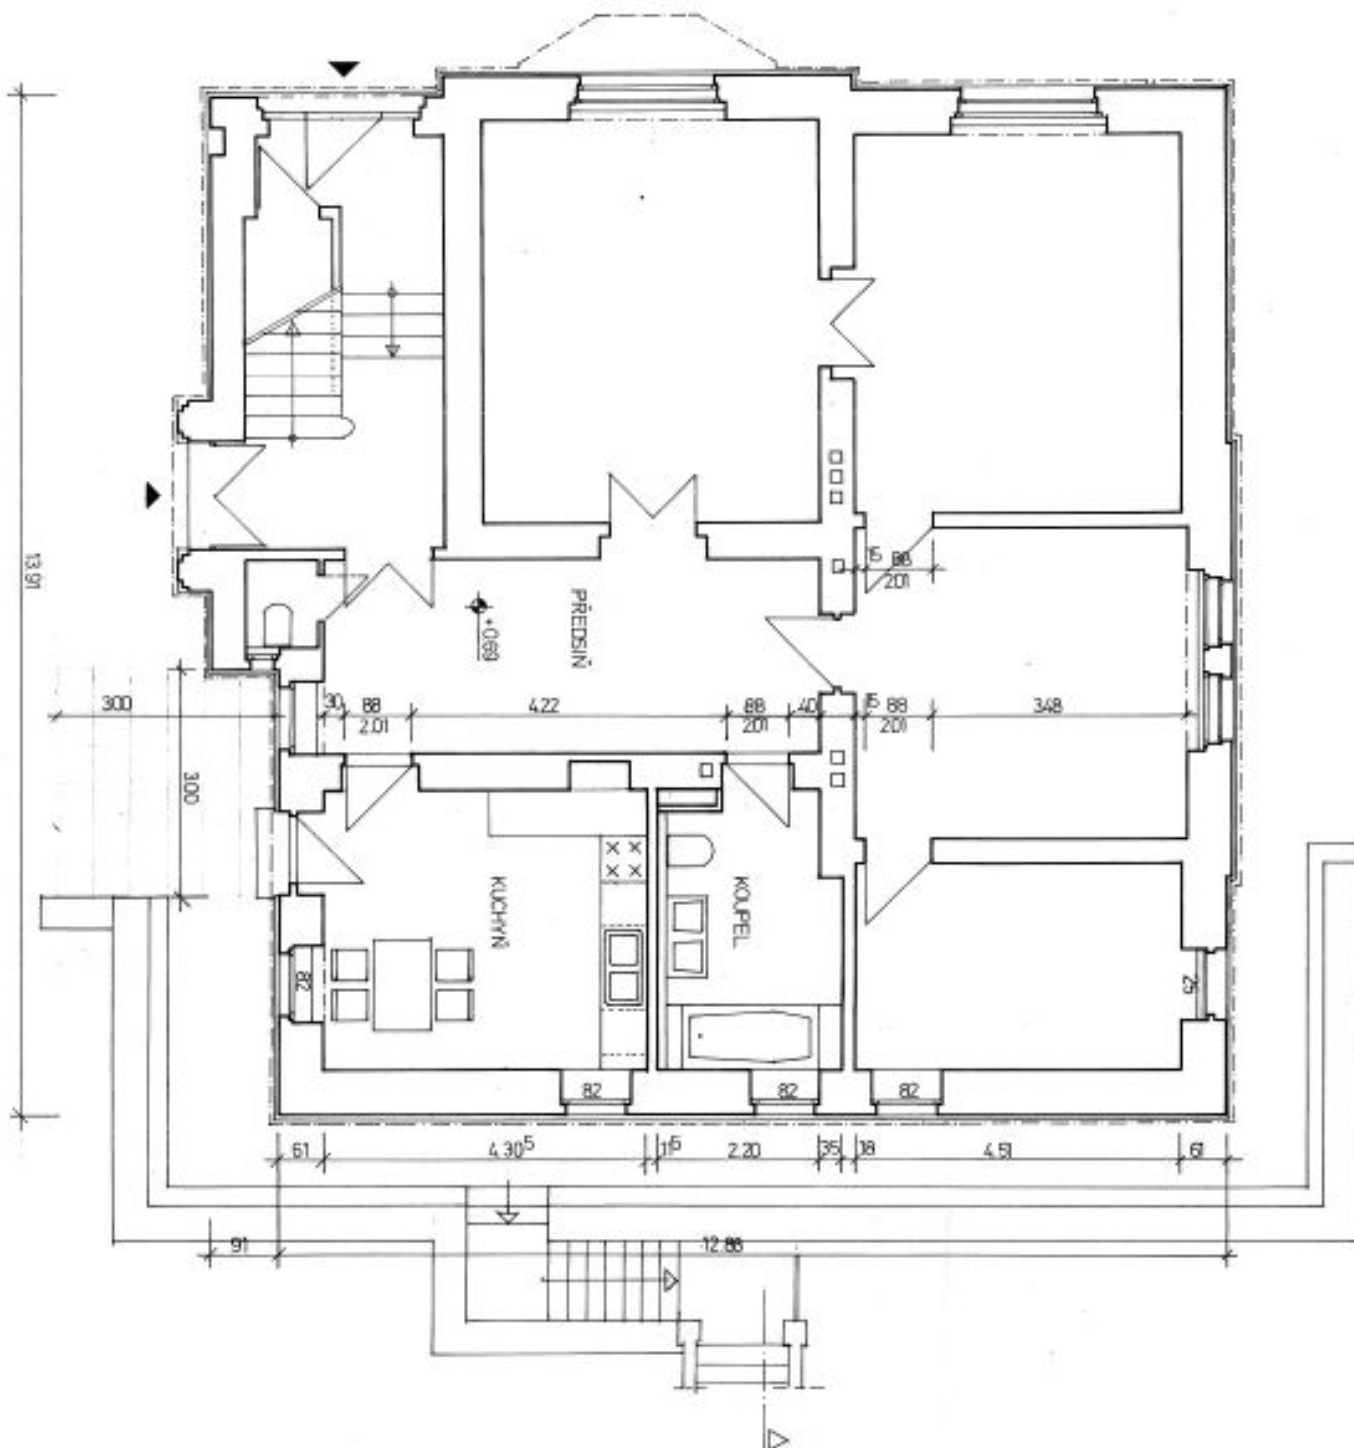

Bytový dům

471 m², Praha 5, Smíchov, Mošnova

Prodáno