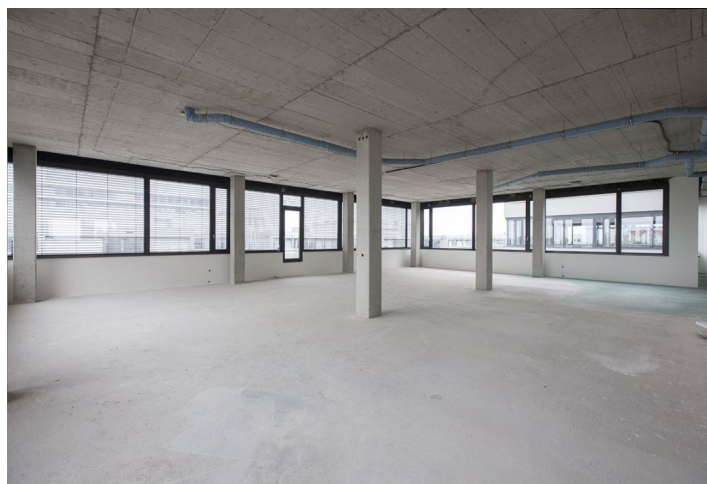

Kancelářské prostory

Praha 5, Stodůlky, Laurinova

Pronajato