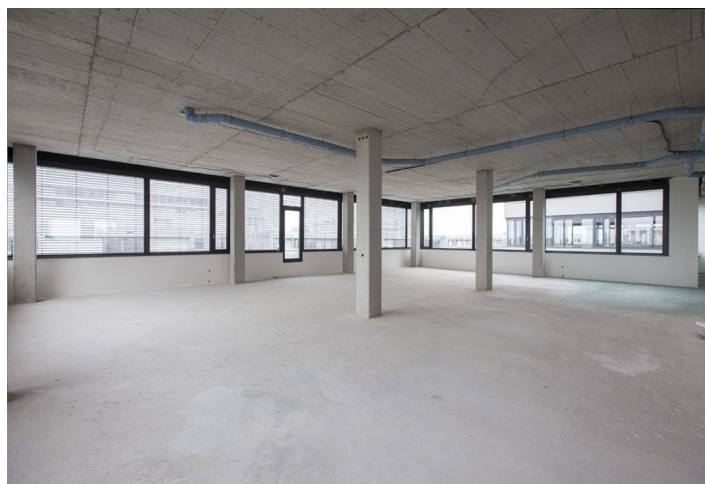

Kancelářské prostory

Praha 5, Stodůlky, Laurinova

Pronajato