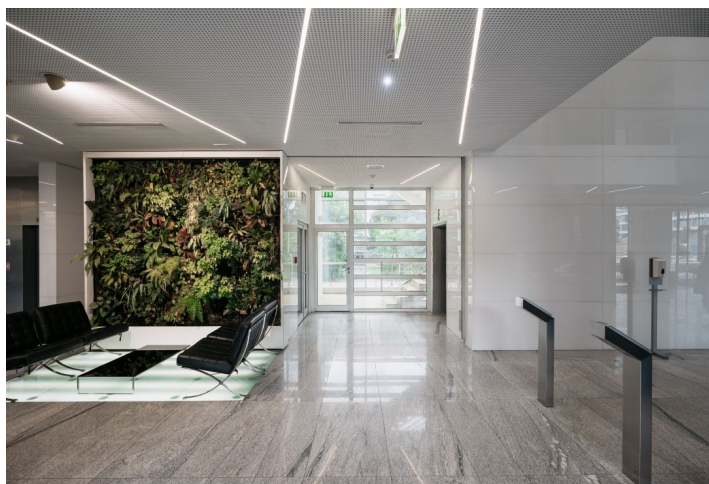

Kancelářské prostory

Praha 4, Krč, Olbrachtova

19.50 € / m² | 488 Kč / m²