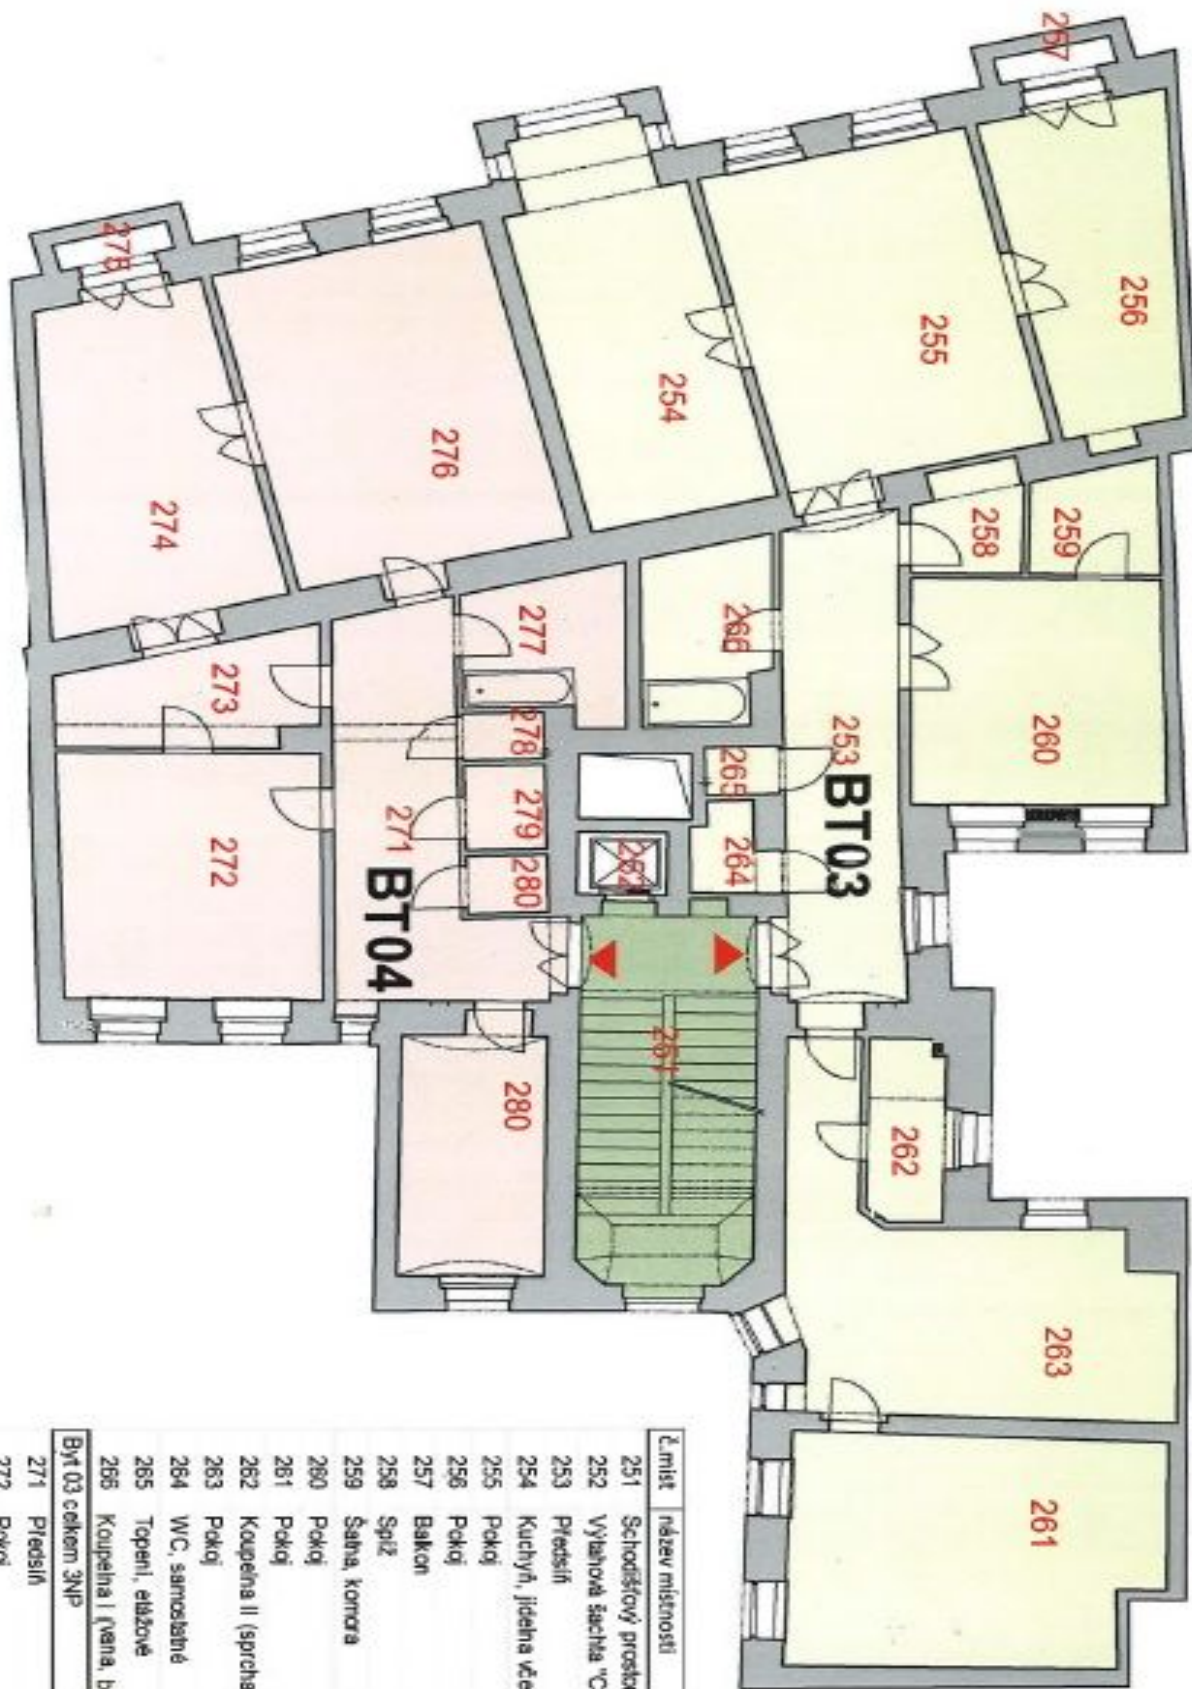

Byt 5+1

184 m², Praha 1, Nové Město, Na Poříčí

Pronajato

Byt 5+1

Pronajato

184 m², Praha 1, Nové Město, Na Poříčí

| | |
|------------------|------------------------|
| Celková plocha | 184 m ² |
| Parkování | Parkování k dispozici. |
| Garáž | Ano |
| Sklep | Ano |
| PENB | G |
| Referenční číslo | 20542 |
| K dispozici od | lhned |

Klimatizovaný nezařízený byt se 3 ložnicemi a 2 koupelnami, situovaný ve 2. patře činžovního domu s výtahem, recepcí a podzemním parkováním. Výhodná lokalita v centru Prahy, 100 m od stanice metra Náměstí Republiky, hotelu Hilton Prague Old Town a nákupního centra Palladium.

Interiér bytu tvoří obývací pokoj, plně vybavená kuchyň s jídelním prostorem, tři ložnice, čtvrtá ložnice/pracovna přístupná z obývacího pokoje, dále 2 koupelny (z toho jedna s vanou, sprchou, toaletou a bidetem, druhá koupelna má sprchu a toaletu), samostatná toaleta pro hosty, vybavená šatna, technická komora, úložná komora a vstupní chodba.

* Výměra jednotky dle občanského zákoníku.

Plocha je tvořena součtem celé plochy jednotky a ohraničená obvodovými zdmi.

Byt 5+1

184 m², Praha 1, Nové Město, Na Poříčí

Pronajato

| Číslo | název místnosti |
|-------------------|--------------------------|
| 251 | Schodišťový prostor "C" |
| 252 | Výhledová šachta "C" |
| 253 | Předstíř |
| 254 | Kuchyň, jídelna včetně |
| 255 | Pokoj |
| 256 | Pokoj |
| 257 | Balkon |
| 258 | Spíž |
| 259 | Šatna, komora |
| 260 | Pokoj |
| 261 | Pokoj |
| 262 | Koupelna II (sprcha, V |
| 263 | Pokoj |
| 264 | WC, samostatné |
| 265 | Topení, elážové |
| 266 | Koupelna I (vanna, bidle |
| Byt 03 celkem 3NP | |
| 271 | Předstíř |
| 272 | Pokoj |
| 273 | Šatna, komora |
| 274 | Pokoj |
| 275 | Balkon |
| 276 | Kuchyň, jídelna |