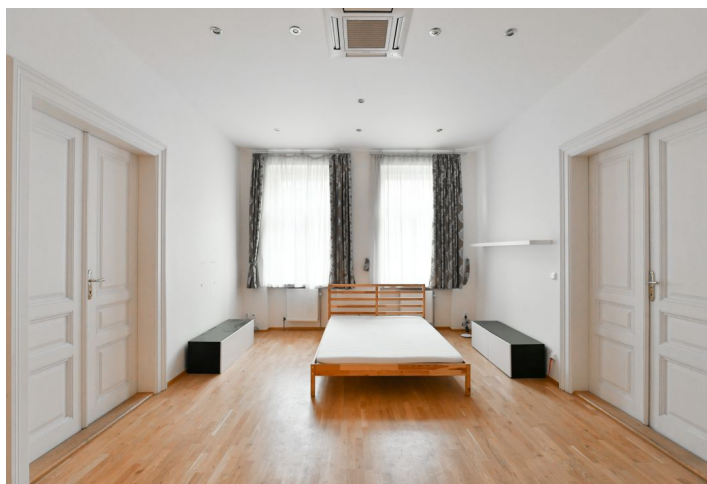

Byt 5+1

184 m², Praha 1, Nové Město, Na Poříčí

Pronajato