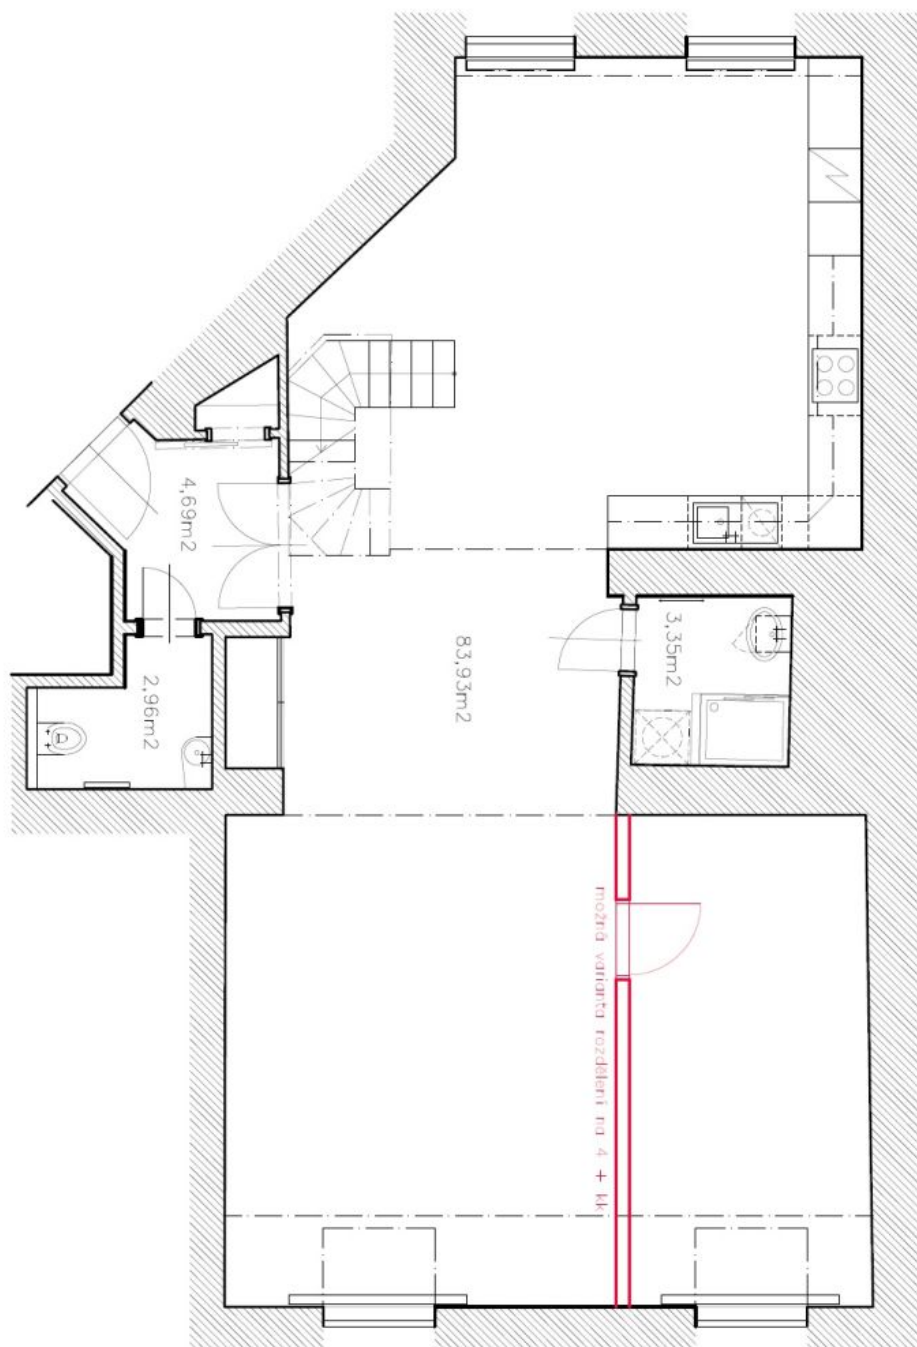

Byt 4+kk

150 m², Praha 2, Nové Město, Ladova

Prodáno

I. patro
1:50