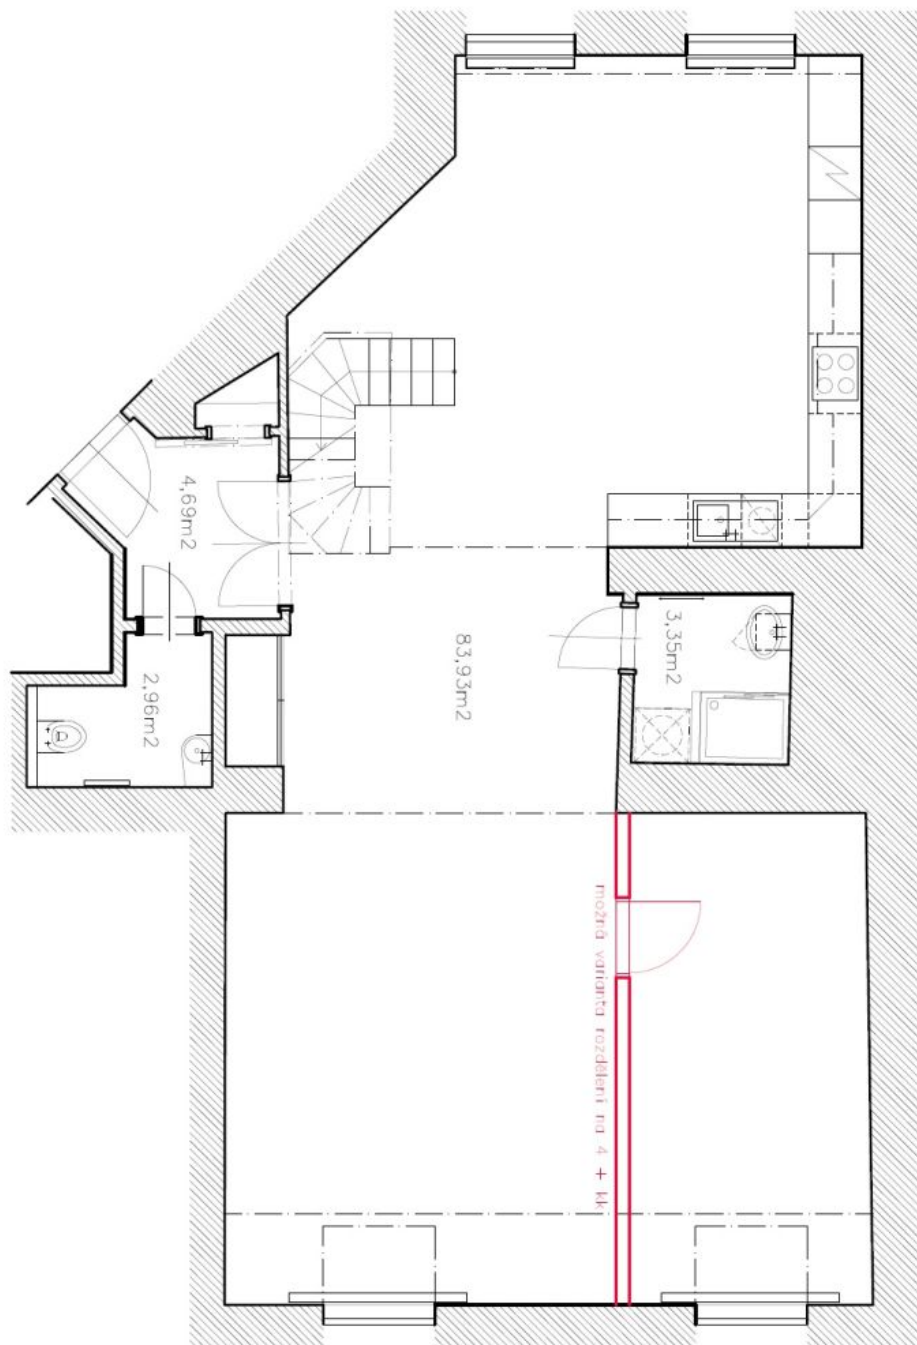

Byt 4+kk

150 m², Praha 2, Nové Město, Ladova

Prodáno

I. patro
1:50