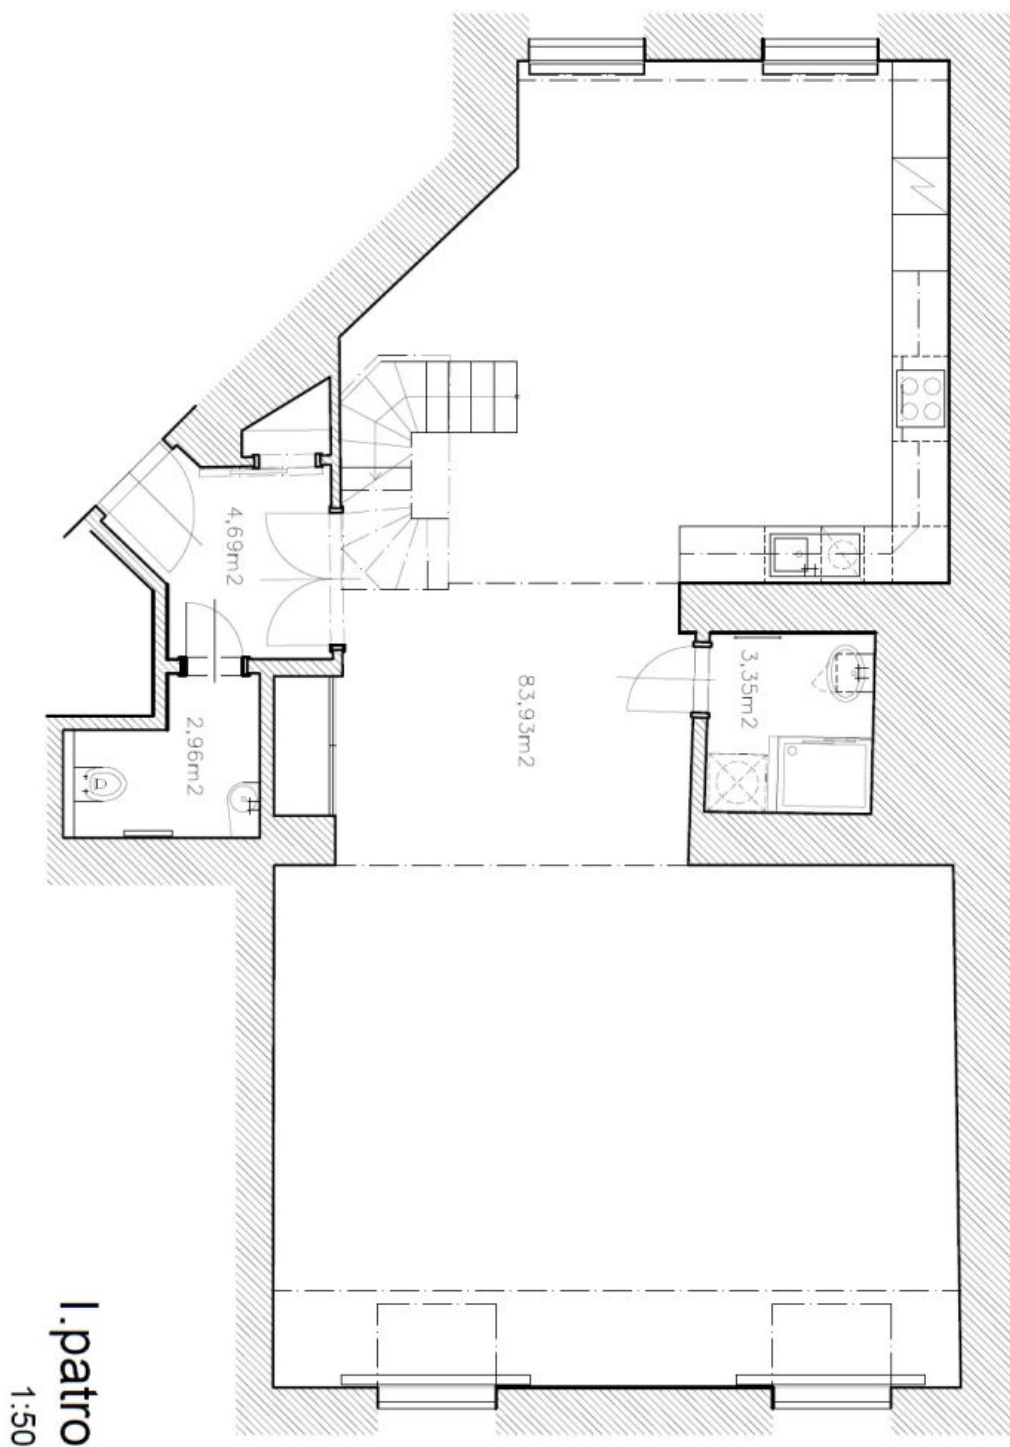

Byt 4+kk

150 m², Praha 2, Nové Město, Ladova

Prodáno