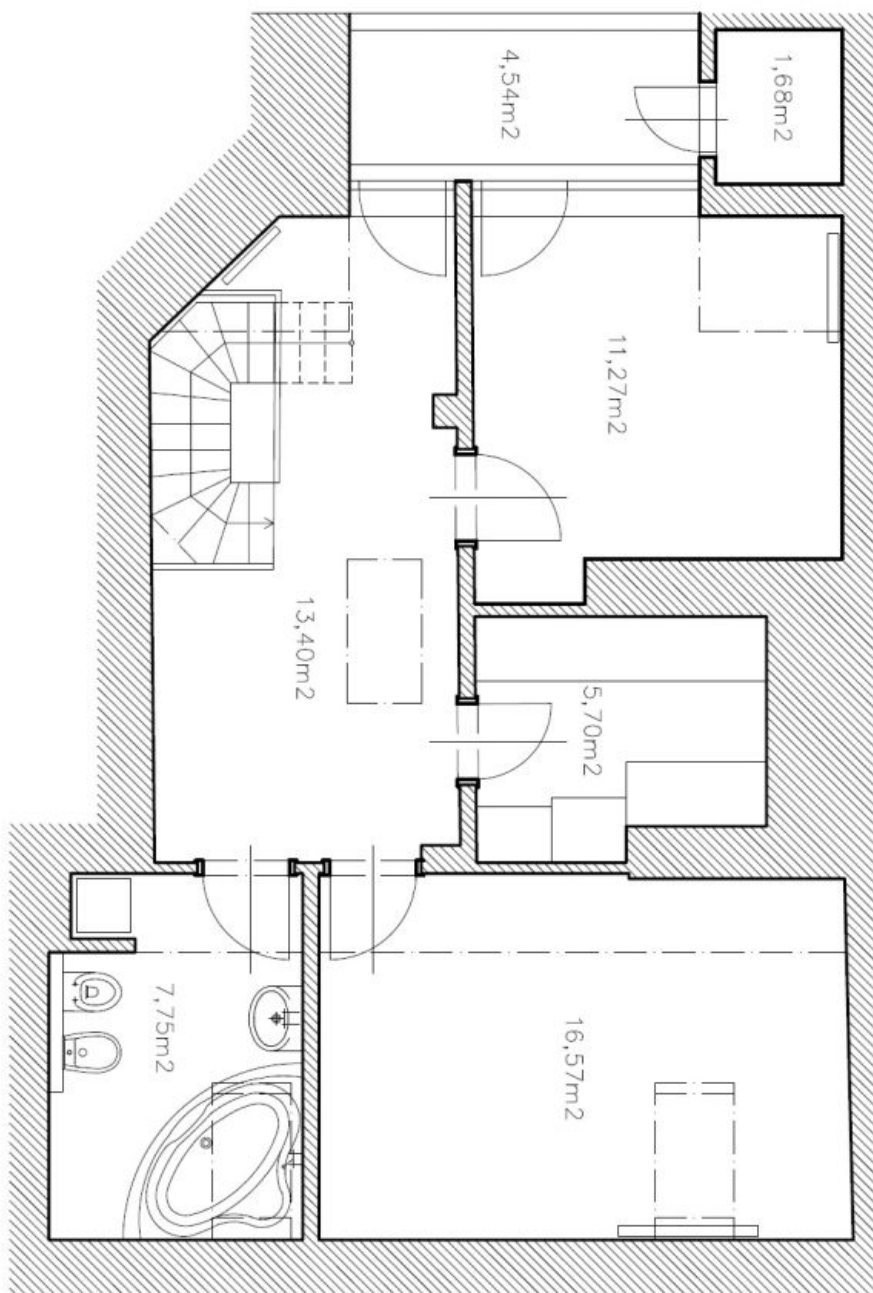

Byt 4+kk

150 m², Praha 2, Nové Město, Ladova

Prodáno

II. patro
1:50