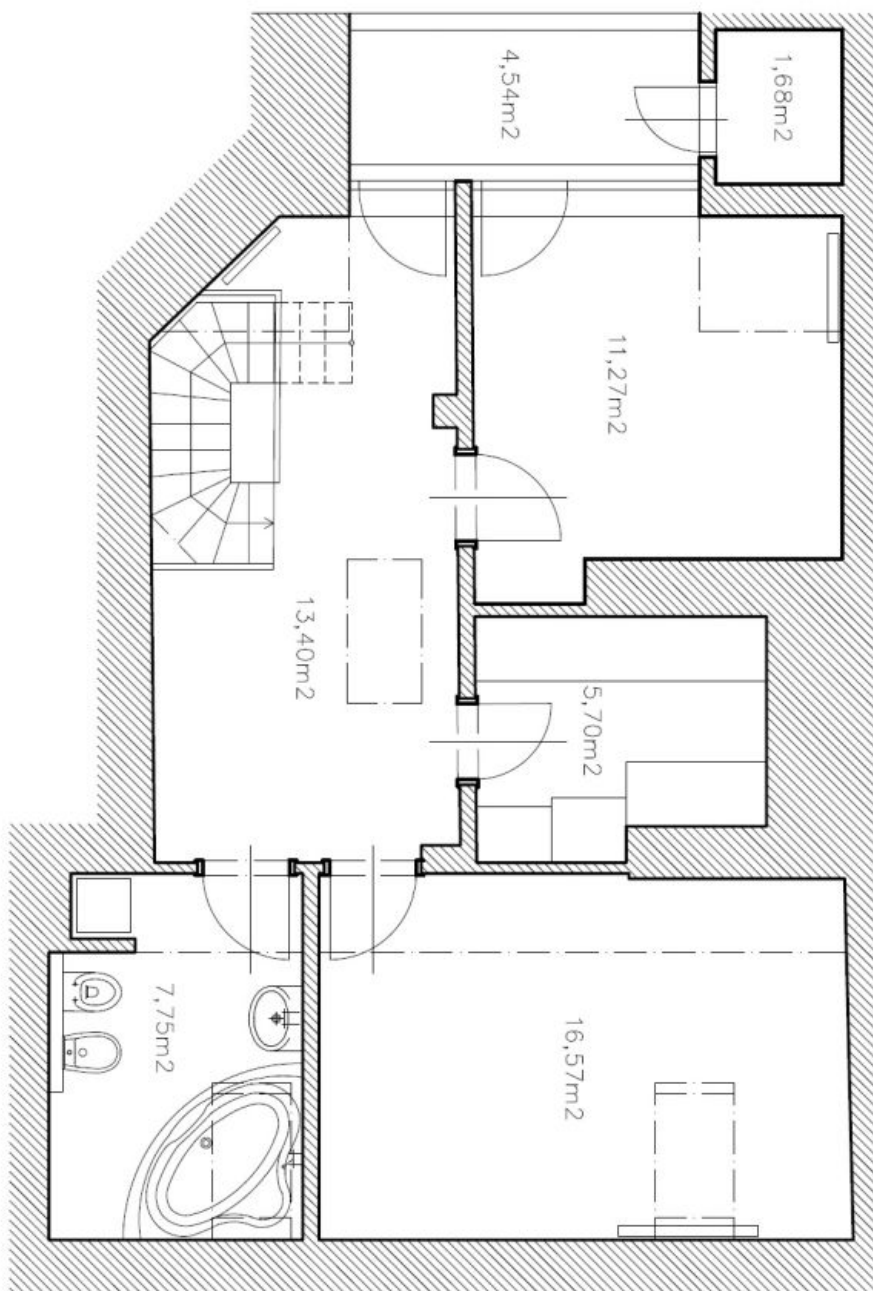

Byt 4+kk

150 m², Praha 2, Nové Město, Ladova

Prodáno

II. patro
1:50