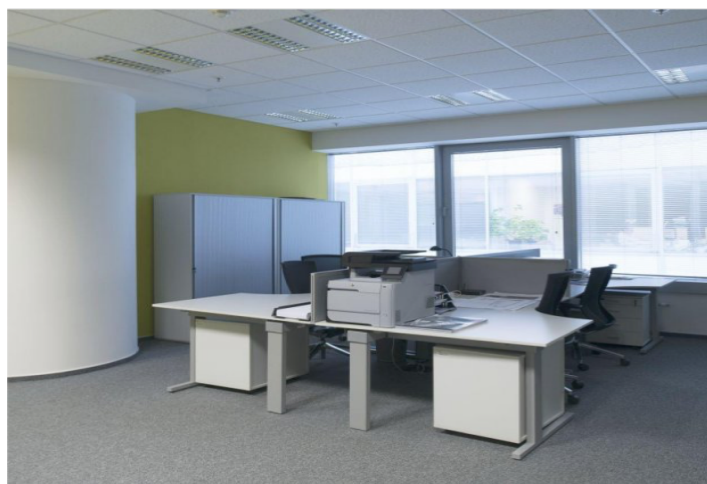

Kancelářské prostory

16.00 € / m² | 403 Kč / m²

Praha 1, Nové Město, Václavské náměstí