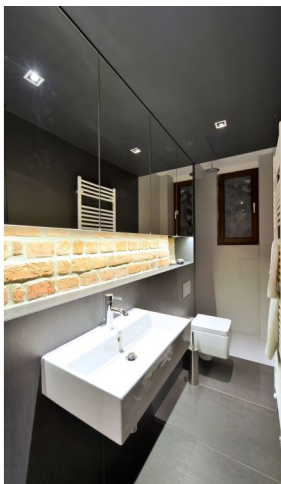

Byt 2+kk

48 m², Praha 7, Bubeneč, Šmeralova

Pronajato

Byt 2+kk

48 m², Praha 7, Bubeneč, Šmeralova

Pronajato

Celková plocha	48 m ²
Parkování	-
Sklep	Ano
PENB	G
Referenční číslo	20519
K dispozici od	lhned

Nově kompletně zrekonstruovaný zařízený byt ve zvýšeném přízemí zrekonstruovaného činžovního domu v klidné letenské ulici u Stromovky, minutu chůze od Letenského náměstí. Tramvajové spoje, v dosahu stanic metra Hradčanská a Vltavská, 15 minut chůze do centra, v pěším dosahu parku na Letné a Pražského hradu.

Interiér bytu tvoří 1 ložnice, obývací pokoj s plně vybavenou kuchyní, koupelna se sprchovým koutem a toaletou, hala s šatnou a vstupní chodba. Okna bytu jsou orientována do předzahrádky domu.

Zachované původní prvky, vysoké stropy, nové parkety, dlažba, bezpečnostní dveře, myčka, mikrovlnná trouba, plynový kotel, termostat (Starck) ovládaný přes internet, TV, UPC, domácí vrátný, sklep. Poplatky za společné služby 1100 Kč/měs. pro 1 osobu, 300 Kč/měs. pro každou další osobu. Plyn a elektřina budou převedeny na nájemce. K dispozici od ledna 2016.