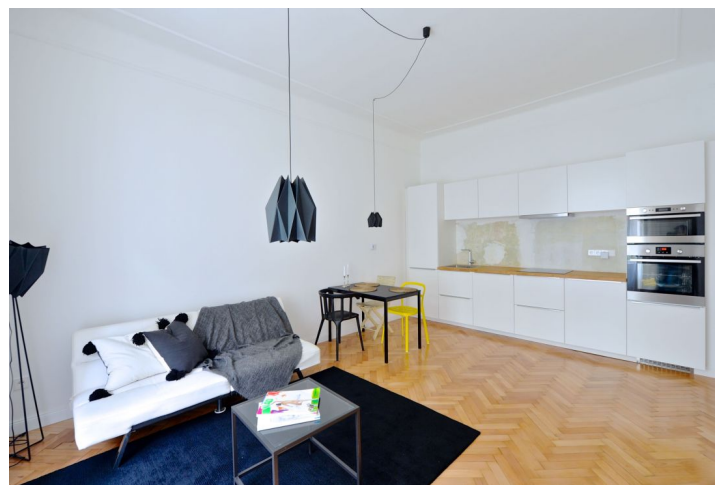

Byt 2+kk

48 m², Praha 7, Bubeneč, Šmeralova

Pronajato

Byt 2+kk

48 m², Praha 7, Bubeneč, Šmeralova

Pronajato

Celková plocha	48 m ²
Parkování	-
Sklep	Ano
PENB	G
Referenční číslo	20519
K dispozici od	lhned

Nově kompletně zrekonstruovaný zařízený byt ve zvýšeném přízemí zrekonstruovaného činžovního domu v klidné letenské ulici u Stromovky, minutu chůze od Letenského náměstí. Tramvajové spoje, v dosahu stanic metra Hradčanská a Vltavská, 15 minut chůze do centra, v pěším dosahu parku na Letné a Pražského hradu.

Interiér bytu tvoří 1 ložnice, obývací pokoj s plně vybavenou kuchyní, koupelna se sprchovým koutem a toaletou, hala s šatnou a vstupní chodba. Okna bytu jsou orientována do předzahrádky domu.

Zachované původní prvky, vysoké stropy, nové parkety, dlažba, bezpečnostní dveře, myčka, mikrovlnná trouba, plynový kotel, termostat (Starck) ovládaný přes internet, TV, UPC, domácí vrátný, sklep. Poplatky za společné služby 1100 Kč/měs. pro 1 osobu, 300 Kč/měs. pro každou další osobu. Plyn a elektřina budou převedeny na nájemce. K dispozici od ledna 2016.