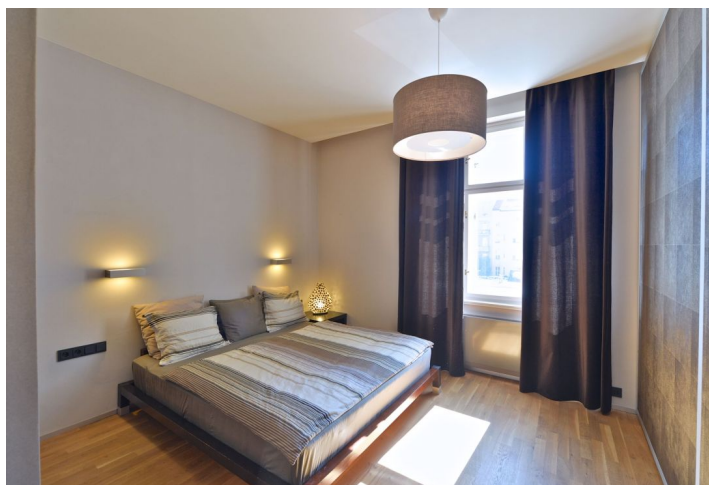

Byt 2+kk

97 m², Praha 6, Bubeneč, Eliášova

Pronajato

Byt 2+kk

97 m², Praha 6, Bubeneč, Eliášova

Pronajato

Celková plocha	97 m ²
Parkování	-
Sklep	Ano
PENB	G
Referenční číslo	20487
K dispozici od	lhned

Vkusně zrenovovaný zařízený byt s balkonem situovaný ve 2. patře dobře udržovaného činžovního domu s výtahem pár kroků od parku s dětským hřištěm. Byt je situován v klidné ulici v oblíbené rezidenční lokalitě Bubeneč pár minut chůze od stanic metra Hradčanská a Dejvická a parku Stromovka, s rychlým spojením do mezinárodních škol v Praze 6 a na letiště.

Interiér bytu tvoří velký obývací pokoj s plně vybavenou moderní kuchyní a jídelním prostorem, 1 ložnice s okny do tichého vnitrobloku, plně vybavená koupelna s technickým zázemím, šatna a prostorná vstupní hala se vstupem na balkon.