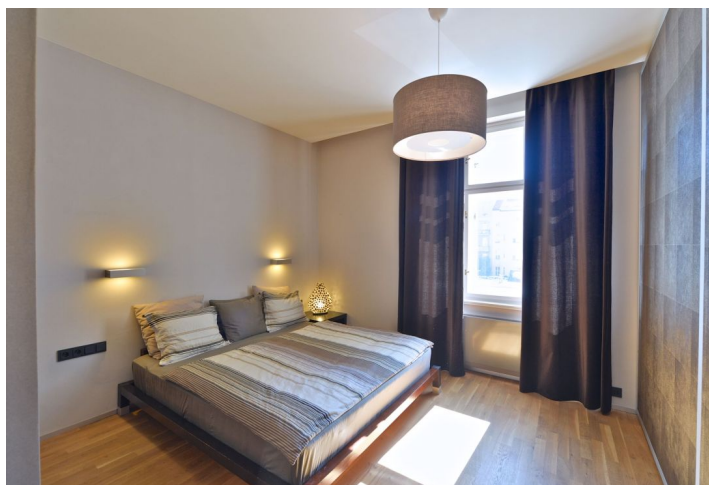

Byt 2+kk

97 m², Praha 6, Bubeneč, Eliášova

Pronajato