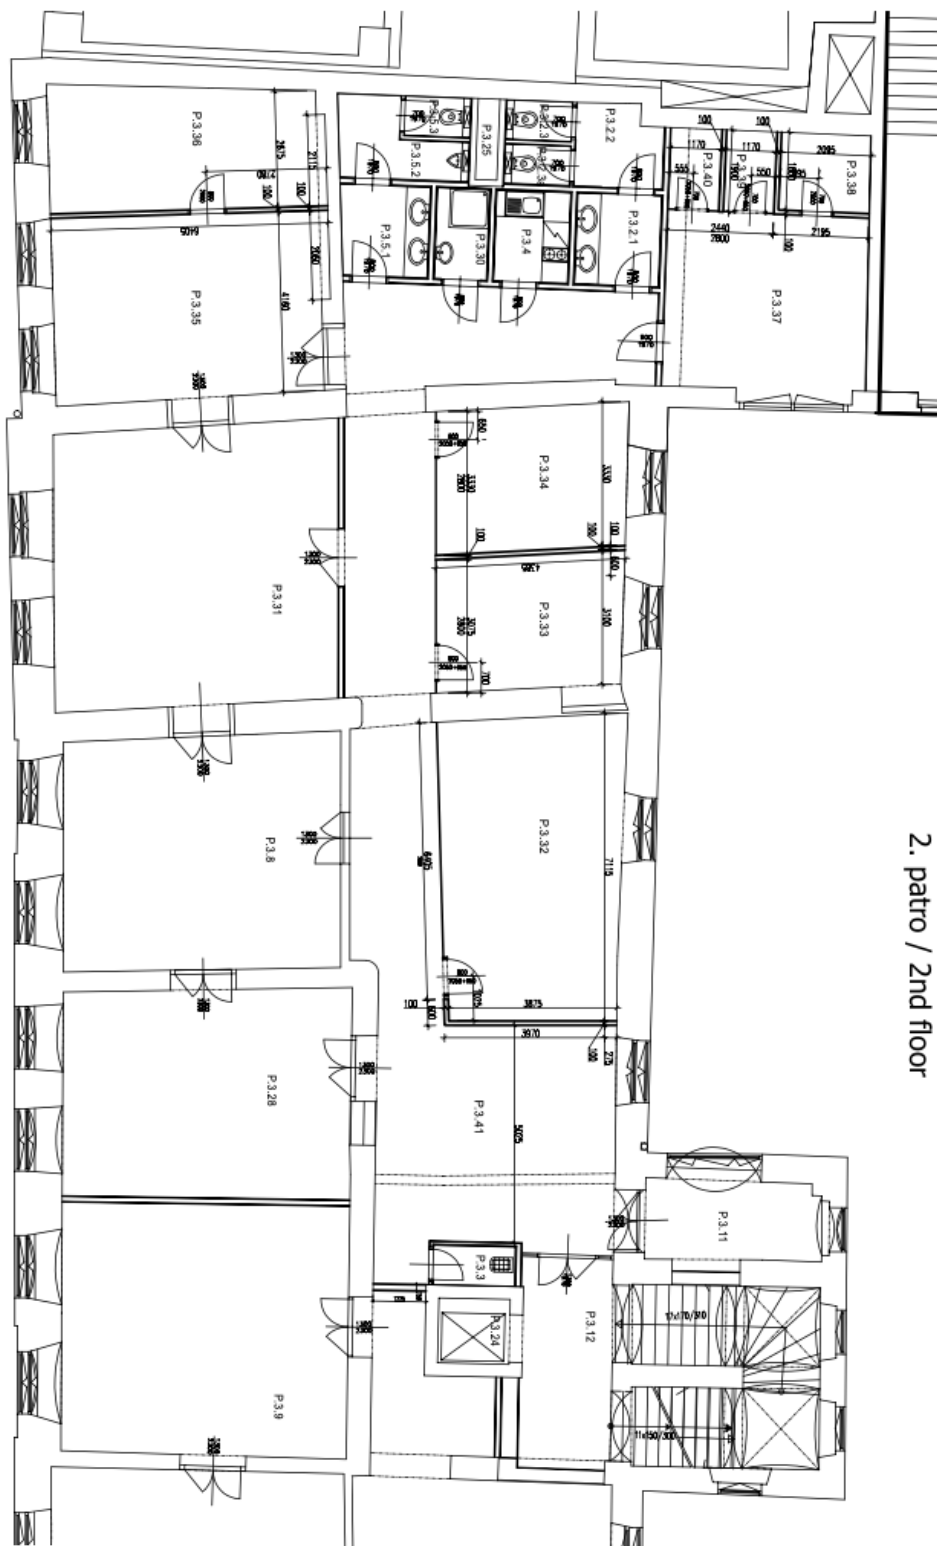

Kancelářské prostory

Praha 1, Nové Město, Na Příkopě

Pronajato

2. patro / 2nd floor