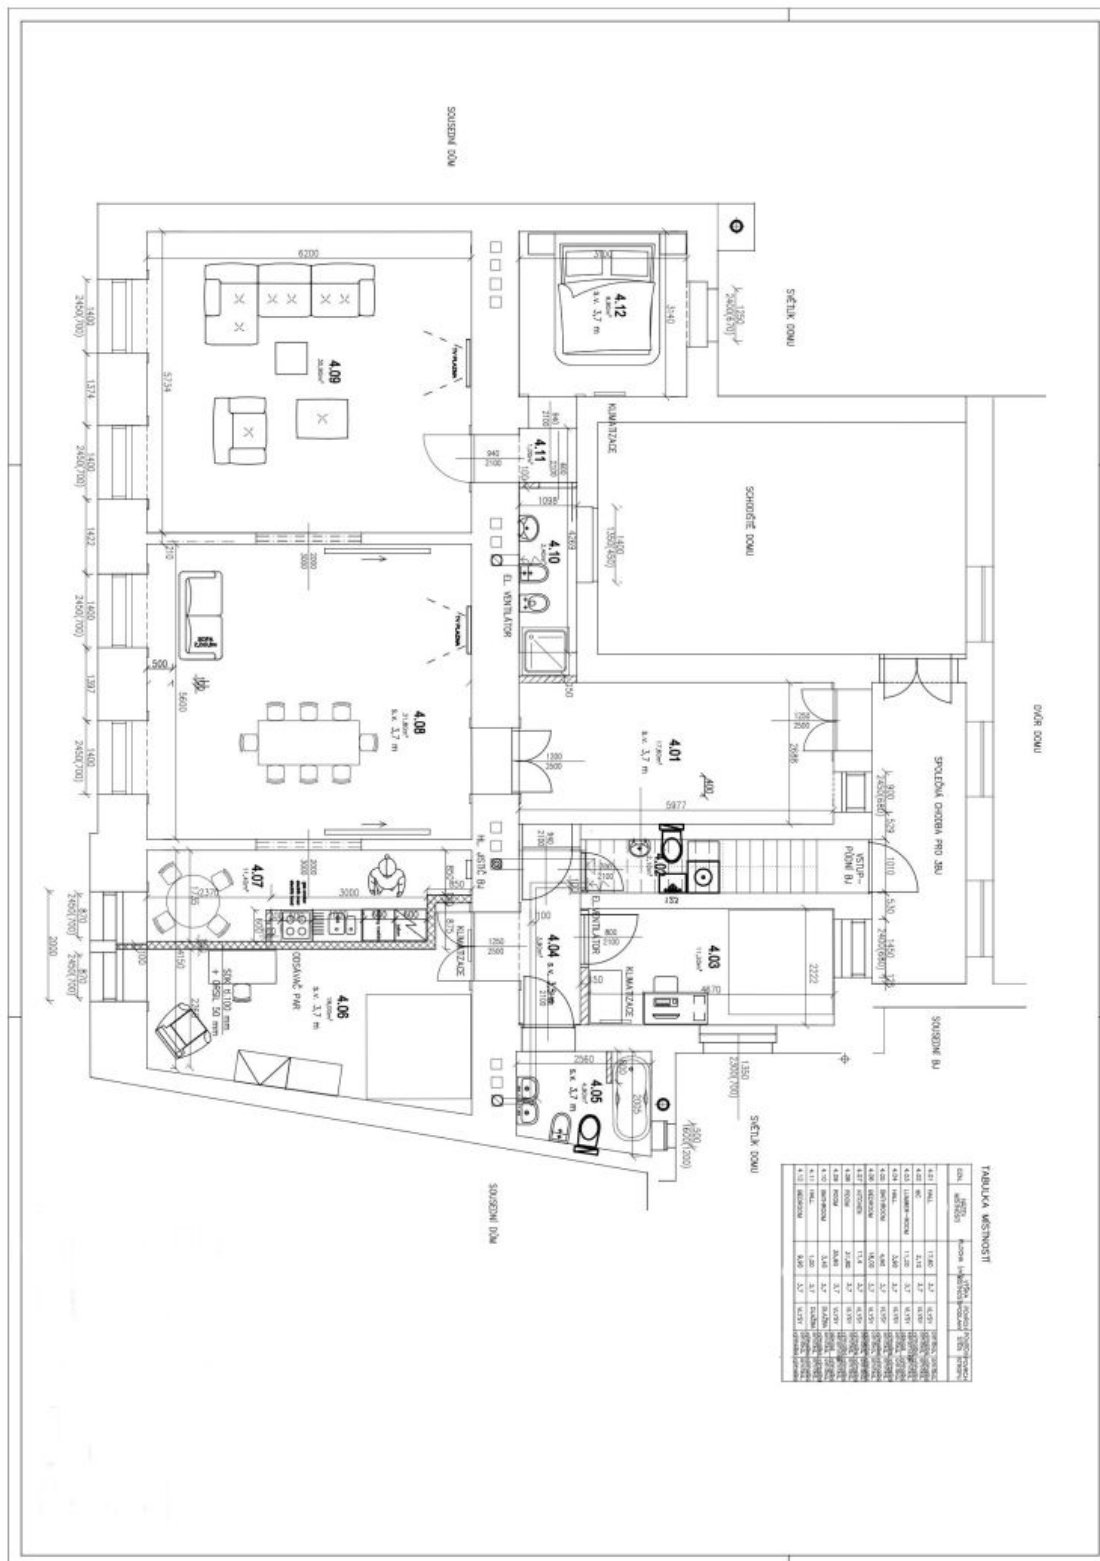

Byt 5+kk

151 m², Praha 1, Staré Město, Masná

Prodáno