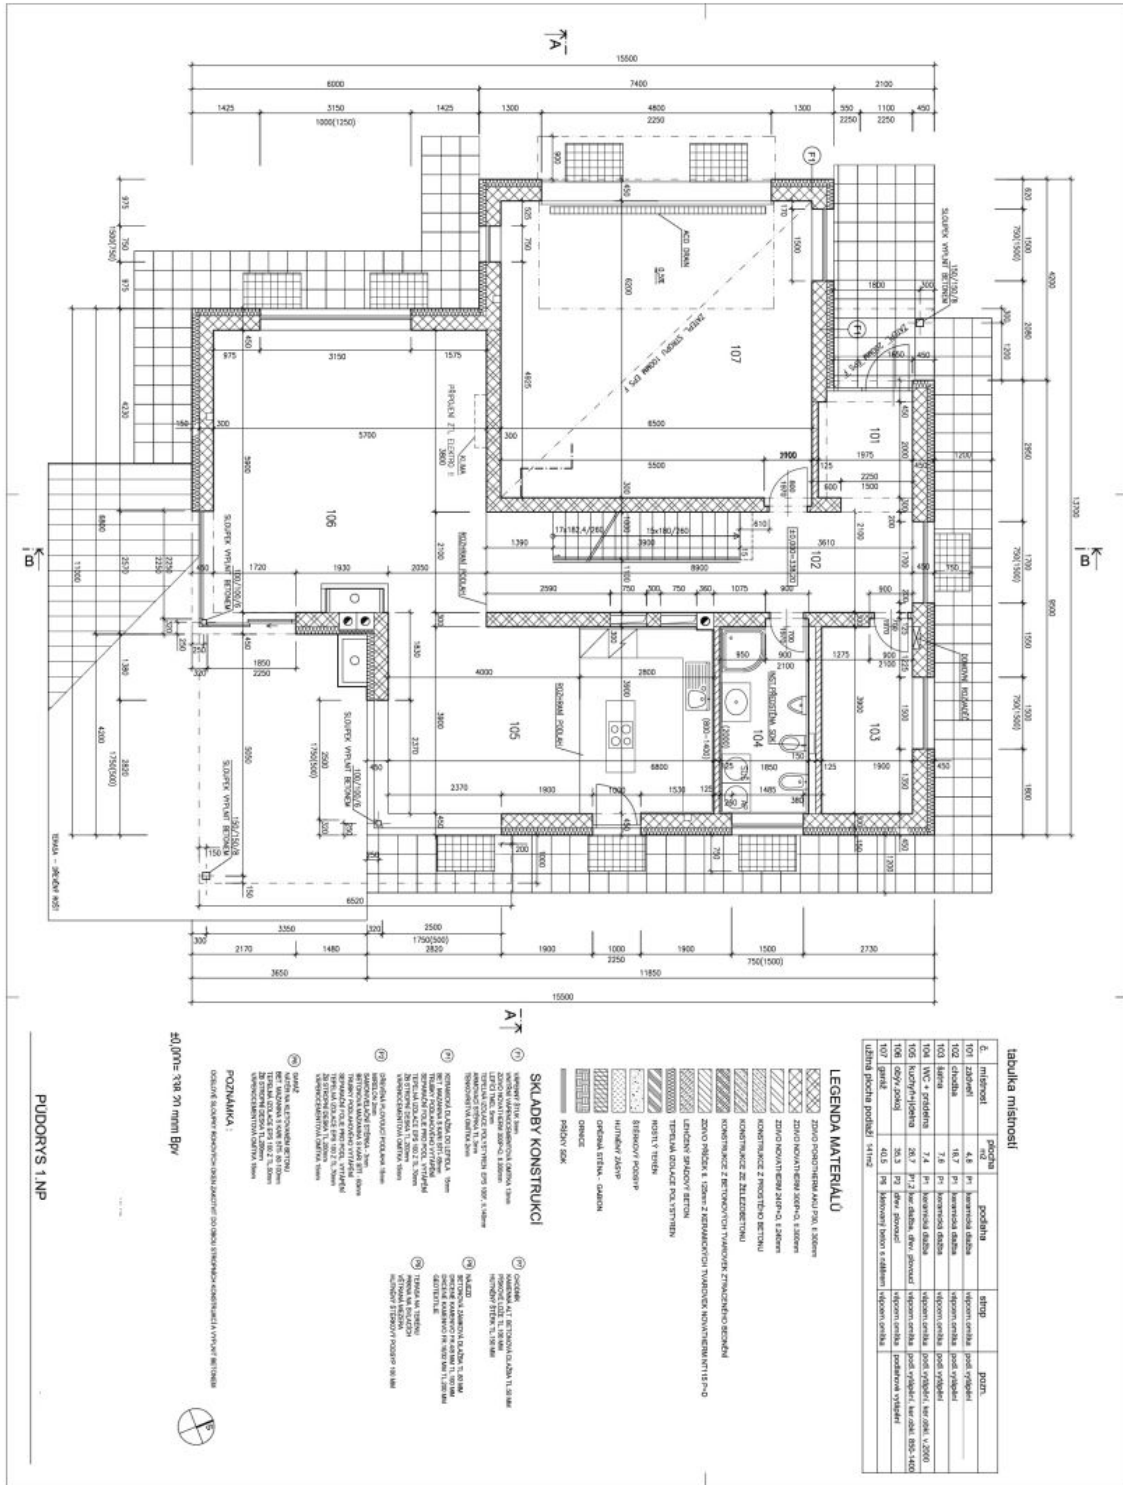

Rodinný dům 6+kk

460 m², Praha 5, Jinonice, Laténská

Pronajato