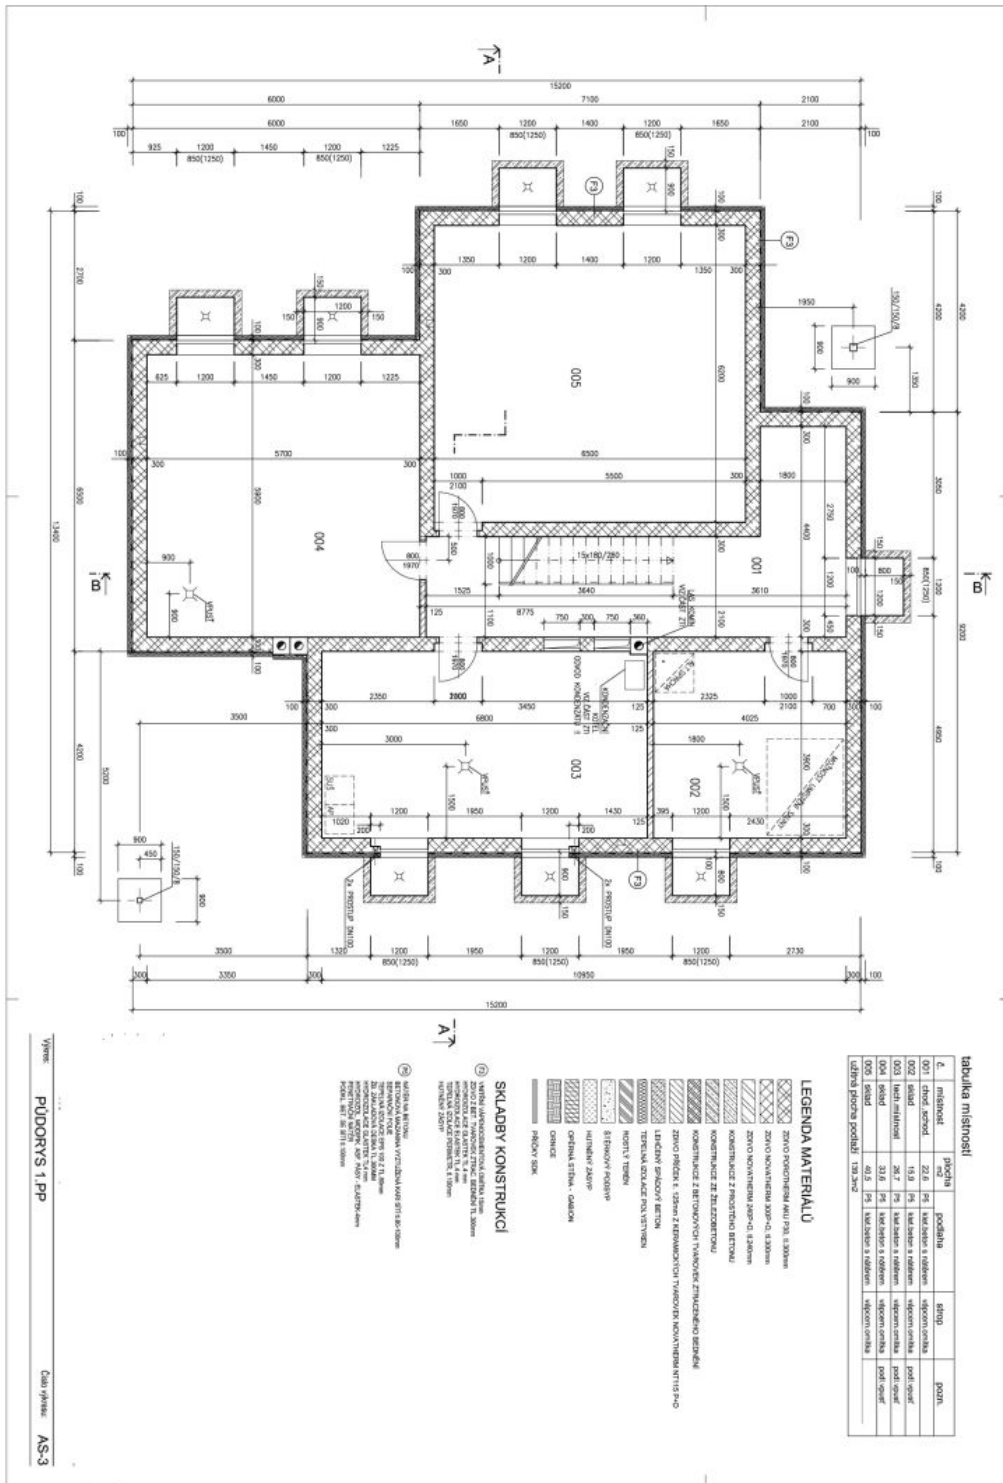

Rodinný dům 6+kk

460 m², Praha 5, Jinonice, Laténská

Pronajato