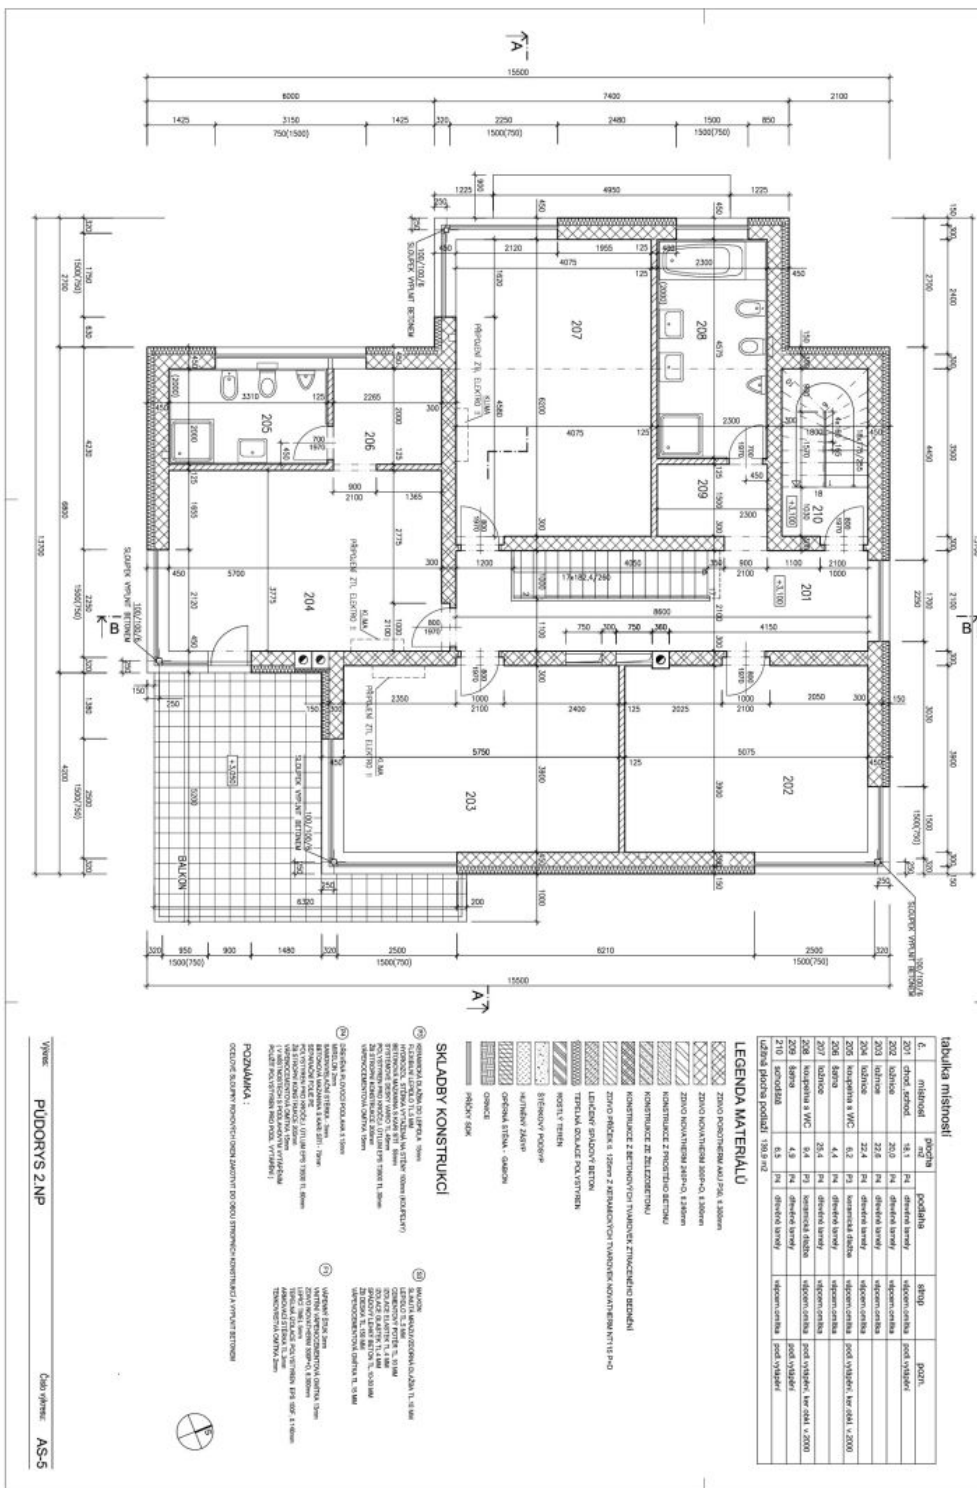

Rodinný dům 6+kk

460 m², Praha 5, Jinonice, Laténská

Pronajato

tabulka místností

č.	název	podlaží	podlaží	skupina	pozn.
201	obývací pokoj	1	obývací pokoj	obývací pokoj	pod vstupy
202	obývací pokoj	1	obývací pokoj	obývací pokoj	pod vstupy
203	obývací pokoj	1	obývací pokoj	obývací pokoj	pod vstupy
204	obývací pokoj	1	obývací pokoj	obývací pokoj	pod vstupy
205	obývací pokoj	1	obývací pokoj	obývací pokoj	pod vstupy
206	obývací pokoj	1	obývací pokoj	obývací pokoj	pod vstupy
207	obývací pokoj	1	obývací pokoj	obývací pokoj	pod vstupy
208	obývací pokoj	1	obývací pokoj	obývací pokoj	pod vstupy
209	obývací pokoj	1	obývací pokoj	obývací pokoj	pod vstupy
210	obývací pokoj	1	obývací pokoj	obývací pokoj	pod vstupy
211	obývací pokoj	1	obývací pokoj	obývací pokoj	pod vstupy