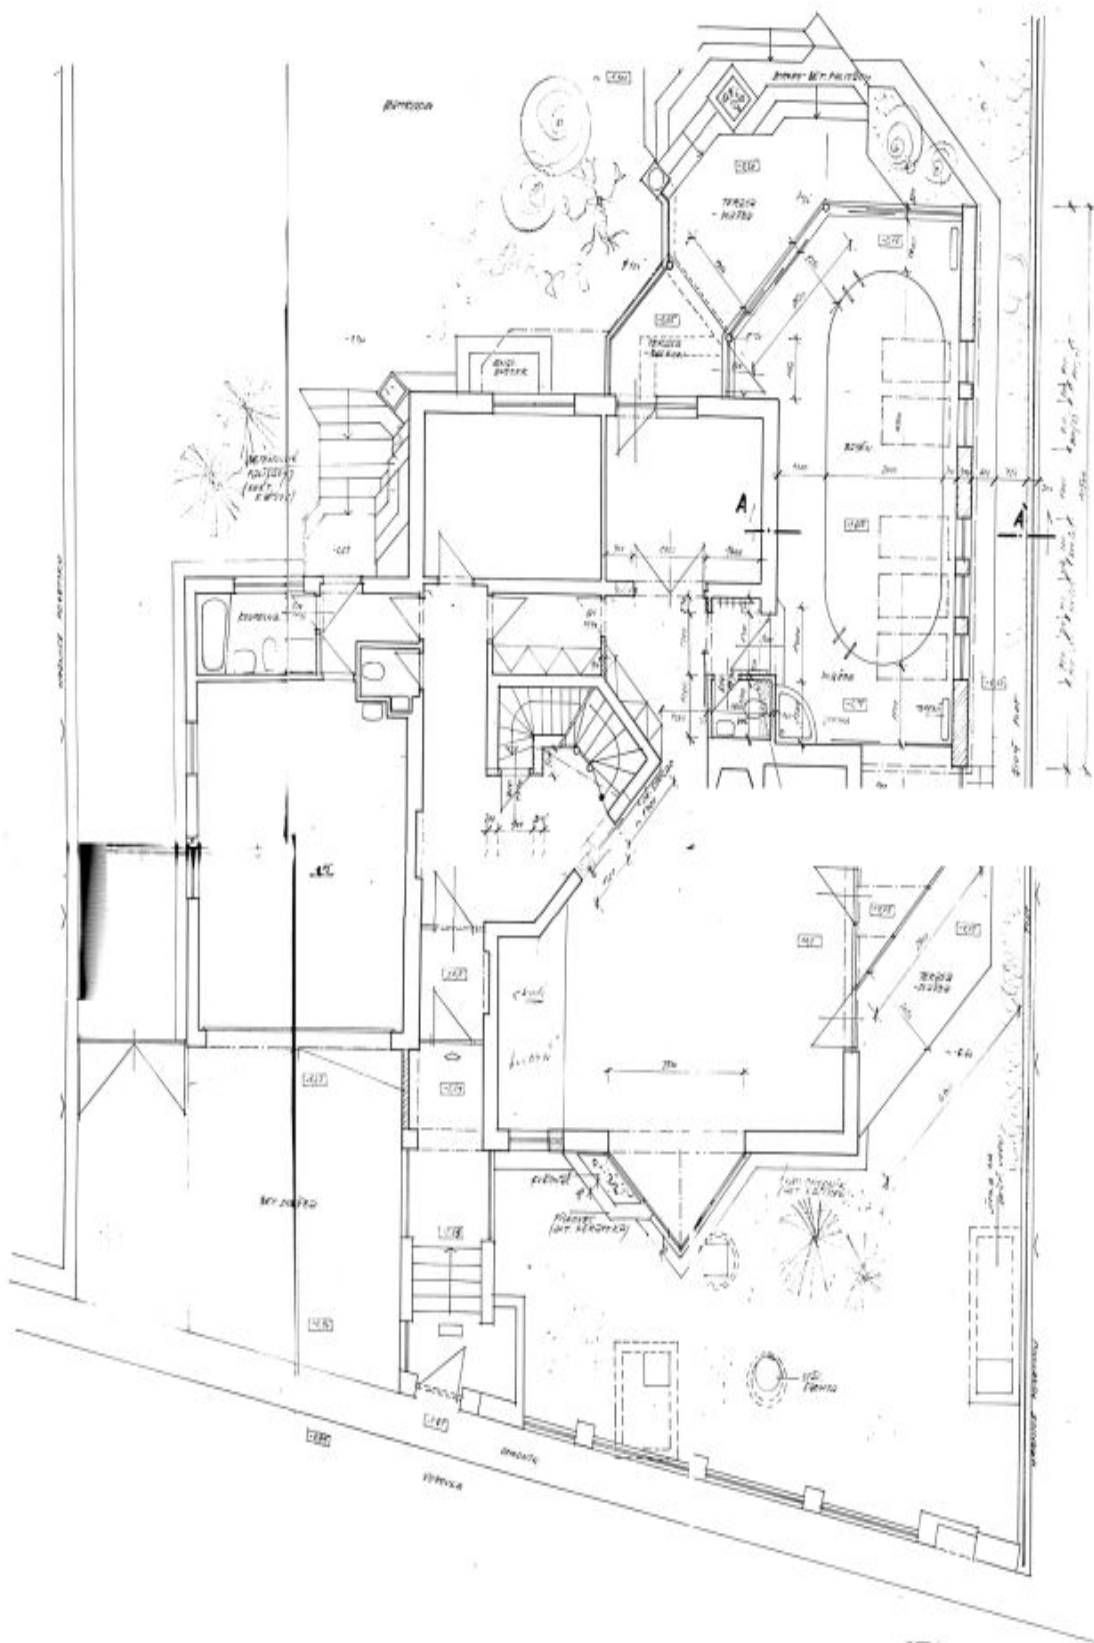

Rodinný dům 6+1

450 m², Praha-západ, Průhonice, Javorová

Pronajato