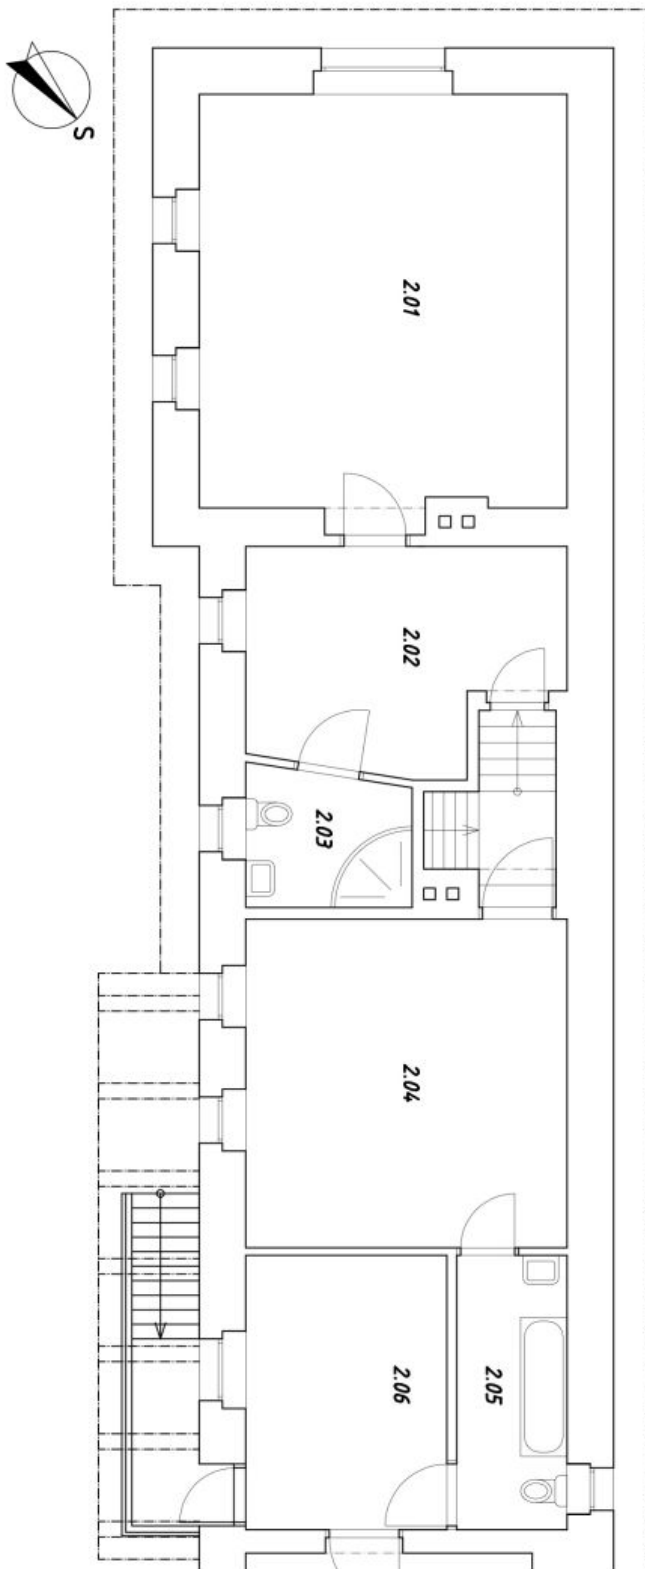

Interiér cca 240 m², zastavěná plocha 2 093 m², zahrada 1 019 m², pozemek 3 577 m².

Usedlost / statek 7+1

Litoměřice, Roudnice nad Labem

Prodáno

Usedlost / statek 7+1

Litoměřice, Roudnice nad Labem

Prodáno

SITUACE 1:500

**Usedlost / statek 7+1**

Litoměřice, Roudnice nad Labem

Prodáno

1.NP

Č.m.	název místnosti	podlaha	výměra
1.01	pokoj	ker. dlažba	25,40 m ²
1.02	kancelář	ker. dlažba	10,50 m ²
1.03	chodba	ker. dlažba	4,40 m ²
1.04	kuchyň	ker. dlažba	13,80 m ²
1.05	koupelna	ker. dlažba	13,00 m ²

**Usedlost / statek 7+1**

Litoměřice, Roudnice nad Labem

Prodáno**2.NP**

č.m.	název místnosti	podlaha	výměra
2.01	pokoj	dřevěná	25,40 m ²
2.02	pokoj	dřevěná	10,60 m ²
2.03	koupelna	dřevěná	3,70 m ²
2.04	pokoj	dřevěná	17,60 m ²
2.05	koupelna	dřevěná	5,00 m ²
2.06	pokoj	dřevěná	9,20 m ²