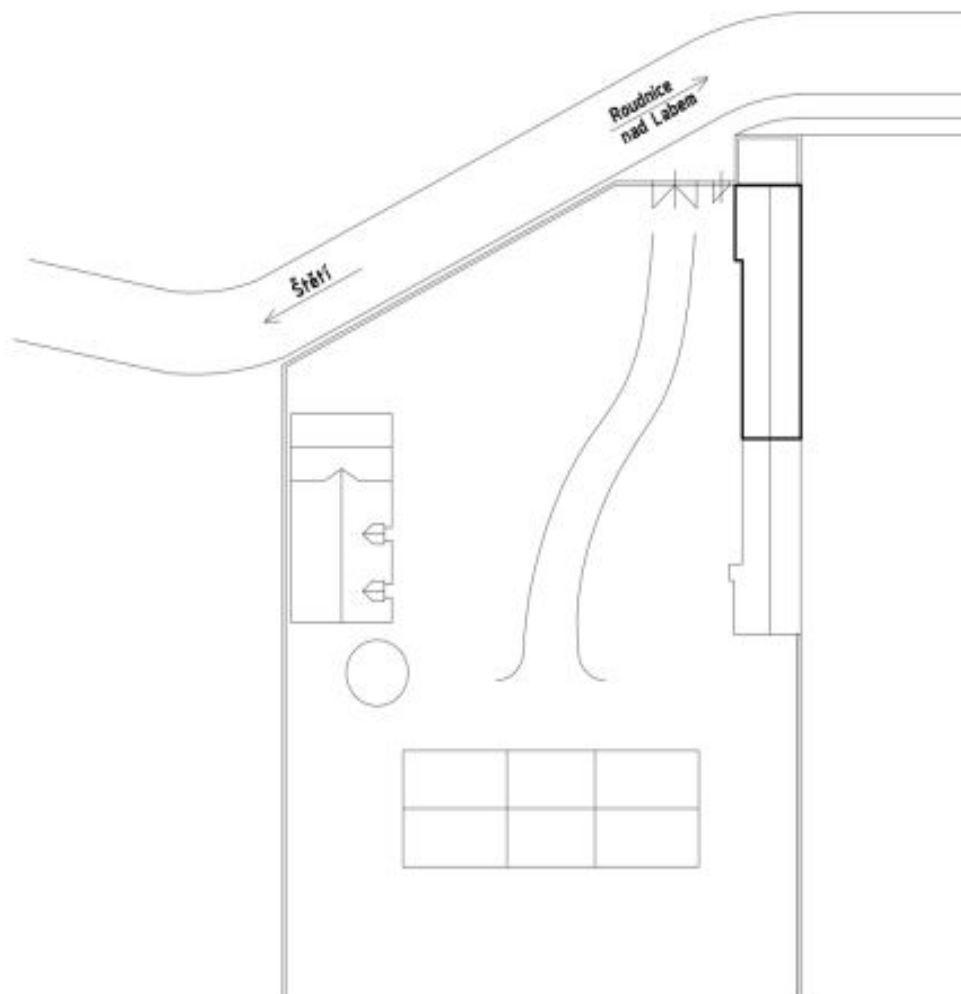

Usedlost / statek 7+1

Litoměřice, Roudnice nad Labem

Prodáno

SITUACE 1:500