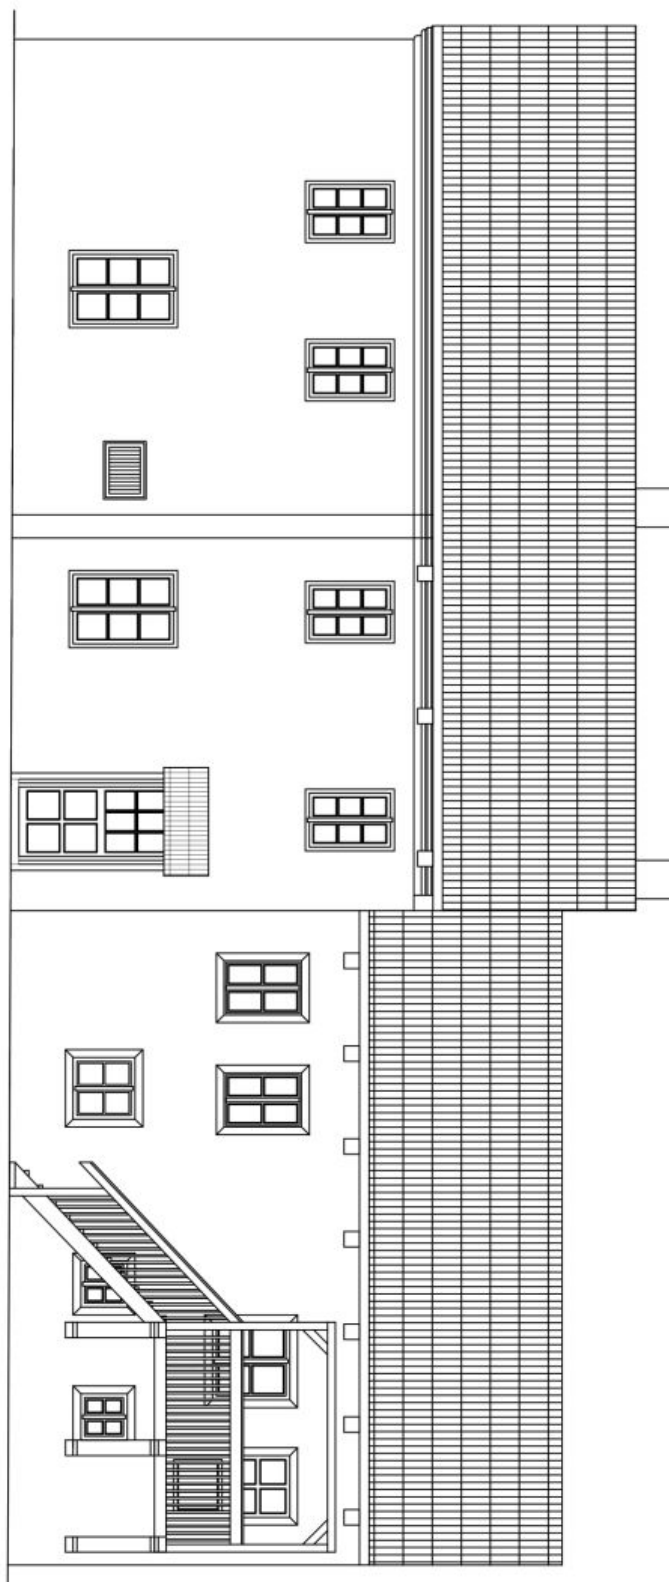

Objekt nabízí celkem 6 ložnic s maximální kapacitou **19 lůžek**, 4 koupelny, 2 kuchyně a společenskou místnost / jídelnu pro 15 hostů s **krbem**. Další **krb s otevřeným posezením** je umístěn v zastřešené části zahrady, která má podobu přírodního parku se vzrostlými ořechy, třešněmi a dalšími stromy. V areálu se nachází také **rybník** s vodním ptactvem. Usedlost je **plně zařízena** nábytkem a doplňky v měšťanském stylu 19. století a je kompletně připravena k užívání novým majitelem.

Interiér cca 240 m², zastavěná plocha 2 093 m², zahrada 1 019 m², pozemek 3 577 m².

Usedlost / statek 7+1

Litoměřice, Roudnice nad Labem

Prodáno

Usedlost / statek 7+1

Litoměřice, Roudnice nad Labem

Prodáno

SITUACE 1:500