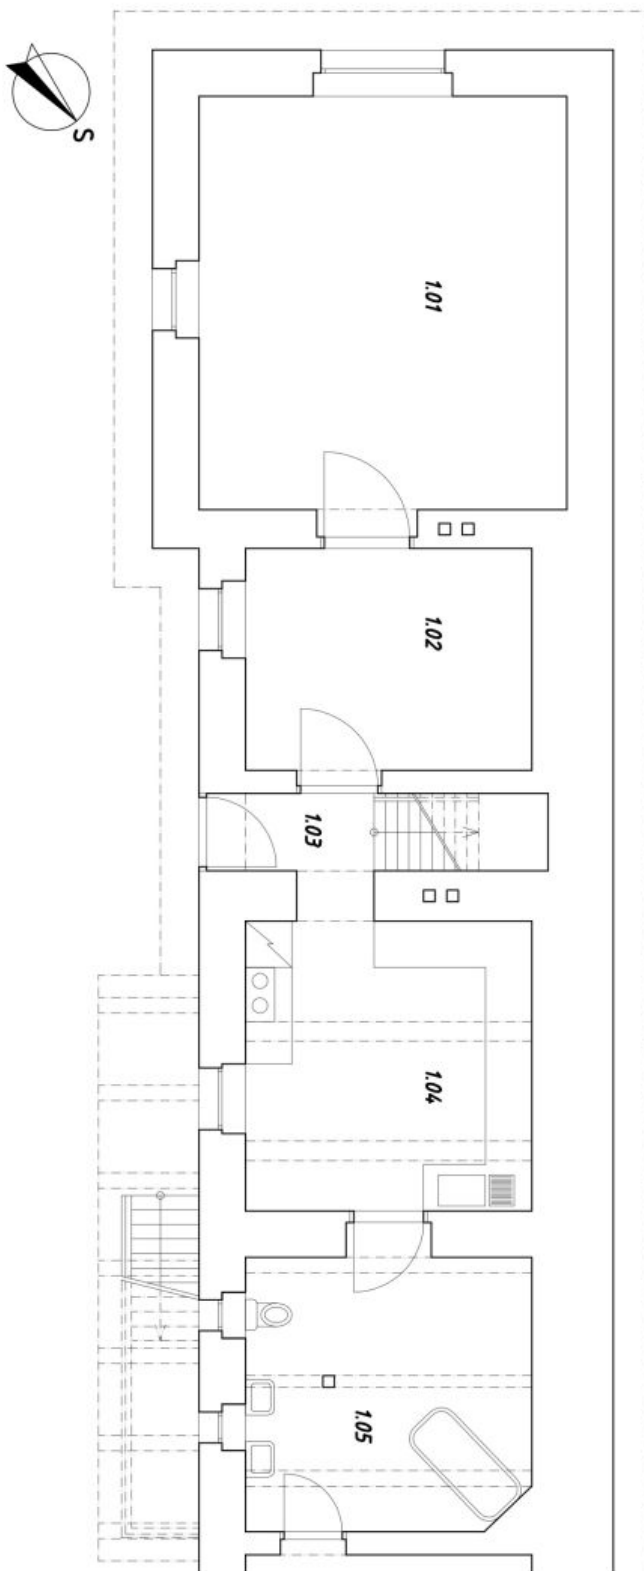

Interiér cca 240 m², zastavěná plocha 2 093 m², zahrada 1 019 m², pozemek 3 577 m².

Usedlost / statek 7+1

Litoměřice, Roudnice nad Labem

Prodáno

Usedlost / statek 7+1

Litoměřice, Roudnice nad Labem

Prodáno

SITUACE 1:500

**Usedlost / statek 7+1**

Litoměřice, Roudnice nad Labem

Prodáno

1.NP

Č.m.	název místnosti	podlaha	výměra
1.01	pokoj	ker. dlažba	25,40 m ²
1.02	kancelář	ker. dlažba	10,50 m ²
1.03	chodba	ker. dlažba	4,40 m ²
1.04	kuchyň	ker. dlažba	13,80 m ²
1.05	koupelna	ker. dlažba	13,00 m ²

**Usedlost / statek 7+1**

Litoměřice, Roudnice nad Labem

Prodáno**2.NP**

č.m.	název místnosti	podlaha	výměra
2.01	pokoj	dřevěná	25,40 m ²
2.02	pokoj	dřevěná	10,60 m ²
2.03	koupelna	dřevěná	3,70 m ²
2.04	pokoj	dřevěná	17,60 m ²
2.05	koupelna	dřevěná	5,00 m ²
2.06	pokoj	dřevěná	9,20 m ²