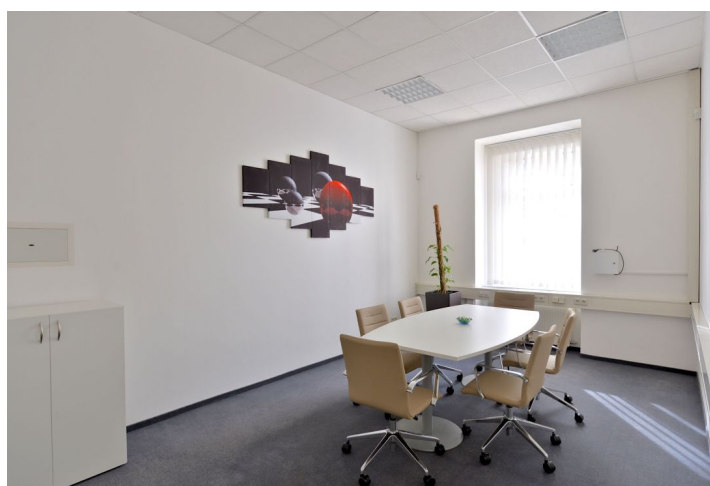

Kancelářské prostory

Praha 1, Nové Město, Krakovská

Pronajato