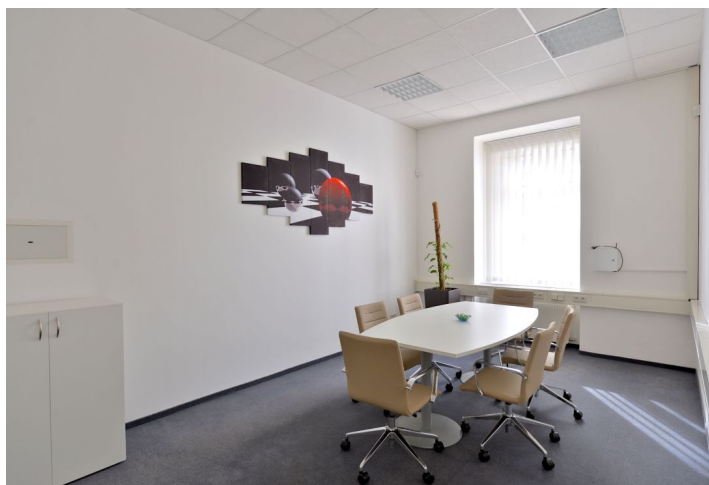

Kancelářské prostory

Praha 1, Nové Město, Krakovská

Pronajato