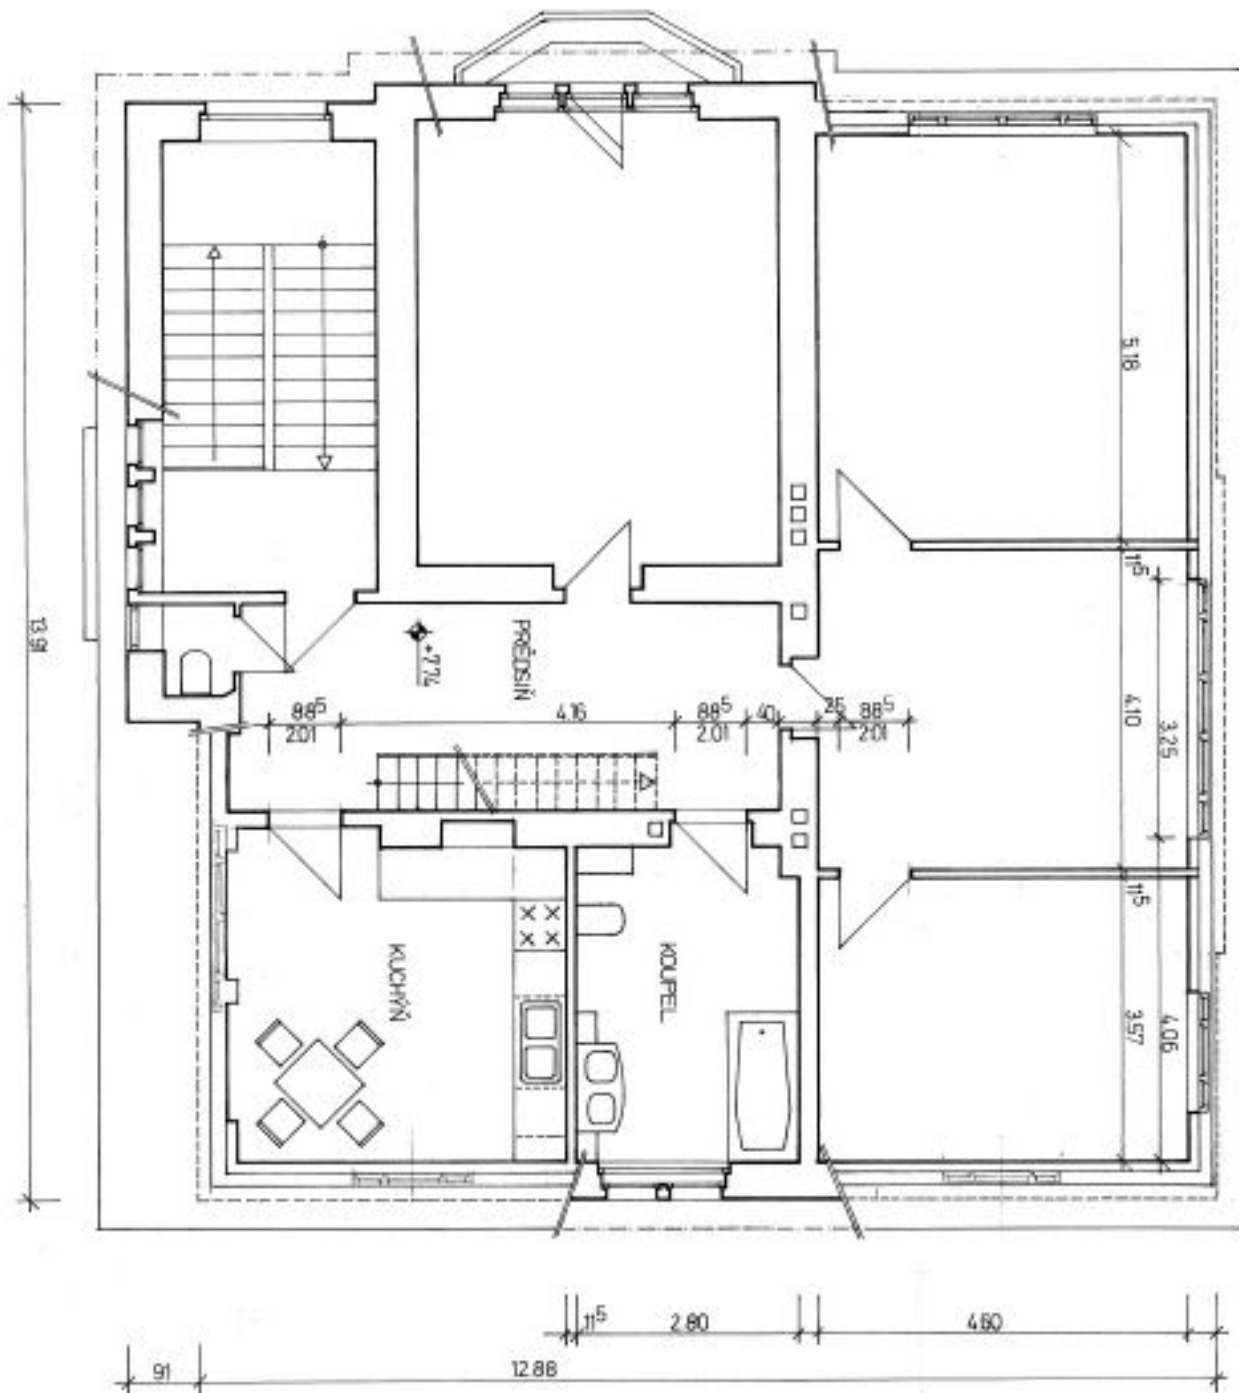

Rodinný dům 12+1

471 m², Praha 5, Smíchov, Mošnova

Prodáno