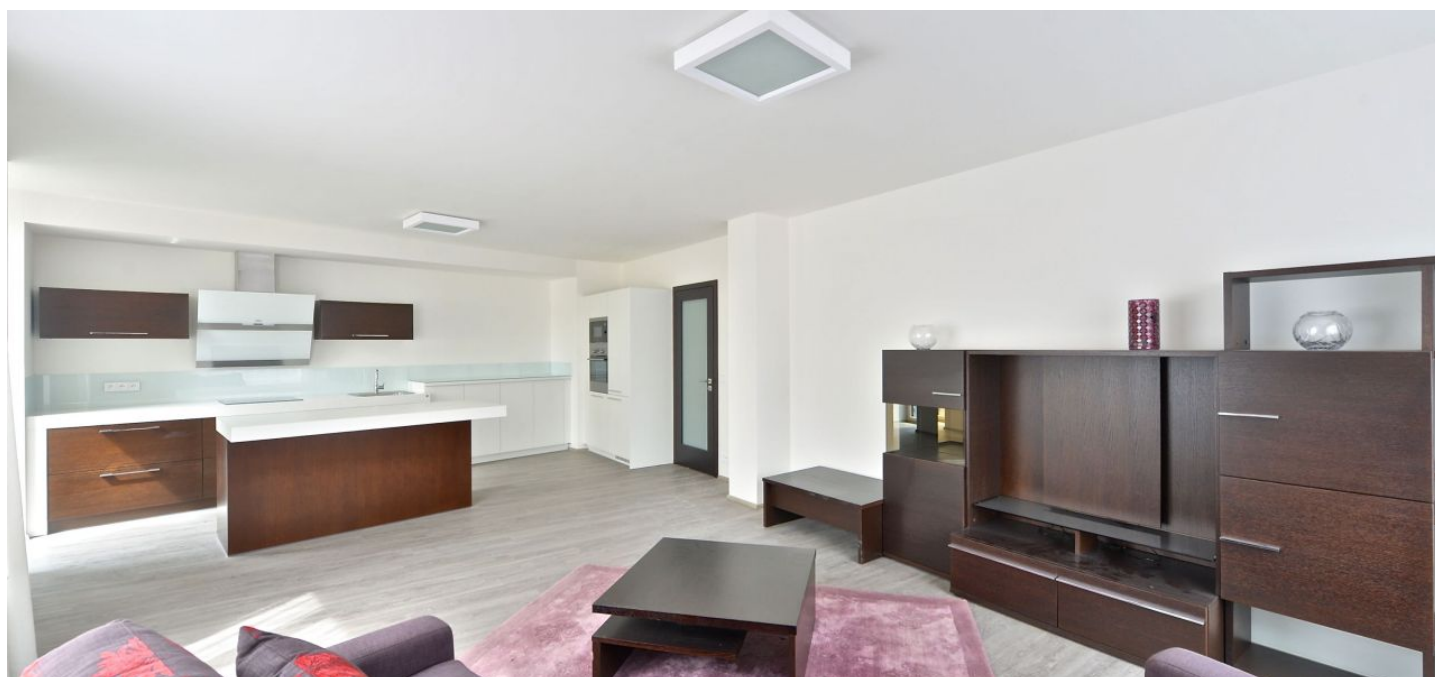

Byt 2+kk

Pronajato

81 m², Praha 10, Vršovice, Donská