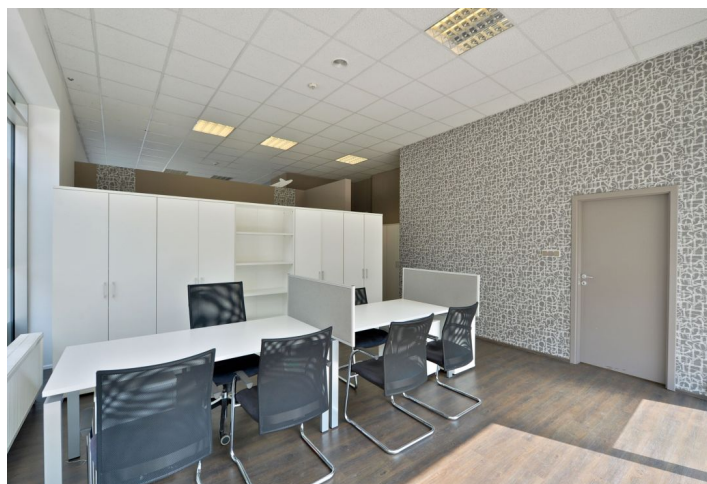

Obchodní prostory

Praha 7, Holešovice, Prague Marina - Jankovcova

Pronajato