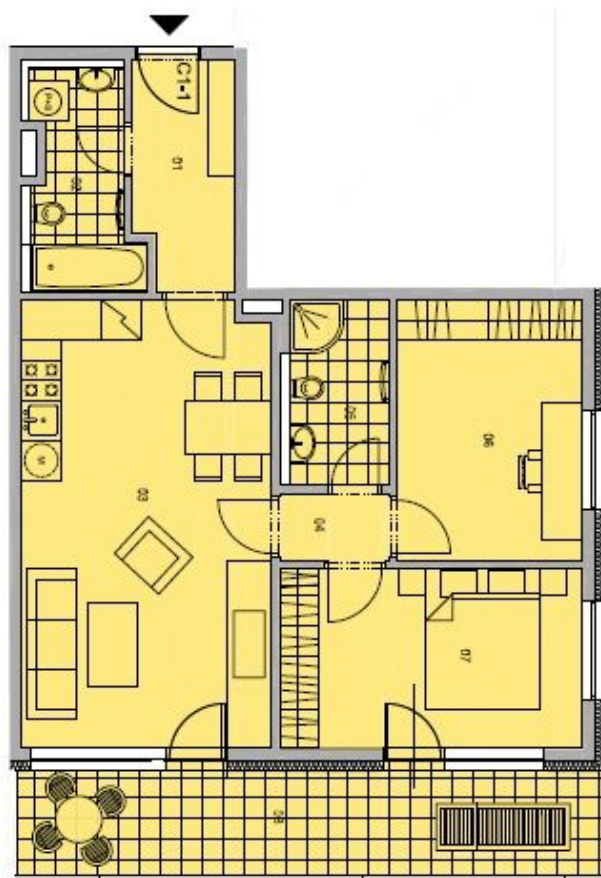

Byt 3+kk

68 m², Praha 6, Veleslavin, Pod dvorem

Pronajato

Součástí dodatky nejsou ilustrace objekty (zjevná nábytek, kuchyňská linka).