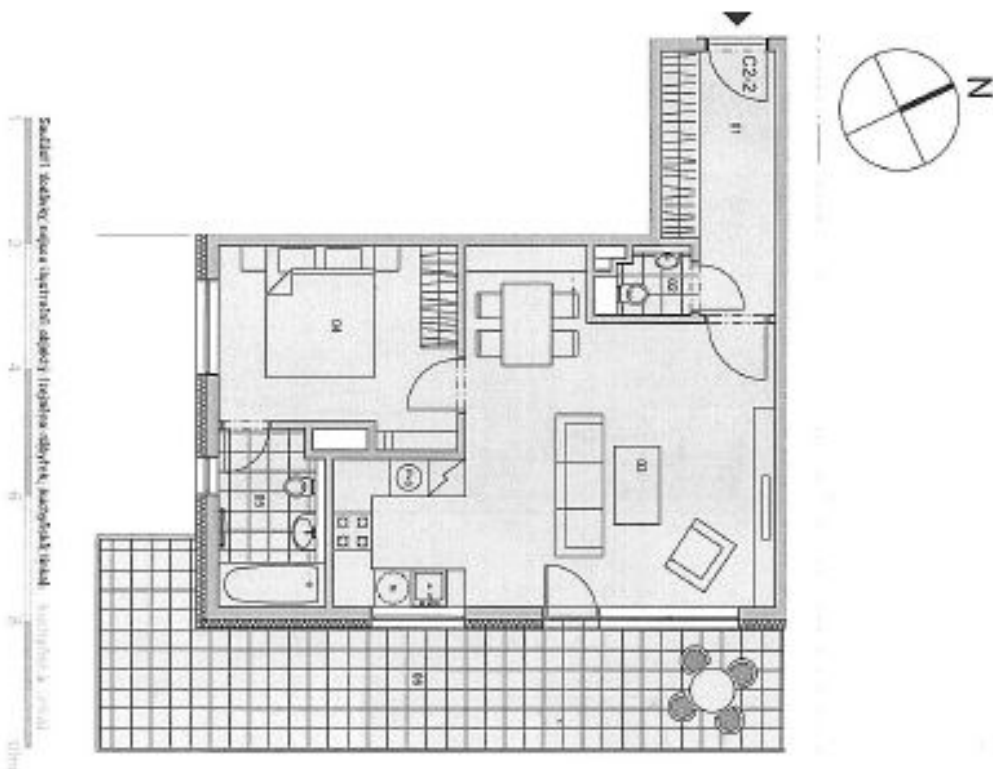

Byt 2+kk

56 m², Praha 6, Veleslavín, Pod Dvorem

Pronajato