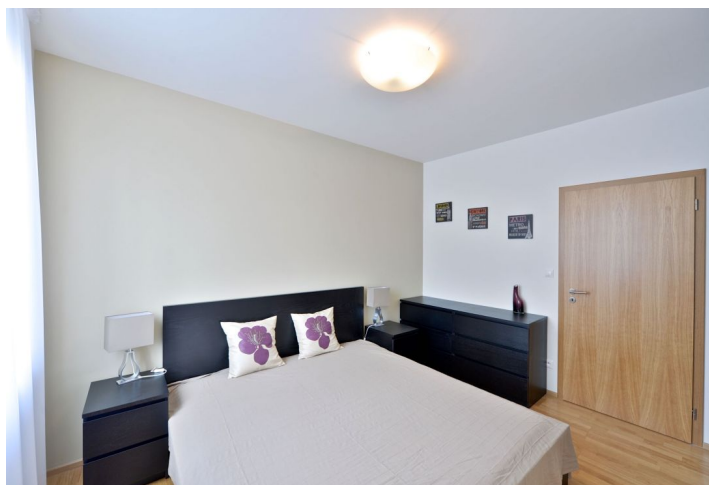

Byt 2+kk

56 m², Praha 6, Veleslavin, Pod Dvorem

Pronajato