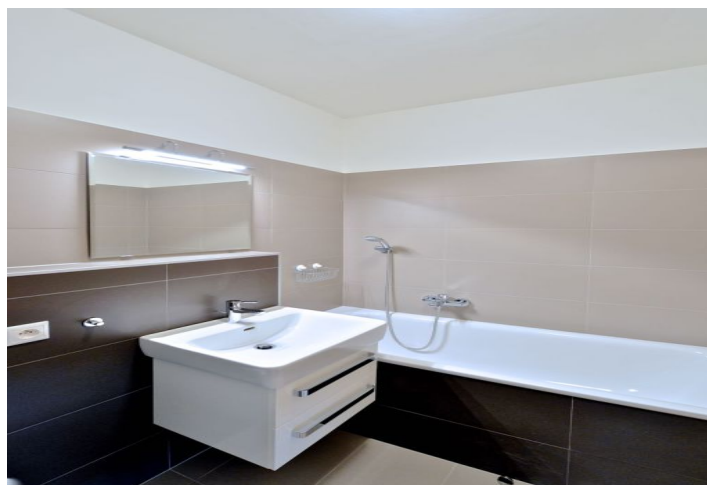

Byt 2+kk

55 m², Praha 6, Veleslavin, Pod Dvorem

Pronajato