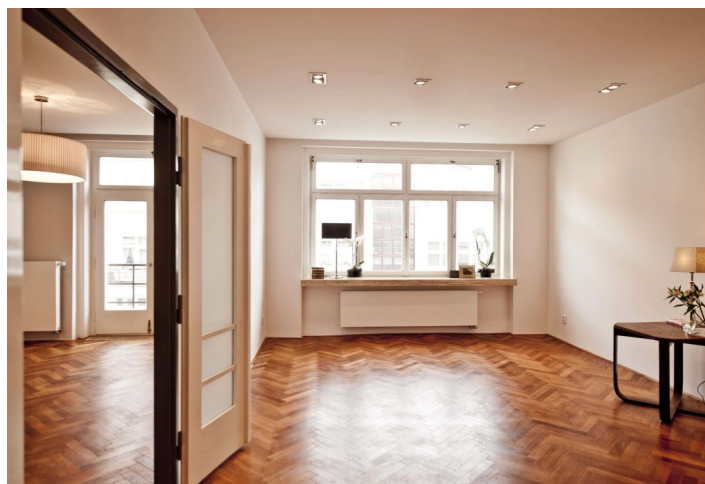

Byt 2+1

Pronajato

91 m², Praha 2, Vinohrady, Chrudimská