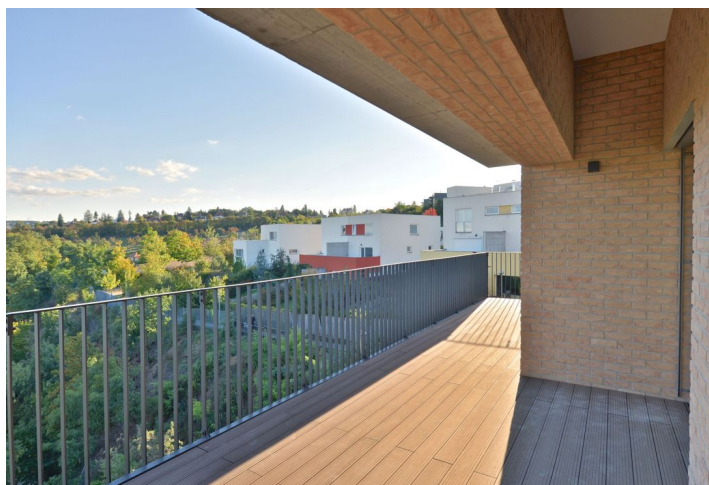

Byt 4+kk

160 m², Praha 6, Dejvice

Prodáno