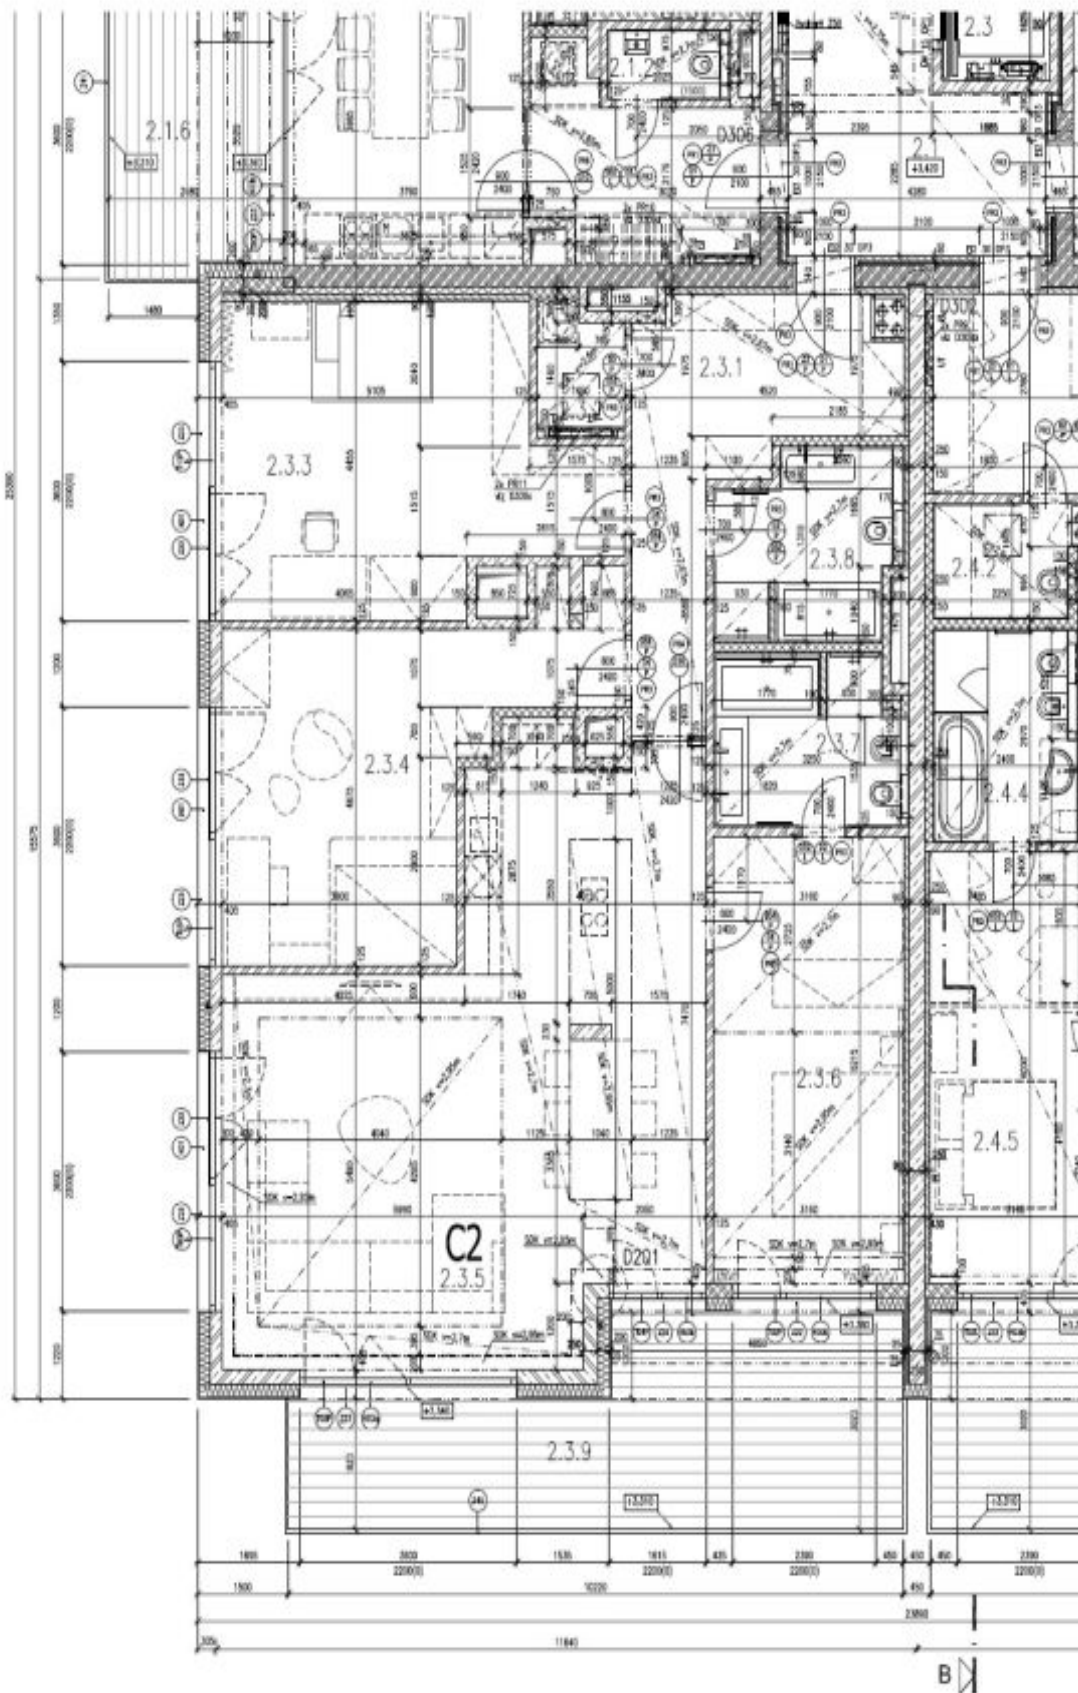

* Výměra jednotky dle občanského zákoníku.
Plocha je tvořena součtem celé plochy jednotky a ohraničená obvodovými zdmi.

Krásný, již zkolaudovaný byt s terasou s nádhernými panoramatickými výhledy na město včetně Pražského hradu nacházející se v komorní rezidenci v exkluzivní rezidenční části Prahy 6 Hanspaulka.

Interiér 159,6 m², terasa 26 m², sklep 2,5 m².

Byt 4+kk

160 m², Praha 6, Dejvice

Prodáno

Byt 4+kk

160 m², Praha 6, Dejvice

Prodáno