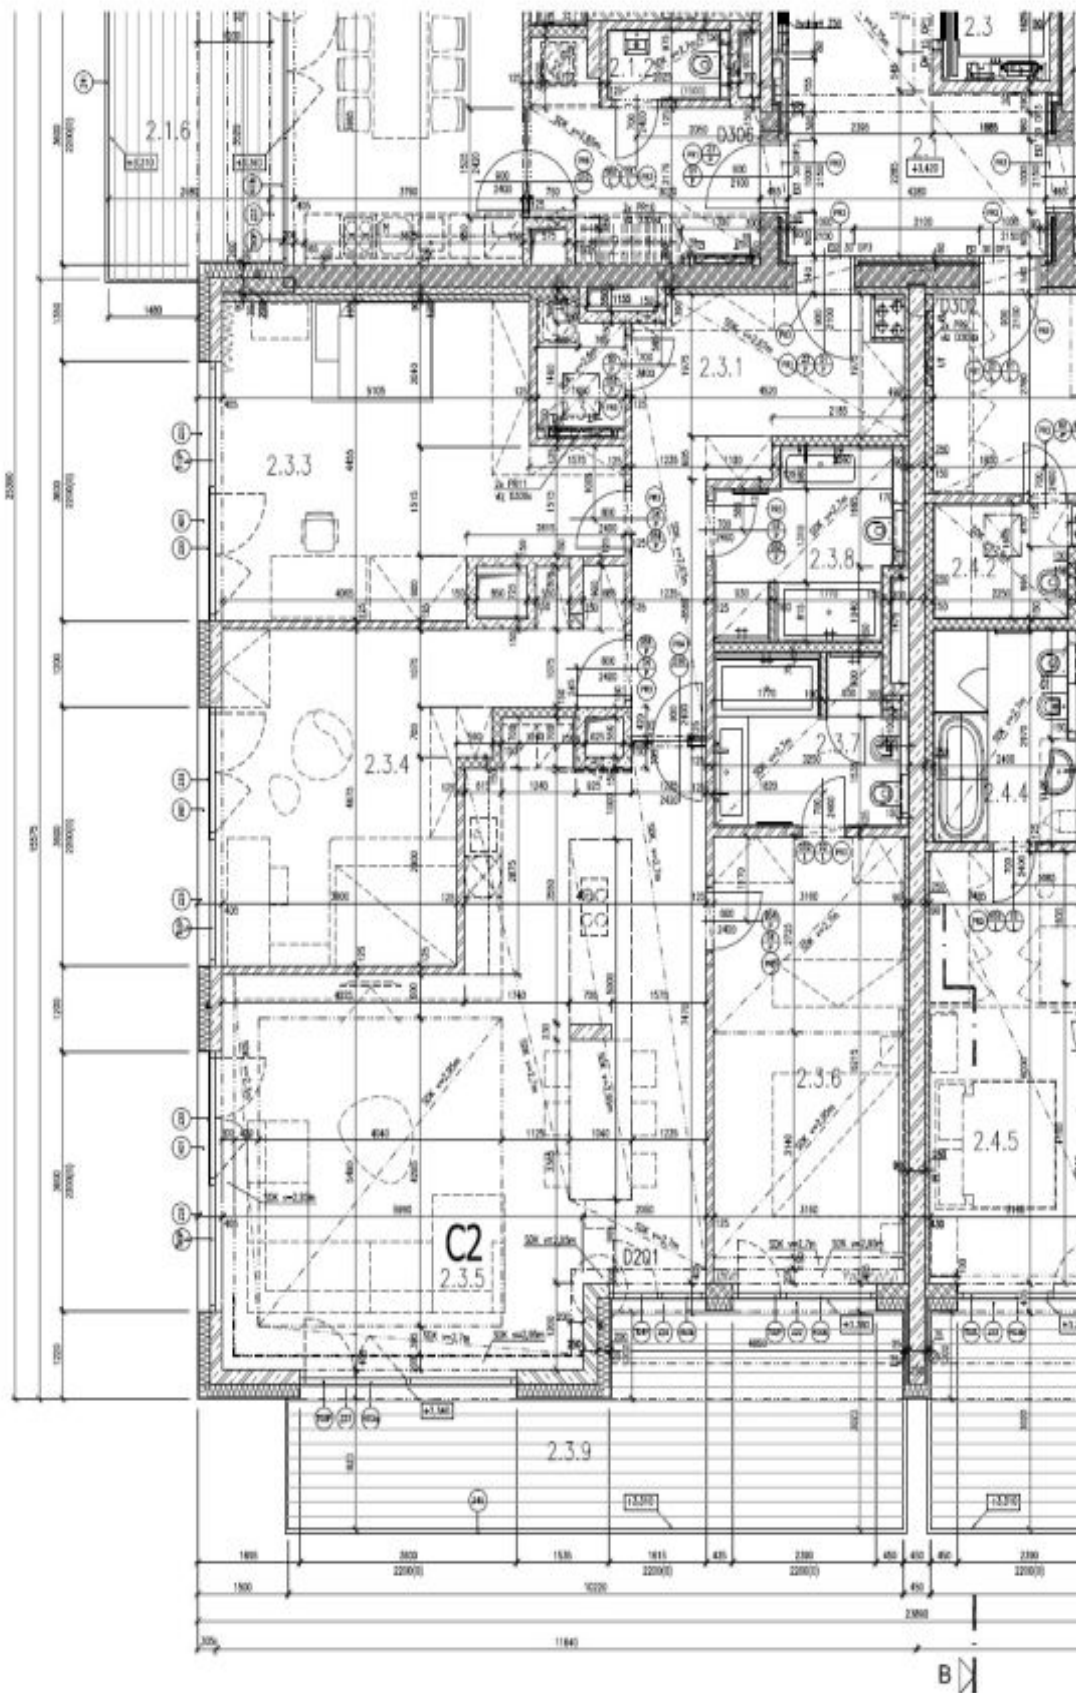

* Výměra jednotky dle občanského zákoníku.
Plocha je tvořena součtem celé plochy jednotky a ohraničená obvodovými zdmi.

Krásný, již zkolaudovaný byt s terasou s nádhernými panoramatickými výhledy na město včetně Pražského hradu nacházející se v komorní rezidenci v exkluzivní rezidenční části Prahy 6 Hanspaulka.

Interiér 159,6 m², terasa 26 m², sklep 2,5 m².

Byt 4+kk

160 m², Praha 6, Dejvice

Prodáno

Byt 4+kk

160 m², Praha 6, Dejvice

Prodáno