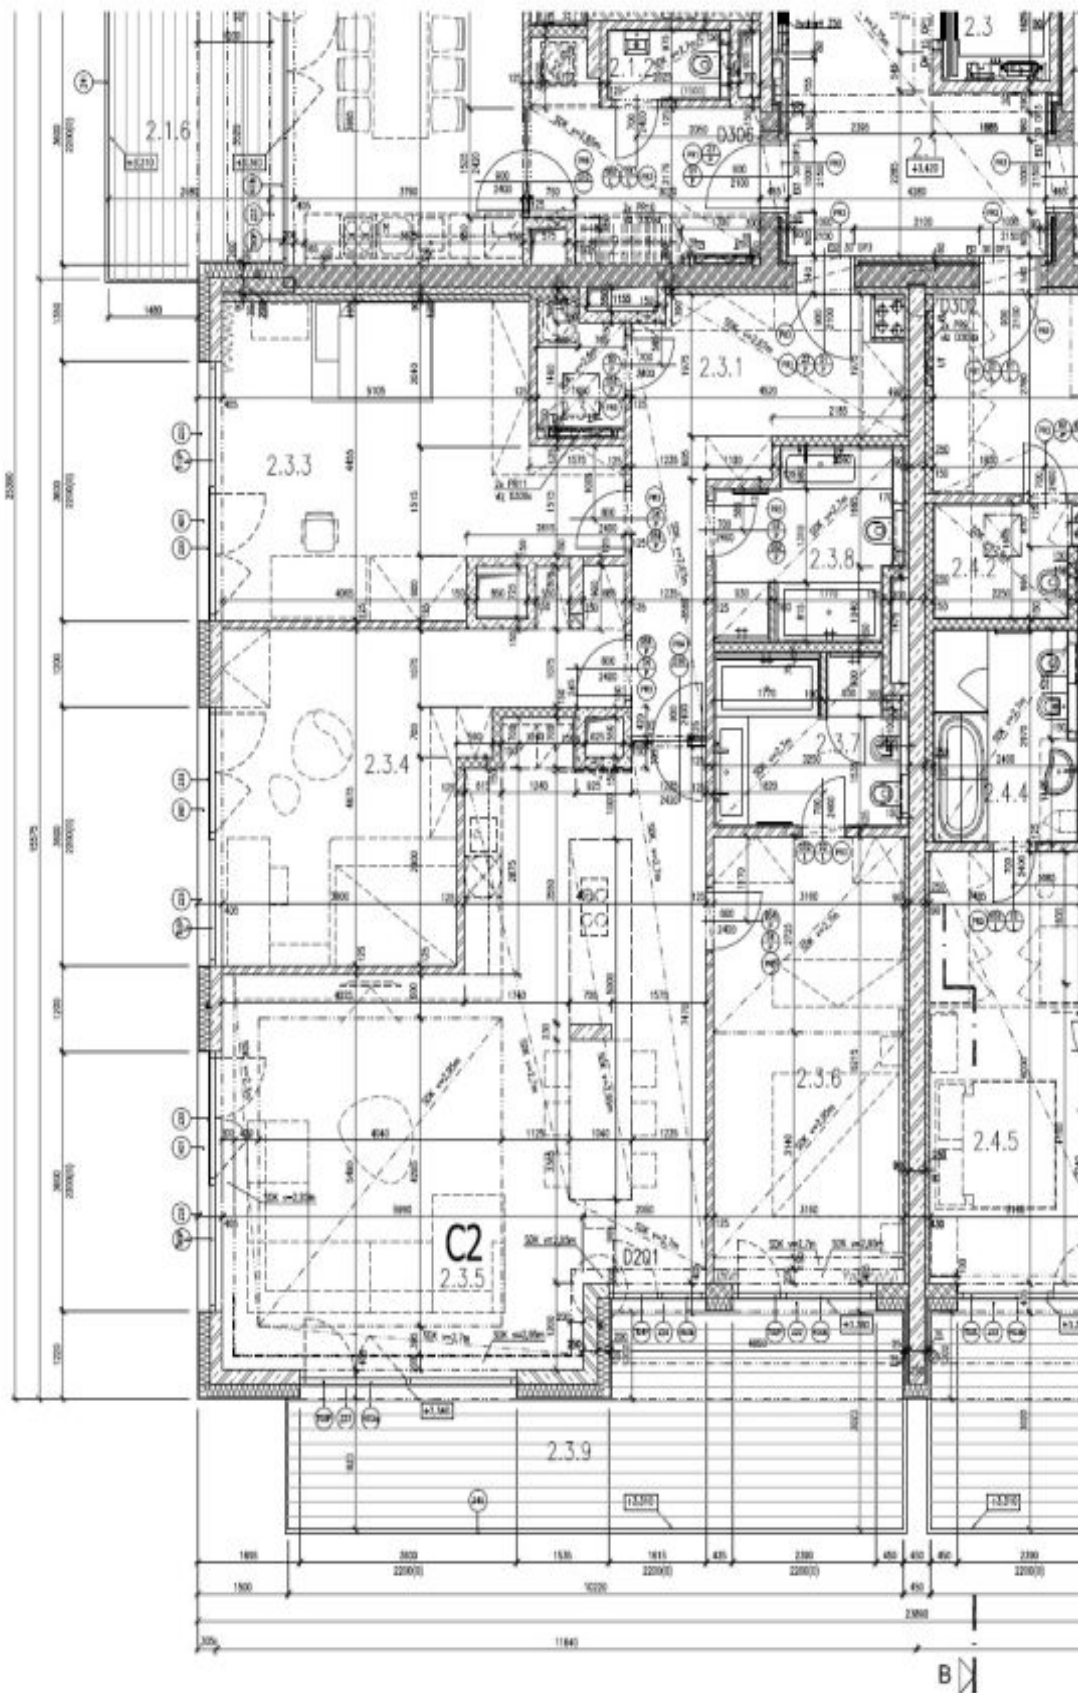

Byt 4+kk

160 m², Praha 6, Dejvice

Prodáno