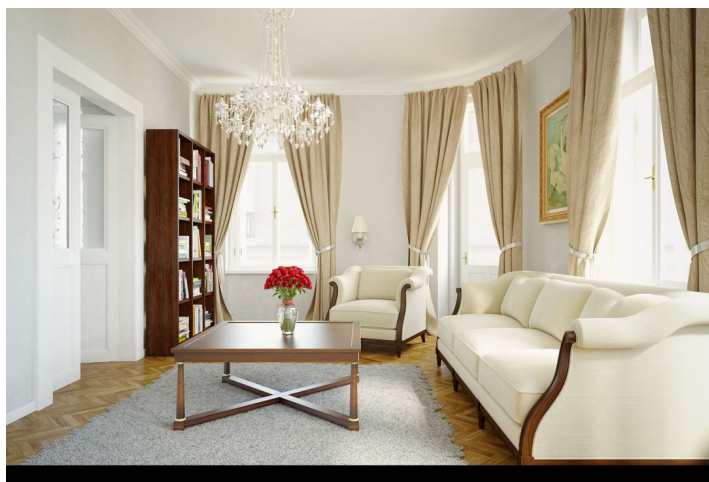

Byt 1+kk

34 m², Praha 5, Smíchov, Zborovská

Prodáno