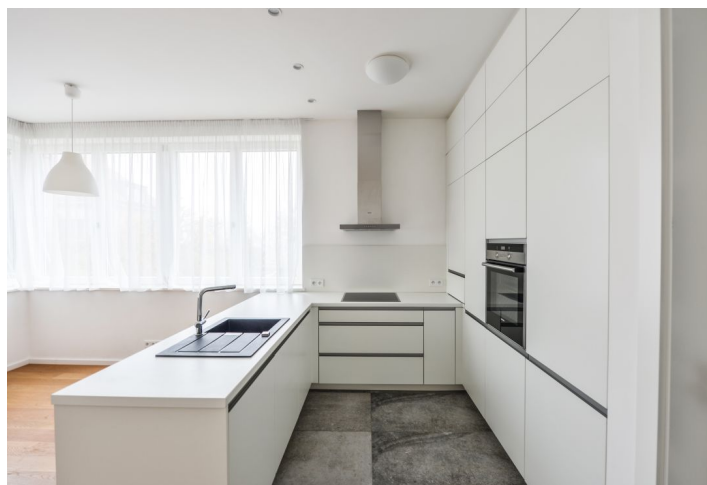

Byt 4+kk

108 m², Praha 6, Střešovice, Na Dračkách

Pronajato