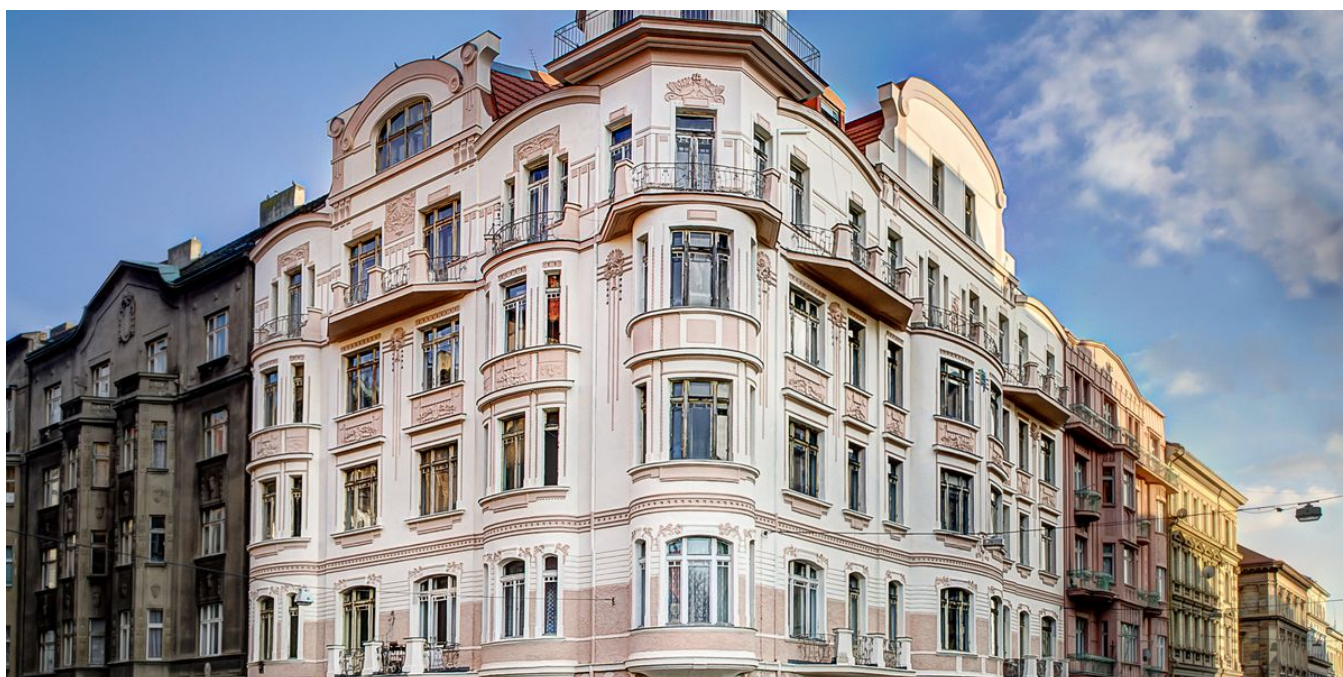

Byt 2+1

50 m², Praha 5, Smíchov, Zborovská

Prodáno

**Byt 2+1**50 m², Praha 5, Smíchov, Zborovská**Prodáno**

Celková plocha	53 m ²
Podlahová plocha*	50 m ²
Balkón	3 m ²
Parkování	-
Sklep	Ano
PENB	G
Referenční číslo	20074

Nově zrenovovaný dvoupokojový byt s arkýří, balkonem a příjemným výhledem do parku na přilehlém náměstí se nachází ve 2. patře krásného činžovního domu po kompletní rekonstrukci na rohu ulic Zborovská a Pecháčkova, v atraktivní rezidenční části pražského Smíchova jen pár minut chůze od Anděla či vltavského nábřeží. Předpokládané dokončení v zimě 2015.