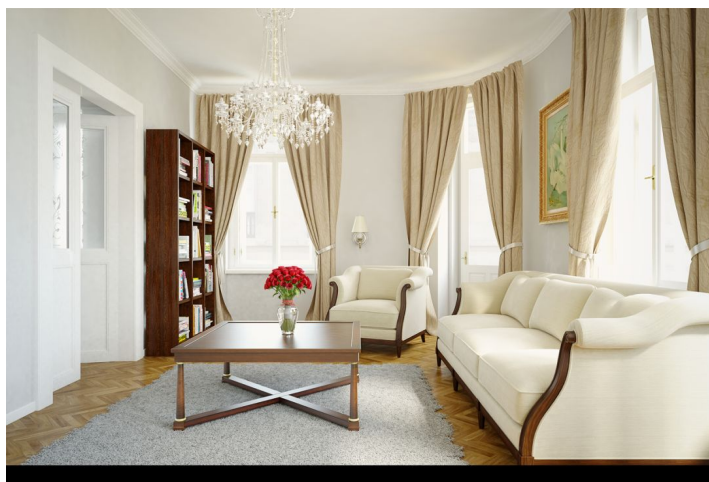

Byt 1+kk

29 m², Praha 5, Smíchov, Zborovská

Prodáno

Byt 1+kk

29 m², Praha 5, Smíchov, Zborovská

Prodáno

Celková plocha	29 m ²
Parkování	-
Sklep	Ano
PENB	G
Referenční číslo	20073

Nově zrenovované studio s příjemným výhledem do parku na přilehlém náměstí se nachází ve 2. nadzemním podlaží krásného činžovního domu po kompletní rekonstrukci na rohu ulic Zborovská a Pecháčkova, v atraktivní rezidenční části pražského Smíchova jen pár minut chůze od Anděla či vltavského nábřeží. Předpokládané dokončení v zimě 2015.

Dispozici bytu tvoří obytná kuchyň, koupelna se sprchovým koutem, umyvadlem a toaletou, a předsiň s vestavěnými skříněmi. **Kvalitní vybavení** apartmánu bude zahrnovat **dubové parkety**, dlažbu a obklady Hermes Aurelia a Pamesa Ceramica, nová špaletová okna s izolačními dvojskly, **zachované původní prvky** - ozdobné stropní štuky, podlahové vytápění ve všech místnostech, koupelnové zařízení předměty Riho, Laufen, Hansgrohe aj., bezpečnostní vstupní dveře, dřevěné interiérové dveře. V kupní ceně bytu je zahrnut **sklep**, v domě budou k dispozici též úložné prostory a myčka pro kola.