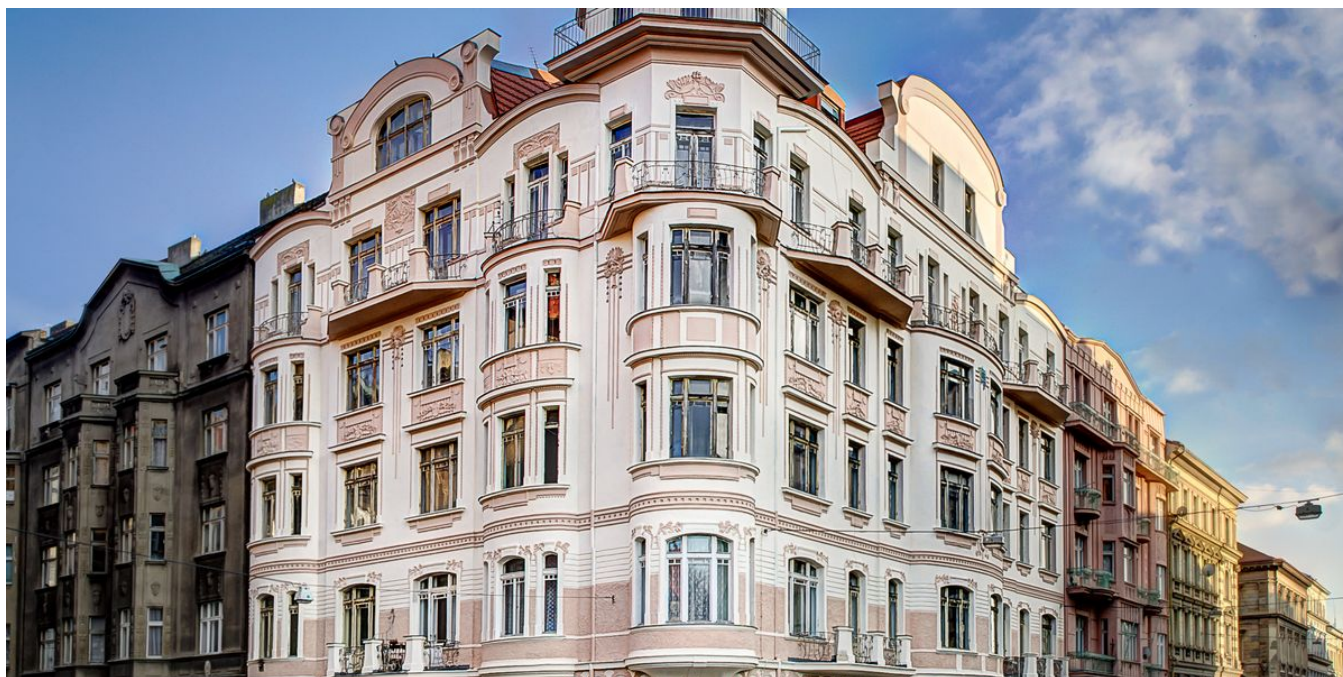

Byt 1+kk

29 m², Praha 5, Smíchov, Zborovská

Prodáno

Byt 1+kk

29 m², Praha 5, Smíchov, Zborovská

Prodáno

Celková plocha	29 m ²
Parkování	-
Sklep	Ano
PENB	G
Referenční číslo	20073

Nově zrenovované studio s příjemným výhledem do parku na přilehlém náměstí se nachází ve 2. nadzemním podlaží krásného činžovního domu po kompletní rekonstrukci na rohu ulic Zborovská a Pecháčkova, v atraktivní rezidenční části pražského Smíchova jen pár minut chůze od Anděla či vltavského nábřeží. Předpokládané dokončení v zimě 2015.