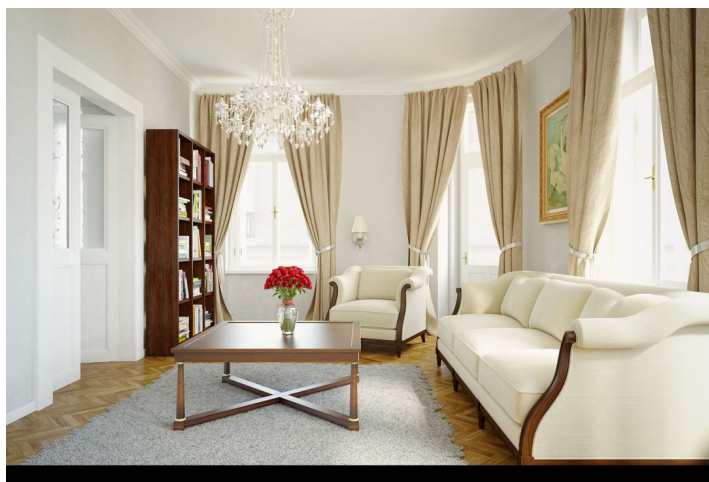

Byt 1+kk

29 m², Praha 5, Smíchov, Zborovská

Prodáno

Byt 1+kk

29 m², Praha 5, Smíchov, Zborovská

Prodáno

Celková plocha	29 m ²
Parkování	-
Sklep	Ano
PENB	G
Referenční číslo	20073

Nově zrenovované studio s příjemným výhledem do parku na přilehlém náměstí se nachází ve 2. nadzemním podlaží krásného činžovního domu po kompletní rekonstrukci na rohu ulic Zborovská a Pecháčkova, v atraktivní rezidenční části pražského Smíchova jen pár minut chůze od Anděla či vltavského nábřeží. Předpokládané dokončení v zimě 2015.

Dispozici bytu tvoří obytná kuchyň, koupelna se sprchovým koutem, umyvadlem a toaletou, a předsiň s vestavěnými skříněmi. **Kvalitní vybavení** apartmánu bude zahrnovat **dubové parkety**, dlažbu a obklady Hermes Aurelia a Pamesa Ceramica, nová špaletová okna s izolačními dvojskly, **zachované původní prvky** - ozdobné stropní štuky, podlahové vytápění ve všech místnostech, koupelnové zařizovací předměty Riho, Laufen, Hansgrohe aj., bezpečnostní vstupní dveře, dřevěné interiérové dveře. V kupní ceně bytu je zahrnut **sklep**, v domě budou k dispozici též úložné prostory a myčka pro kola.