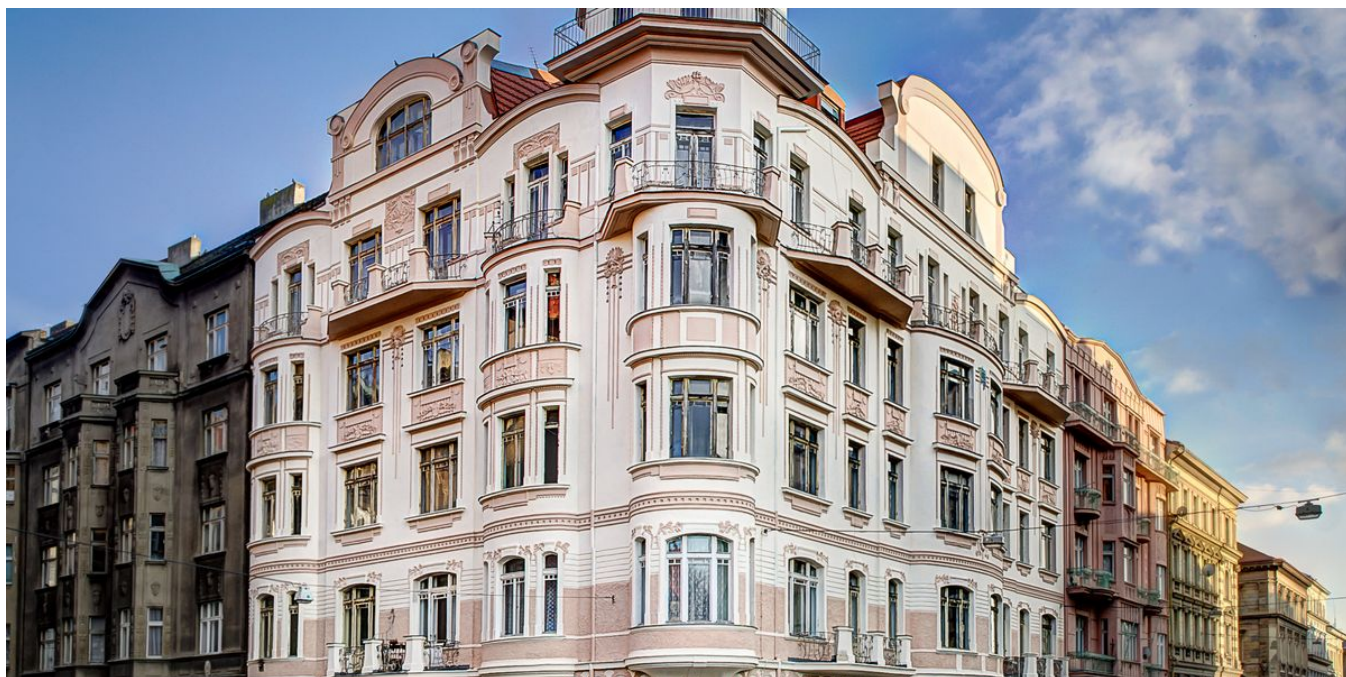

Byt 1+kk

29 m², Praha 5, Smíchov, Zborovská

Prodáno

Byt 1+kk

29 m², Praha 5, Smíchov, Zborovská

Prodáno

Celková plocha	29 m ²
Parkování	-
Sklep	Ano
PENB	G
Referenční číslo	20073

Nově zrenovované studio s příjemným výhledem do parku na přilehlém náměstí se nachází ve 2. nadzemním podlaží krásného činžovního domu po kompletní rekonstrukci na rohu ulic Zborovská a Pecháčkova, v atraktivní rezidenční části pražského Smíchova jen pár minut chůze od Anděla či vltavského nábřeží. Předpokládané dokončení v zimě 2015.