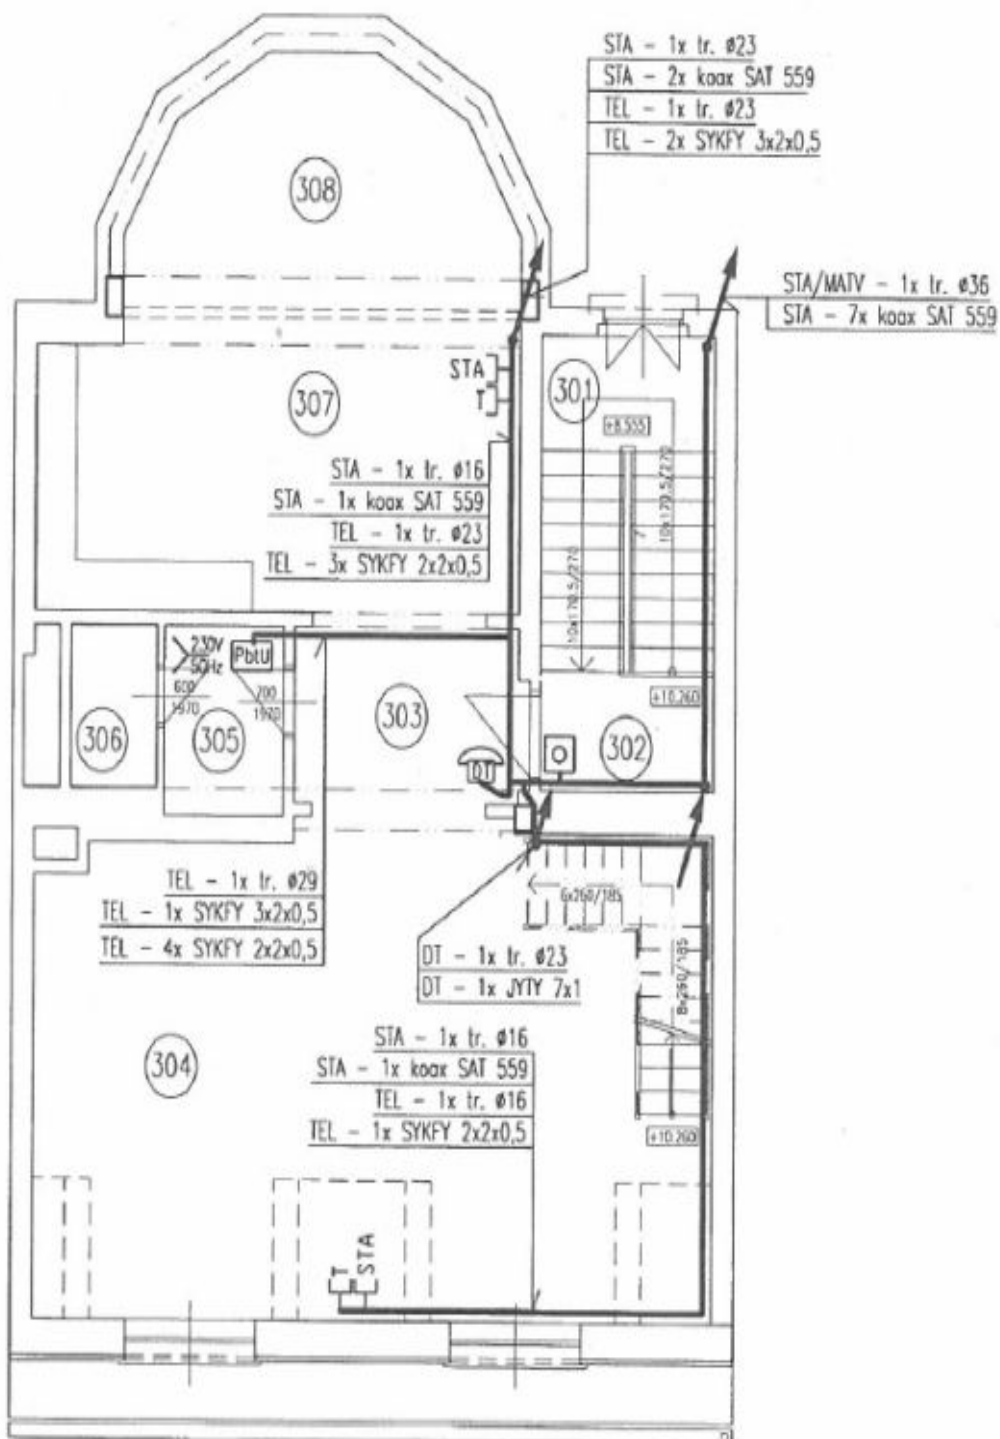

Interiér 370 m², zastavěná plocha 212 m², zahrada 207 m², pozemek celkem 419 m².

Rodinný dům 12+1

376 m², Praha 6, Dejvice, Fetrovská

Cena na vyžádání

Rodinný dům 12+1

376 m², Praha 6, Dejvice, Fetrovská

Cena na vyžádání

Rodinný dům 12+1

376 m², Praha 6, Dejvice, Fetrovská

Cena na vyžádání

Rodinný dům 12+1

376 m², Praha 6, Dejvice, Fetrovská

Cena na vyžádání

Rodinný dům 12+1

376 m², Praha 6, Dejvice, Fetrovská