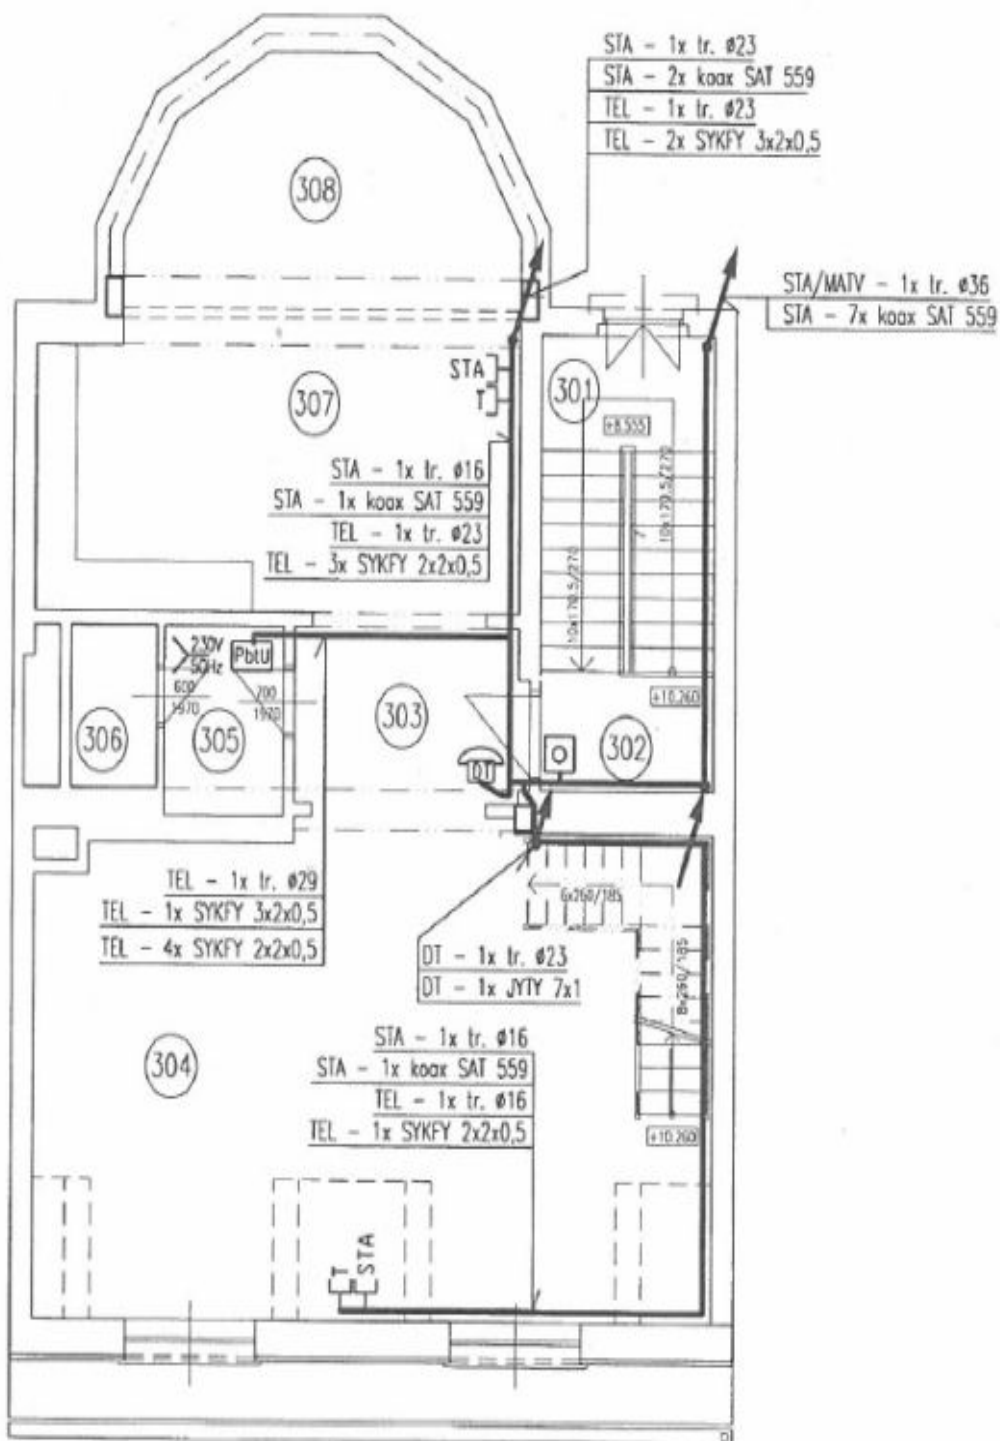

Interiér 370 m², zastavěná plocha 212 m², zahrada 207 m², pozemek celkem 419 m².

Rodinný dům 12+1

376 m², Praha 6, Dejvice, Fetrovská

Cena na vyžádání

Rodinný dům 12+1

376 m², Praha 6, Dejvice, Fetrovská

Cena na vyžádání

Rodinný dům 12+1

376 m², Praha 6, Dejvice, Fetrovská

Cena na vyžádání

Rodinný dům 12+1

376 m², Praha 6, Dejvice, Fetrovská

Cena na vyžádání

Rodinný dům 12+1

376 m², Praha 6, Dejvice, Fetrovská