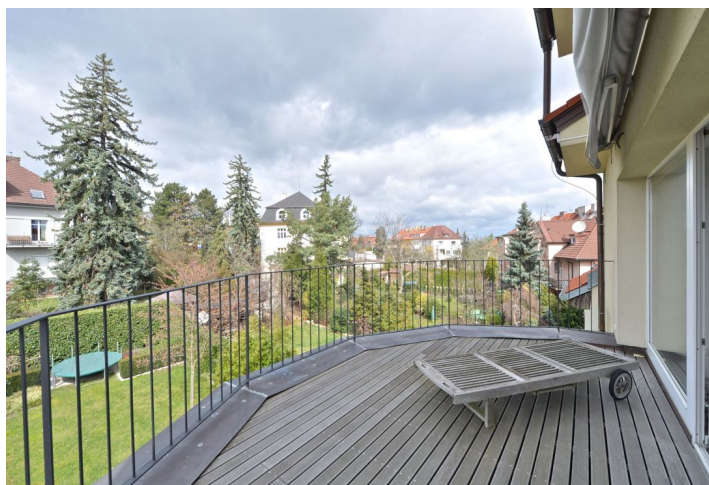

Rodinný dům 12+1

376 m², Praha 6, Dejvice, Fetrovská

Cena na vyžádání