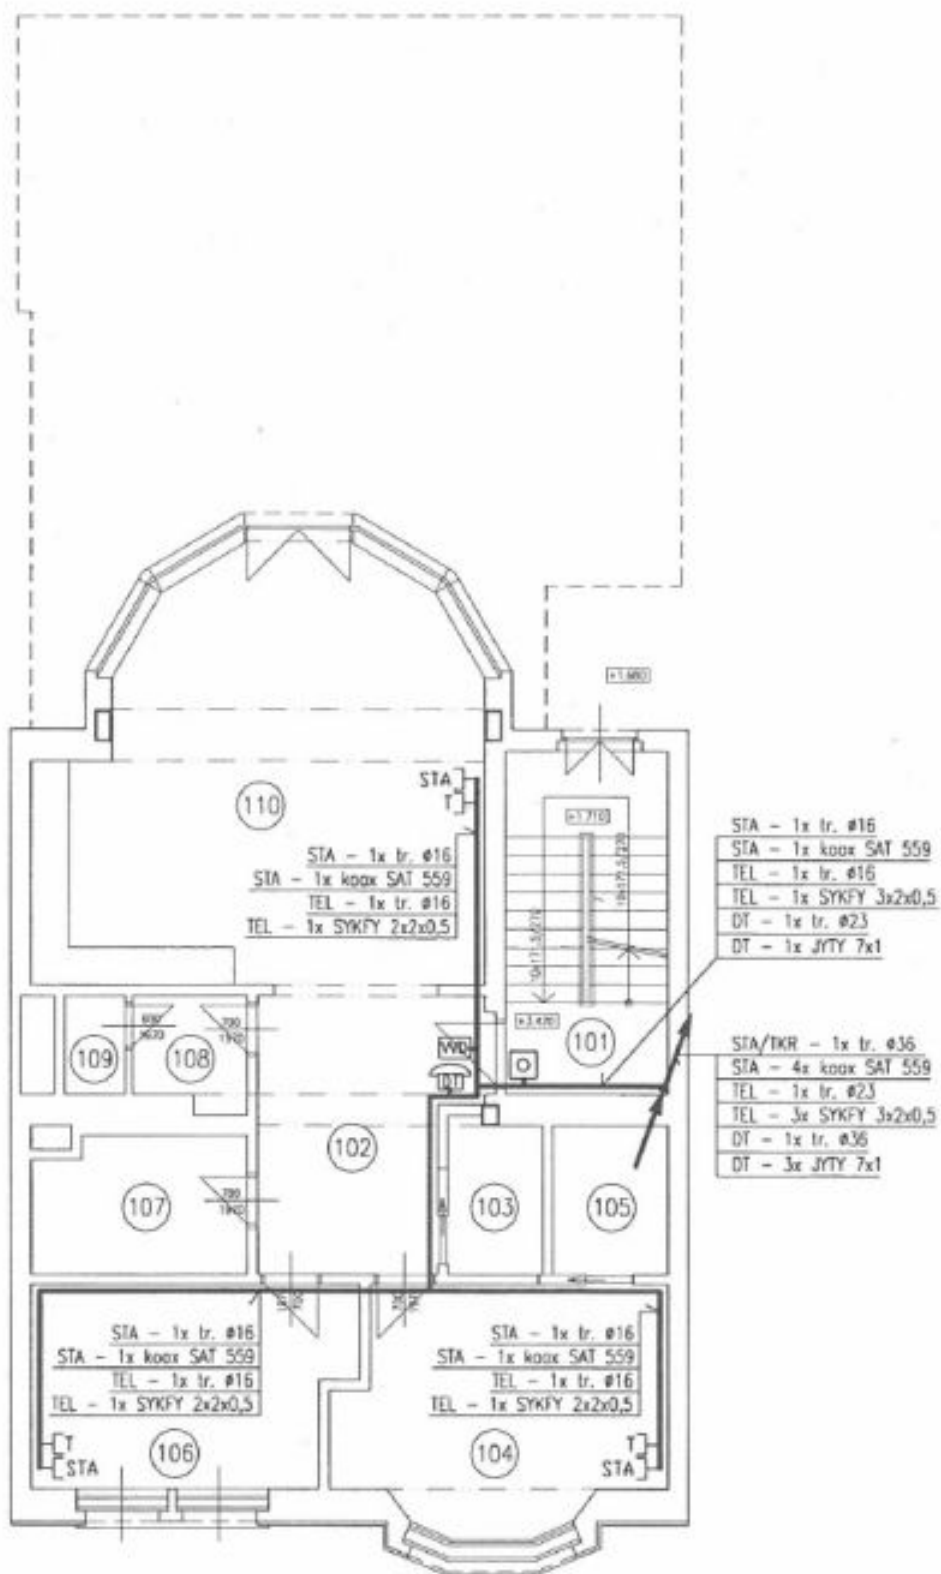

Interiér 370 m², zastavěná plocha 212 m², zahrada 207 m², pozemek celkem 419 m².

Rodinný dům 12+1

376 m², Praha 6, Dejvice, Fetrovská

Cena na vyžádání

Rodinný dům 12+1

376 m², Praha 6, Dejvice, Fetrovská

Cena na vyžádání

Rodinný dům 12+1

376 m², Praha 6, Dejvice, Fetrovská

Cena na vyžádání

Rodinný dům 12+1

376 m², Praha 6, Dejvice, Fetrovská

Cena na vyžádání

Rodinný dům 12+1

376 m², Praha 6, Dejvice, Fetrovská