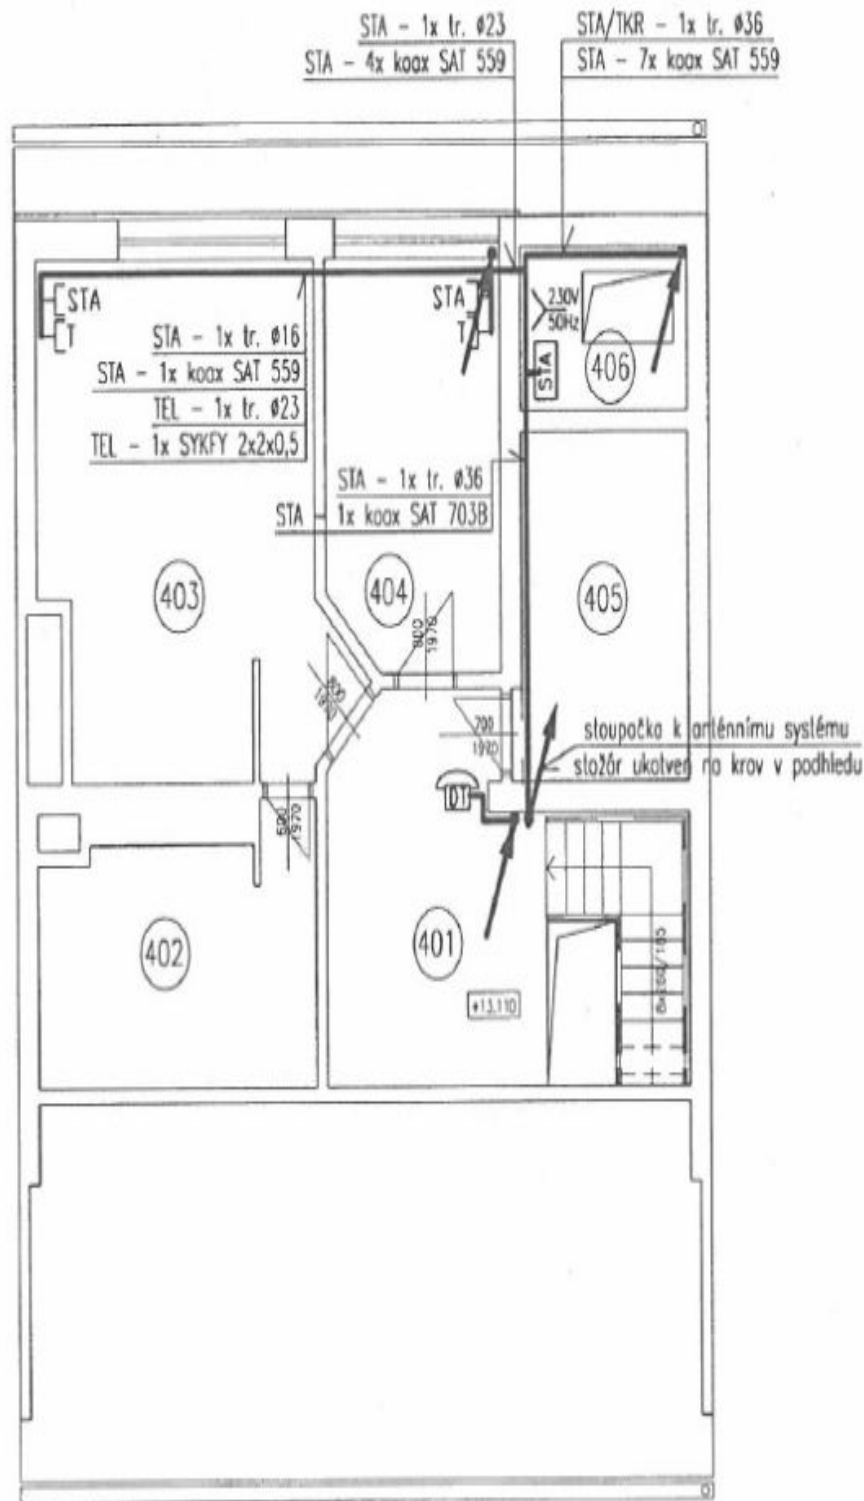

Interiér 370 m², zastavěná plocha 212 m², zahrada 207 m², pozemek celkem 419 m².

Rodinný dům 12+1

376 m², Praha 6, Dejvice, Fetrovská

Cena na vyžádání

Rodinný dům 12+1

376 m², Praha 6, Dejvice, Fetrovská

Cena na vyžádání

Rodinný dům 12+1

376 m², Praha 6, Dejvice, Fetrovská

Cena na vyžádání

Rodinný dům 12+1

376 m², Praha 6, Dejvice, Fetrovská

Cena na vyžádání

Rodinný dům 12+1

376 m², Praha 6, Dejvice, Fetrovská