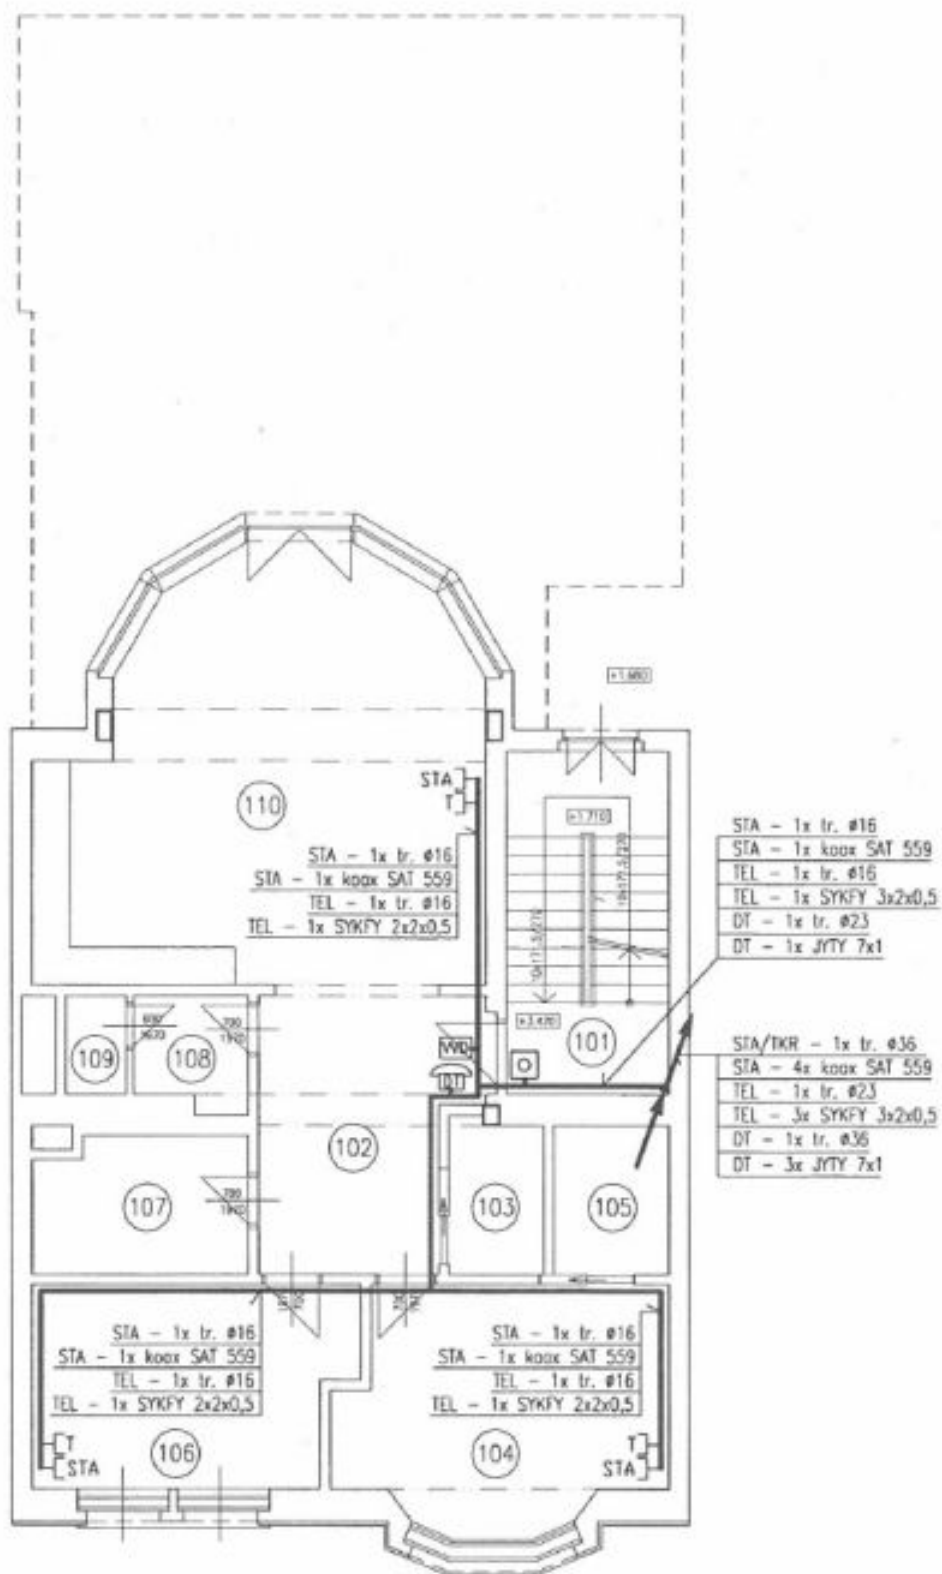

Interiér 370 m², zastavěná plocha 212 m², zahrada 207 m², pozemek celkem 419 m².

Rodinný dům 12+1

376 m², Praha 6, Dejvice, Fetrovská

Cena na vyžádání

Rodinný dům 12+1

376 m², Praha 6, Dejvice, Fetrovská

Cena na vyžádání

Rodinný dům 12+1

376 m², Praha 6, Dejvice, Fetrovská

Cena na vyžádání

Rodinný dům 12+1

376 m², Praha 6, Dejvice, Fetrovská

Cena na vyžádání

Rodinný dům 12+1

376 m², Praha 6, Dejvice, Fetrovská