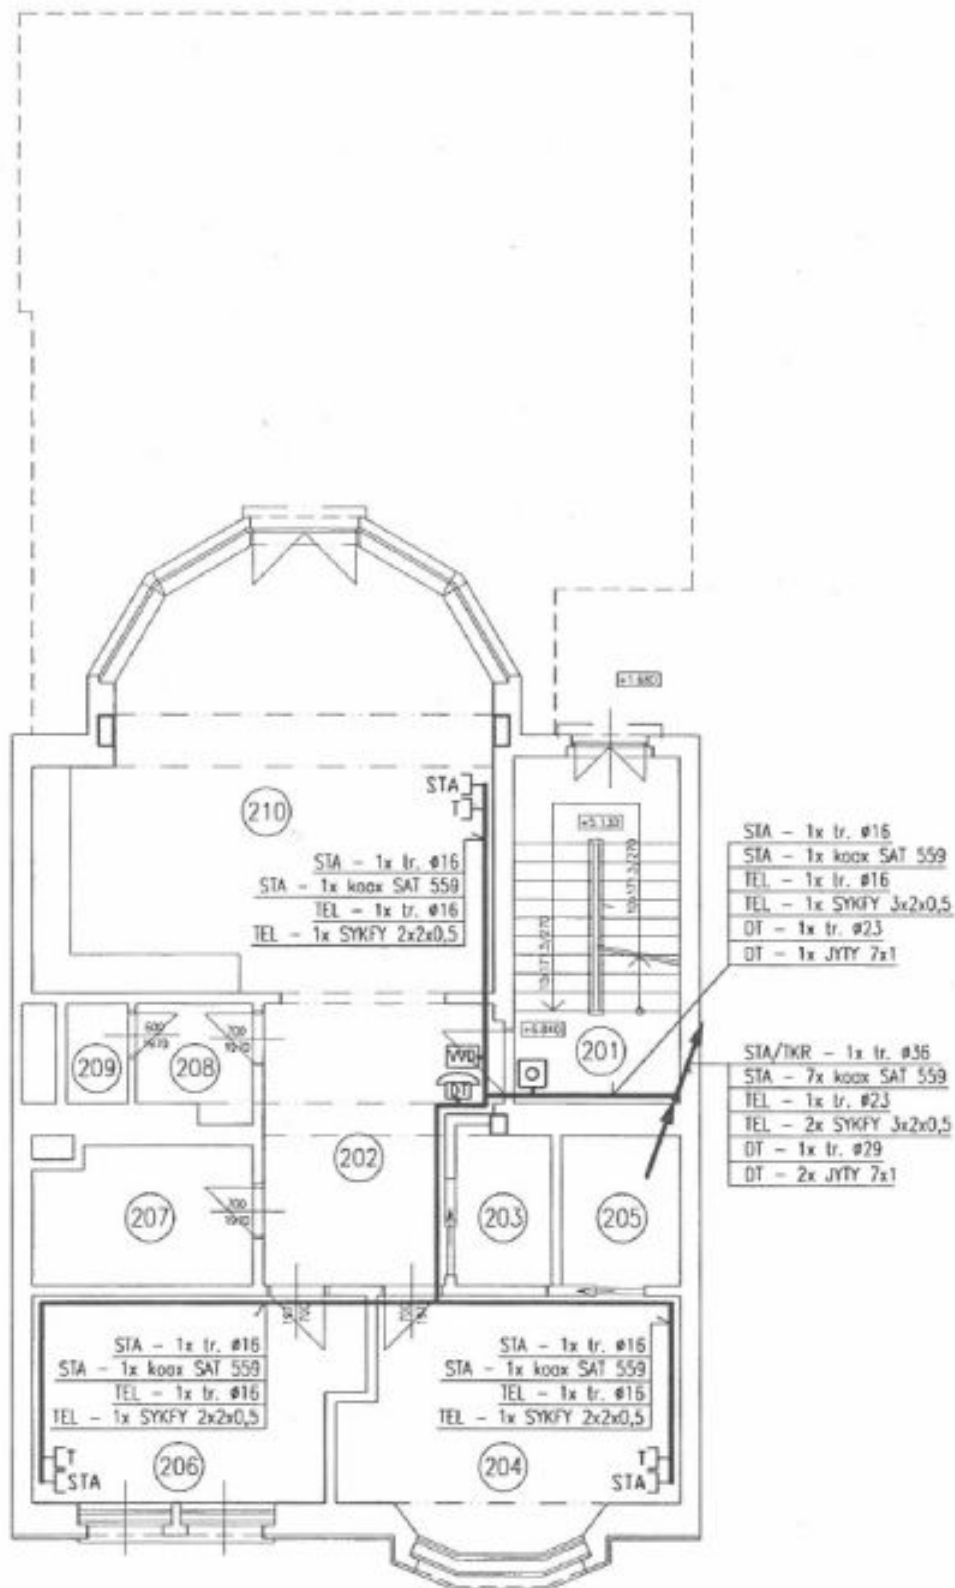

Interiér 370 m², zastavěná plocha 212 m², zahrada 207 m², pozemek celkem 419 m².

Rodinný dům 12+1

376 m², Praha 6, Dejvice, Fetrovská

Cena na vyžádání

Rodinný dům 12+1

376 m², Praha 6, Dejvice, Fetrovská

Cena na vyžádání

Rodinný dům 12+1

376 m², Praha 6, Dejvice, Fetrovská

Cena na vyžádání

Rodinný dům 12+1

376 m², Praha 6, Dejvice, Fetrovská

Cena na vyžádání

Rodinný dům 12+1

376 m², Praha 6, Dejvice, Fetrovská