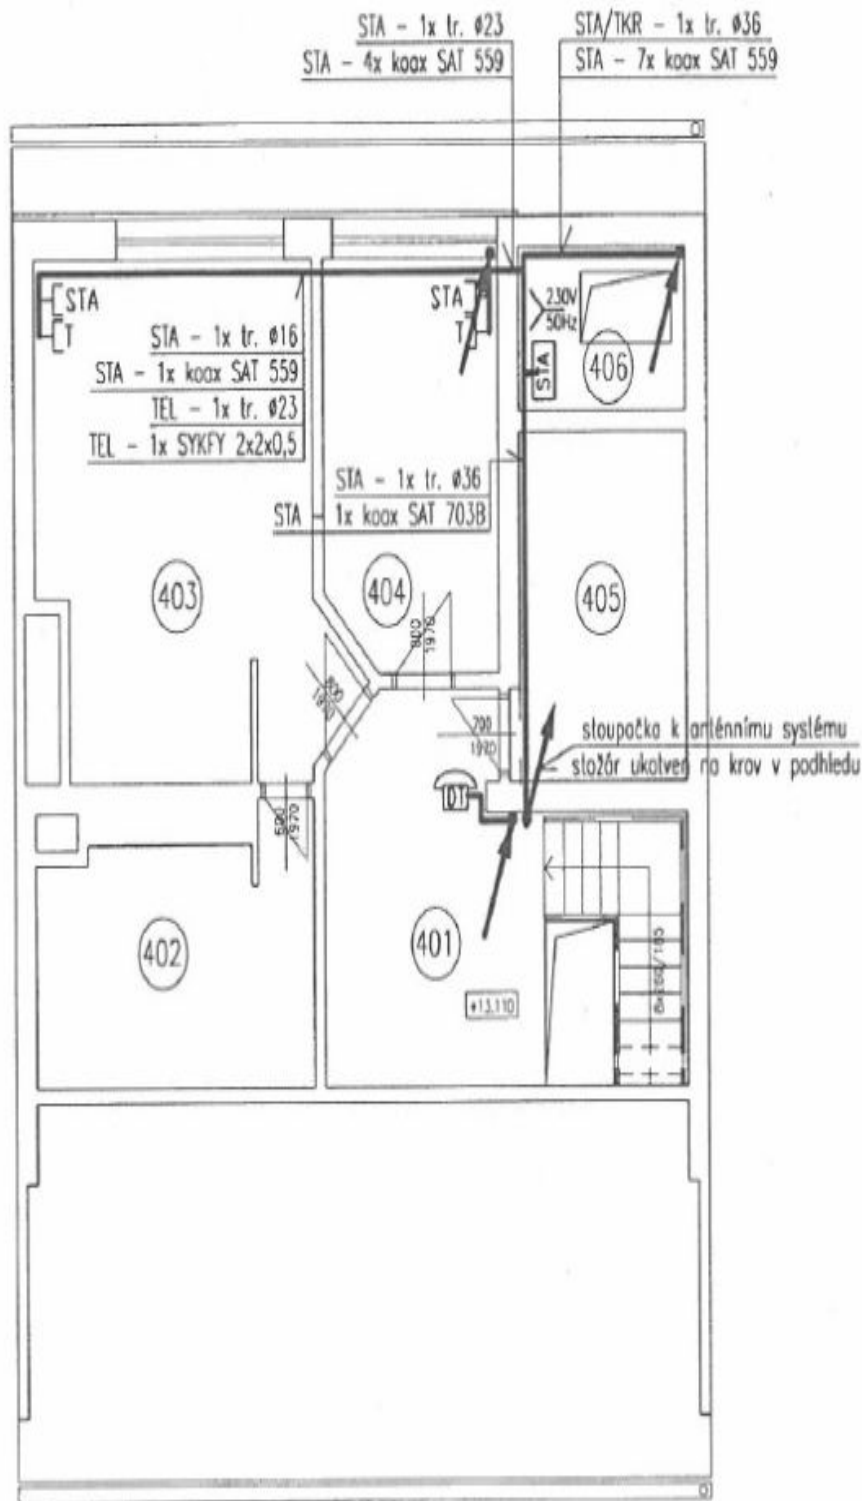

Interiér 370 m², zastavěná plocha 212 m², zahrada 207 m², pozemek celkem 419 m².

Rodinný dům 12+1

376 m², Praha 6, Dejvice, Fetrovská

Cena na vyžádání

Rodinný dům 12+1

376 m², Praha 6, Dejvice, Fetrovská

Cena na vyžádání

Rodinný dům 12+1

376 m², Praha 6, Dejvice, Fetrovská

Cena na vyžádání

Rodinný dům 12+1

376 m², Praha 6, Dejvice, Fetrovská

Cena na vyžádání

Rodinný dům 12+1

376 m², Praha 6, Dejvice, Fetrovská