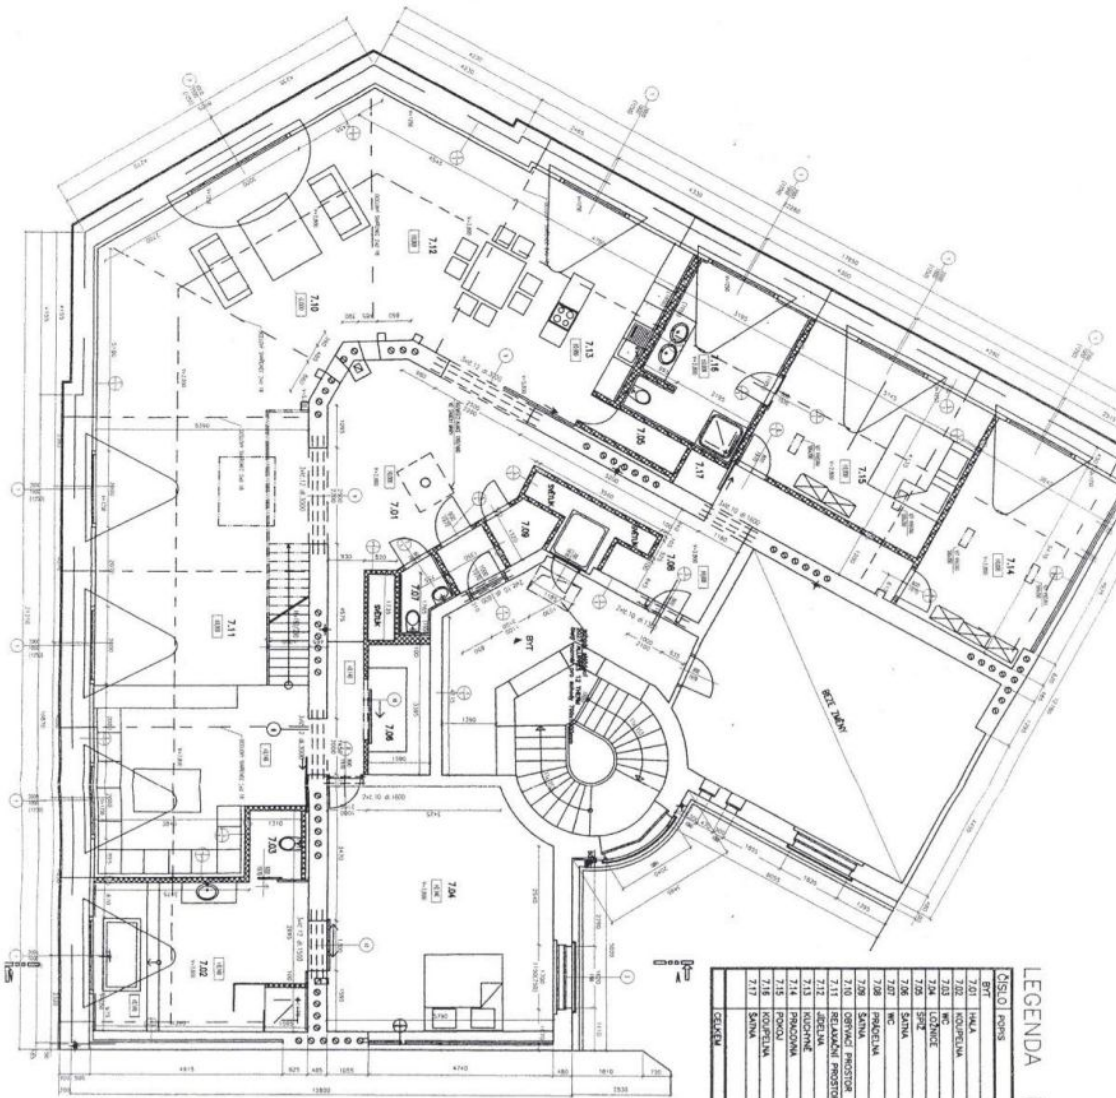

Byt 4+1

280 m², Praha 6, Bubeneč, Národní obrany

Prodáno

LEGENDA MATERIÁLŮ
STAVAJÍCÍ K-ČE
SADRŽOVÁNOST