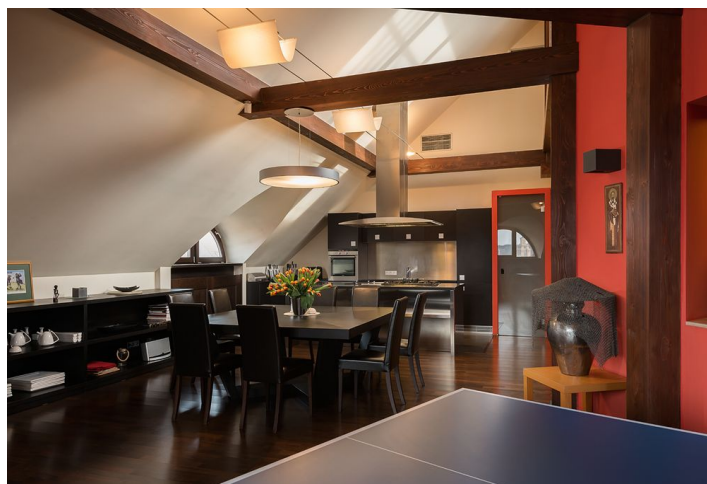

Atypický půdní byt s výjimečně prostornou terasou zabírá celé 6. nadzemní podlaží rohového činžovního domu v populární a vyhledávané části Prahy 6, jen pár kroků od Vítězného náměstí a stanice metra Dejvická. Lokalita je známá jako **prestižní rezidenční čtvrť** s množstvím ambasad, ale i díky kvalitním školám a bezpočtu parků, restaurací a kaváren. Byt je dispozičně řešen jako 4+1, s obývacím pokojem a samostatnou kuchyní s dvojitou výškou stropu a přiznanými trámy, se 3 ložnicemi, 2 koupelnami, šatnou a vstupní halou. Největší předností bytu je **jižně orientovaná terasa s panoramatickým výhledem na město**. Interiér 280,2 m², terasa 180 m².