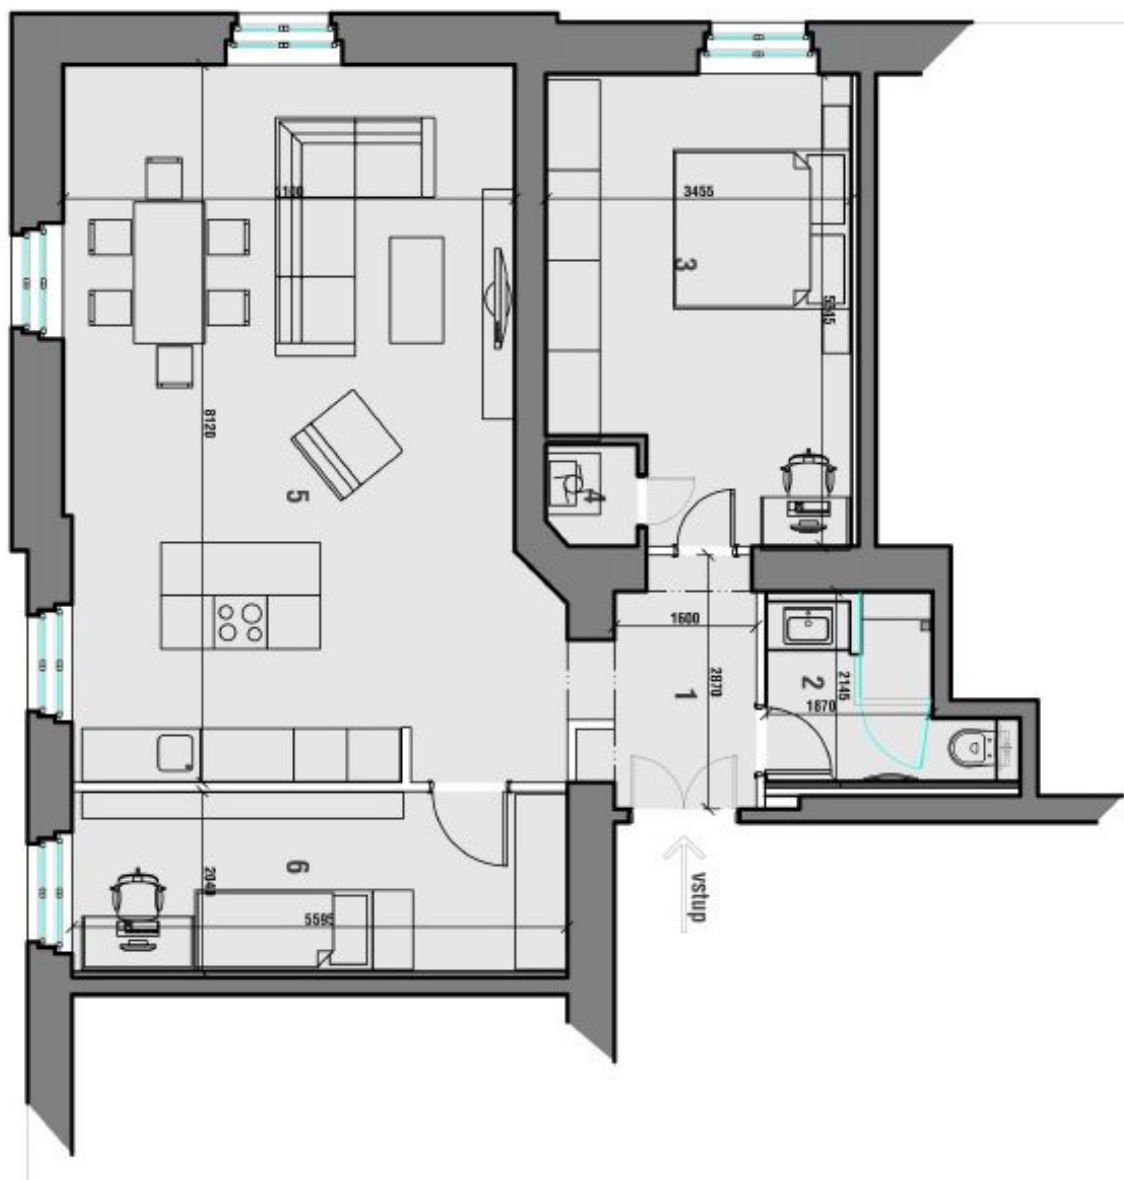

Bytu vévodí rohový obývací pokoj s kuchyní a **výhledem do krásně upravených okolních ulic s hotelem Le Palais** a dalšími historickými budovami. Zbytek dispozice zahrnuje hlavní ložnici s vestavěnými skříněmi a komorou, dětský pokoj, koupelnu se sprchovým koutem a toaletou a předsíň.

Interiér 82 m<sup>2</sup>, sklep 2,3 m<sup>2</sup>.

\* Výměra jednotky dle občanského zákoníku.

Plocha je tvořena součtem celé plochy jednotky a ohraničená obvodovými zdmi.

## Byt 3+kk

82 m<sup>2</sup>, Praha 2, Vinohrady, Šafaříkova

Prodáno

Byt 3+kk

82 m<sup>2</sup>, Praha 2, Vinohrady, Šafaříkova

Prodáno

TABULKA MÍSTNOSTÍ		
Č.	NÁZEV	PLOCHA
01	PŘEDSÍŇ	5,17 m <sup>2</sup>
02	KOUPELNA	4,69 m <sup>2</sup>
03	LOŽNICE	17,03 m <sup>2</sup>
04	KOMORA	1,16 m <sup>2</sup>
05	OBÝVAJÍ POKOJ + KK	42,41 m <sup>2</sup>
06	POKOJ	11,40 m <sup>2</sup>
07	SKLEP	2,31 m <sup>2</sup>
CELKEM:		84,21 m <sup>2</sup>