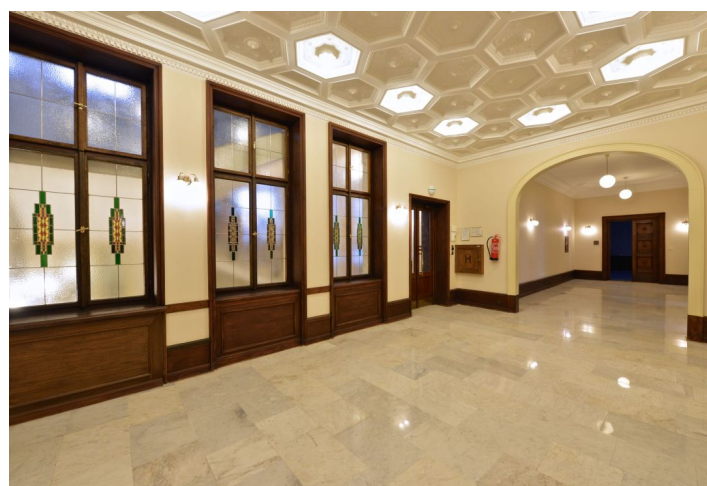

Administrativní budova

Pronajato

Praha 1, Nové Město, Jungmannova