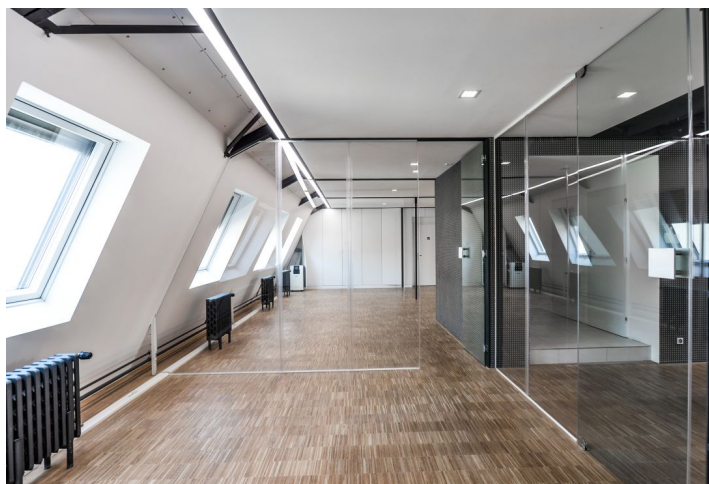

Kancelářské prostory

Pronajato

Praha 7, Holešovice, Františka Křížka