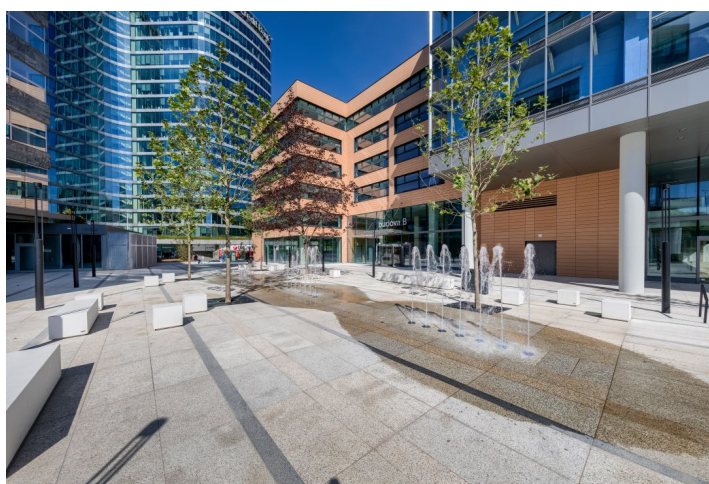

Kancelářské prostory

Praha 4, Michle, Vyskočilova

19.50 € / m² | 489 Kč / m²