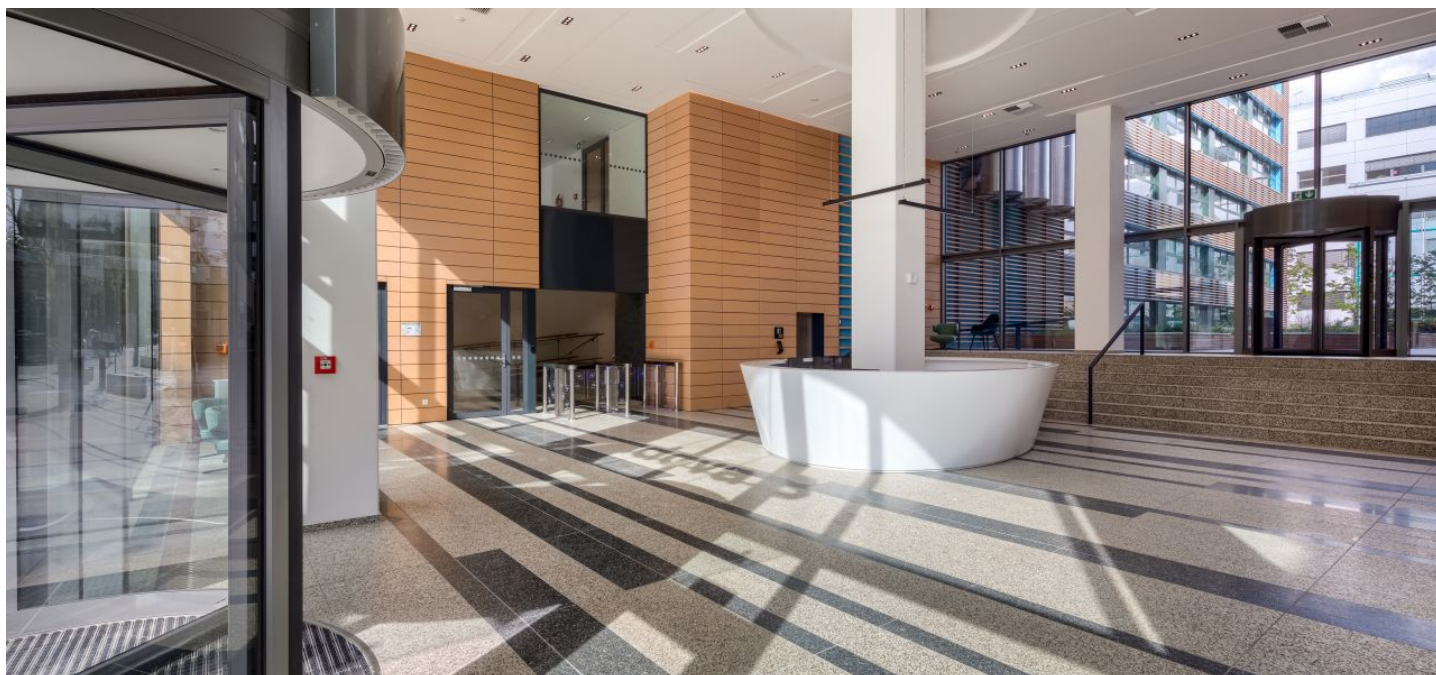

Kancelářské prostory

Praha 4, Michle, Vyskočilova

19.50 € / m² | 489 Kč / m²