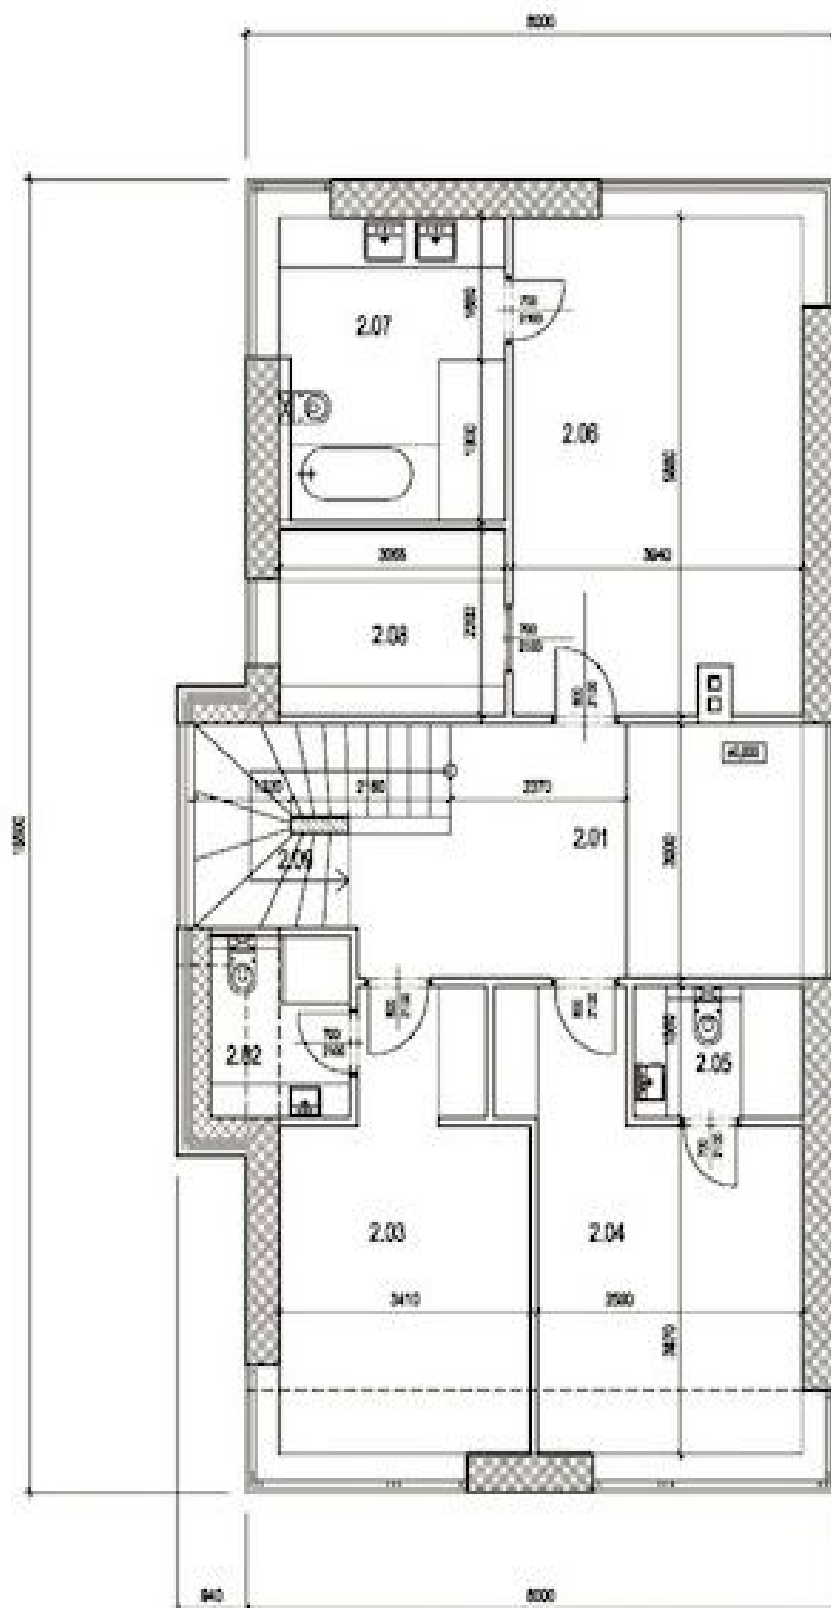

Rodinný dům 7+kk

346 m², Praha 6, Nebušice, Nebušická

Prodáno