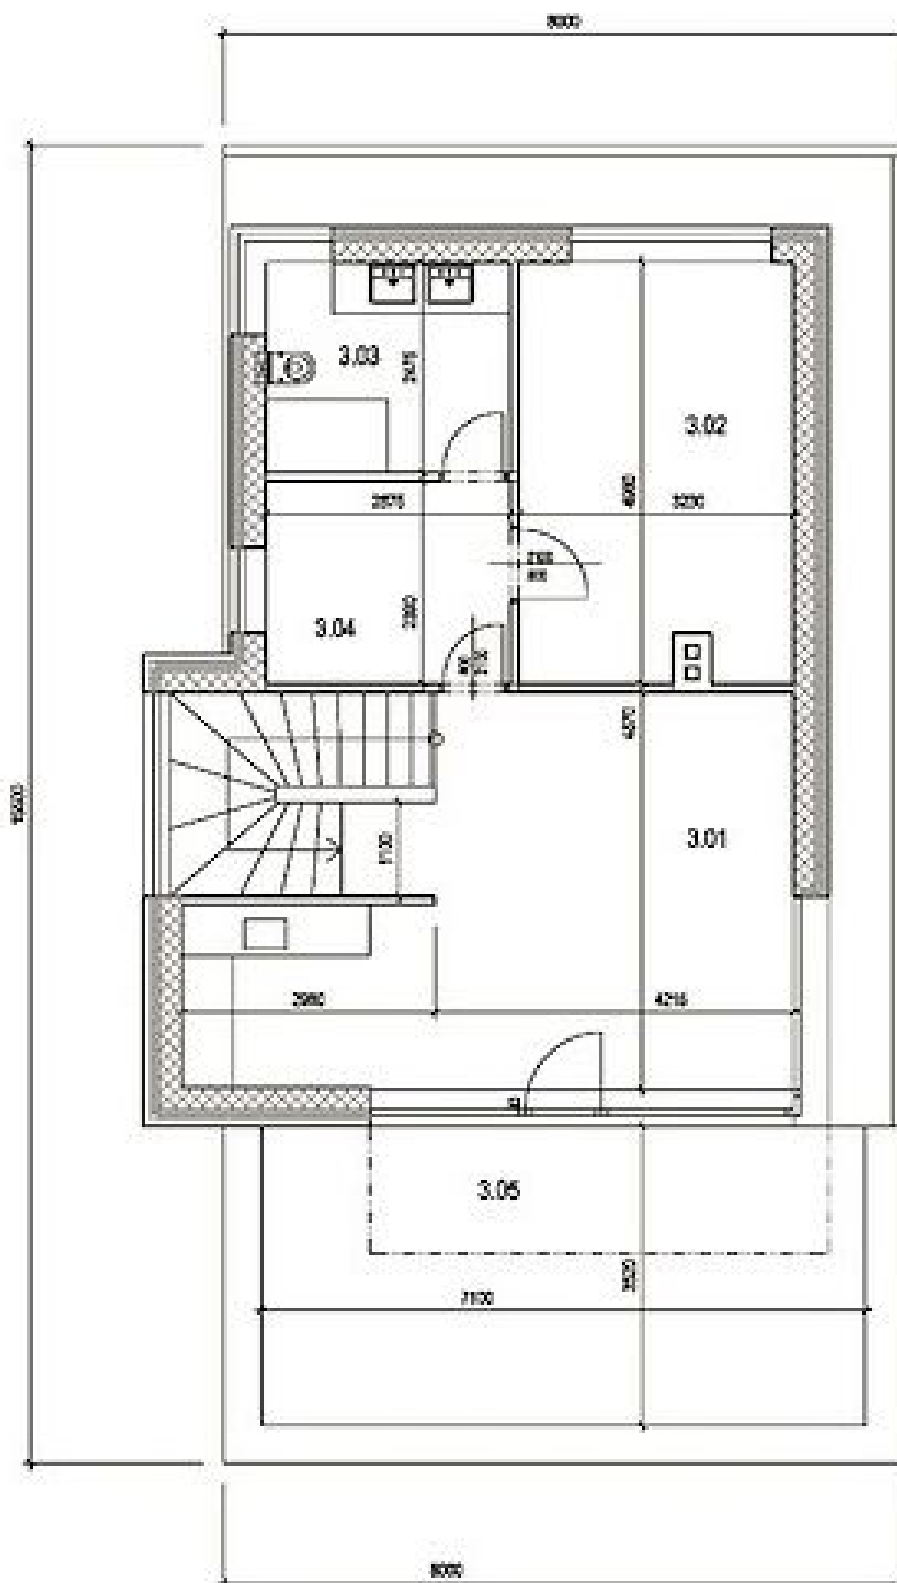

Rodinný dům 7+kk

346 m², Praha 6, Nebušice, Nebušická

Prodáno