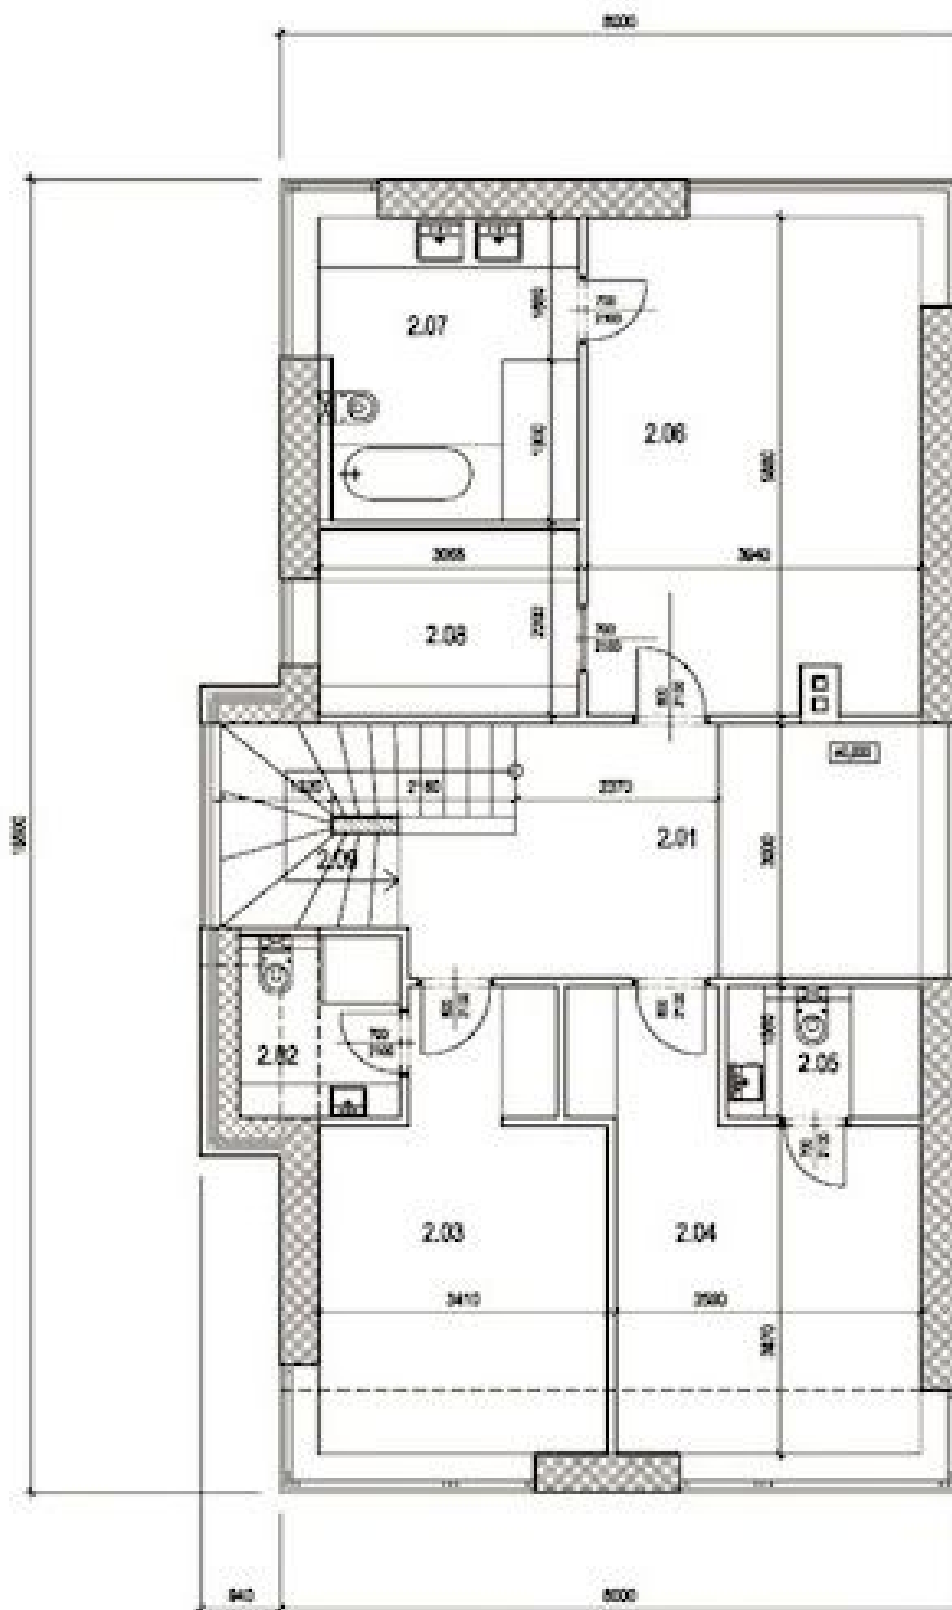

Rodinný dům 7+kk

346 m², Praha 6, Nebušice, Nebušická

Prodáno