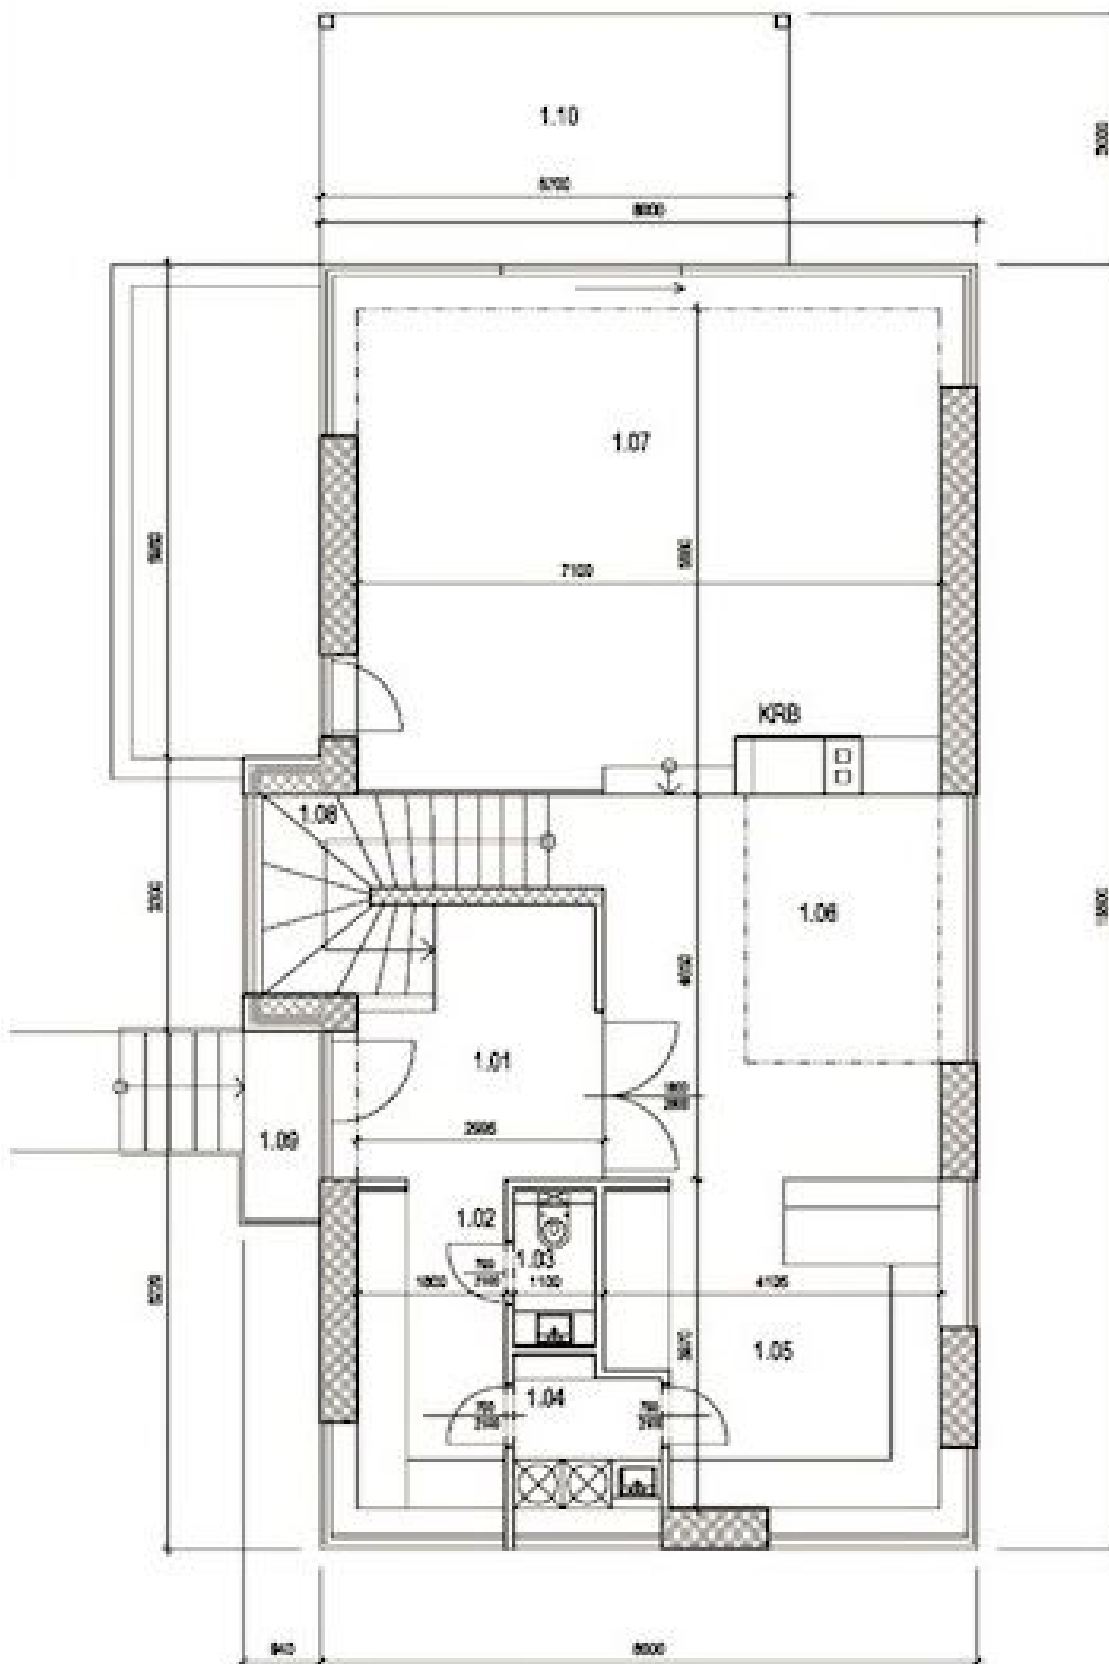

Rodinný dům 7+kk

346 m², Praha 6, Nebušice, Nebušická

Prodáno

Rodinný dům 7+kk

346 m², Praha 6, Nebušice, Nebušická

Prodáno

Pozemek	518 m ²
Zastavěná plocha	148 m ²
Zahrada	370 m ²
Parkování	2 garážová + 4 venkovní parkovací stání
Garáž	Ano
Sklep	Ano
PENB	G
Referenční číslo	19931

Suterén vily se skládá z garáže pro 2 automobily, místnosti vyhrazené pro **domácí fitness/wellness** s koupelnou, **vinného sklepa**, kotelny a skladu. Přizemí dominuje otevřený koncept obývacího pokoje s kuchyní, jídelním prostorem a krbem, dále zde najdeme vstupní halu, samostatnou toaletu a prádelnu/místnost pro domácí práce. V 1. patře jsou umístěny 3 ložnice s ensuite koupelnami, hlavní navíc také s vlastní šatnou, poslední 2. patro je pak tvořeno jedním průchozím a jedním neprůchozím pokojem, koupelnou a obývacím pokojem se vstupem na **velkou terasu**.

Interiér 345,8 m², terasa 24 m², zastavěná plocha 148 m², zahrada 370 m², pozemek 518 m².

Rodinný dům 7+kk

346 m², Praha 6, Nebušice, Nebušická

Prodáno

Rodinný dům 7+kk

346 m², Praha 6, Nebušice, Nebušická