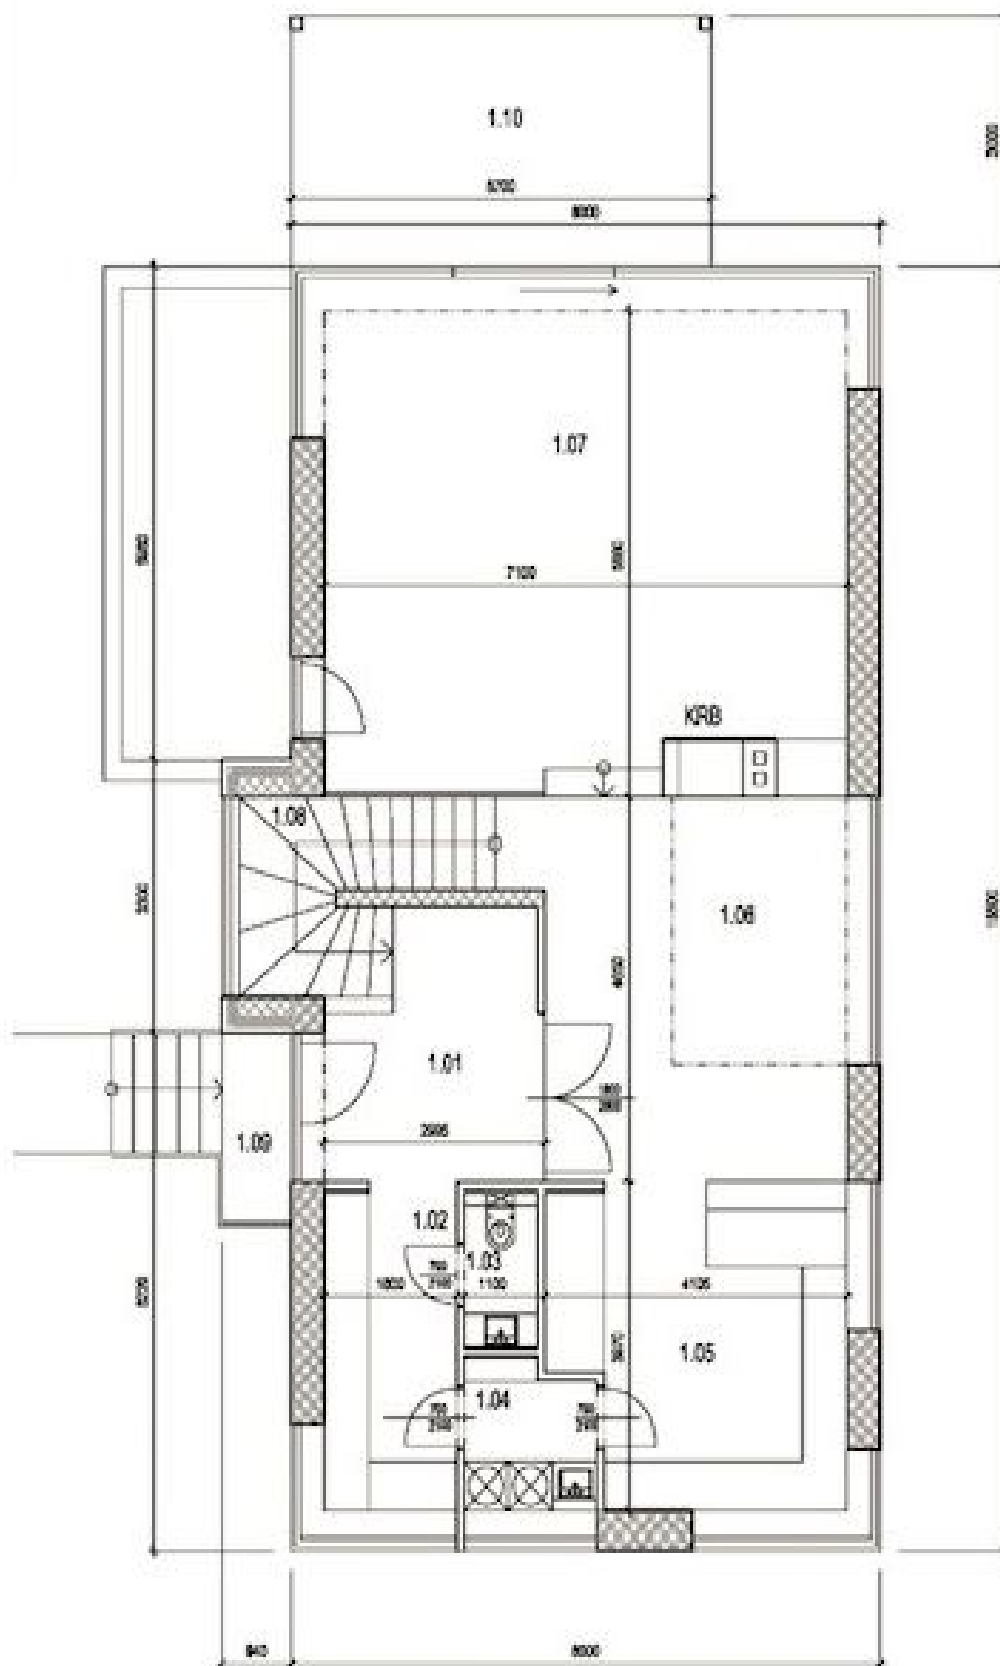

Rodinný dům 7+kk

346 m², Praha 6, Nebušice, Nebušická

Prodáno

Rodinný dům 7+kk

346 m², Praha 6, Nebušice, Nebušická

Prodáno

Pozemek	518 m ²
Zastavěná plocha	148 m ²
Zahrada	370 m ²
Parkování	2 garážová + 4 venkovní parkovací stání
Garáž	Ano
Sklep	Ano
PENB	G
Referenční číslo	19931

Suterén vily se skládá z garáže pro 2 automobily, místnosti vyhrazené pro **domácí fitness/wellness** s koupelnou, **vinného sklepa**, kotelny a skladu. Přizemí dominuje otevřený koncept obývacího pokoje s kuchyní, jídelním prostorem a krbem, dále zde najdeme vstupní halu, samostatnou toaletu a prádelnu/místnost pro domácí práce. V 1. patře jsou umístěny 3 ložnice s ensuite koupelnami, hlavní navíc také s vlastní šatnou, poslední 2. patro je pak tvořeno jedním průchozím a jedním neprůchozím pokojem, koupelnou a obývacím pokojem se vstupem na **velkou terasu**.

Interiér 345,8 m², terasa 24 m², zastavěná plocha 148 m², zahrada 370 m², pozemek 518 m².

Rodinný dům 7+kk

346 m², Praha 6, Nebušice, Nebušická

Prodáno

Rodinný dům 7+kk

346 m², Praha 6, Nebušice, Nebušická

Prodáno

Rodinný dům 7+kk

346 m², Praha 6, Nebušice, Nebušická

Prodáno

Rodinný dům 7+kk

346 m², Praha 6, Nebušice, Nebušická

Prodáno