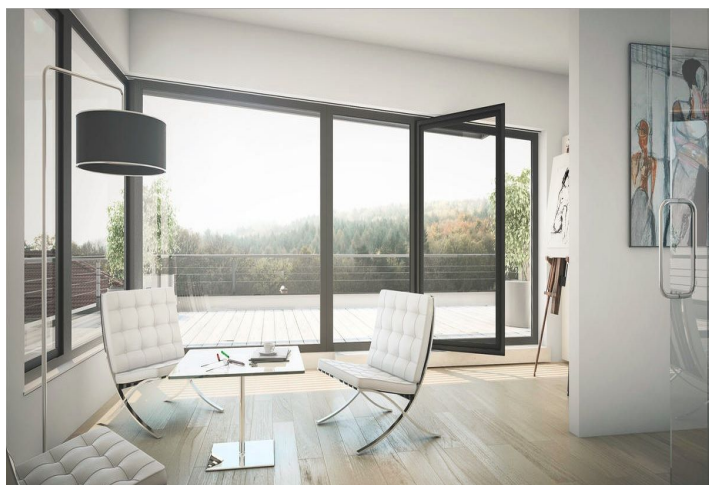

Rodinný dům 7+kk

346 m², Praha 6, Nebušice, Nebušická

Prodáno