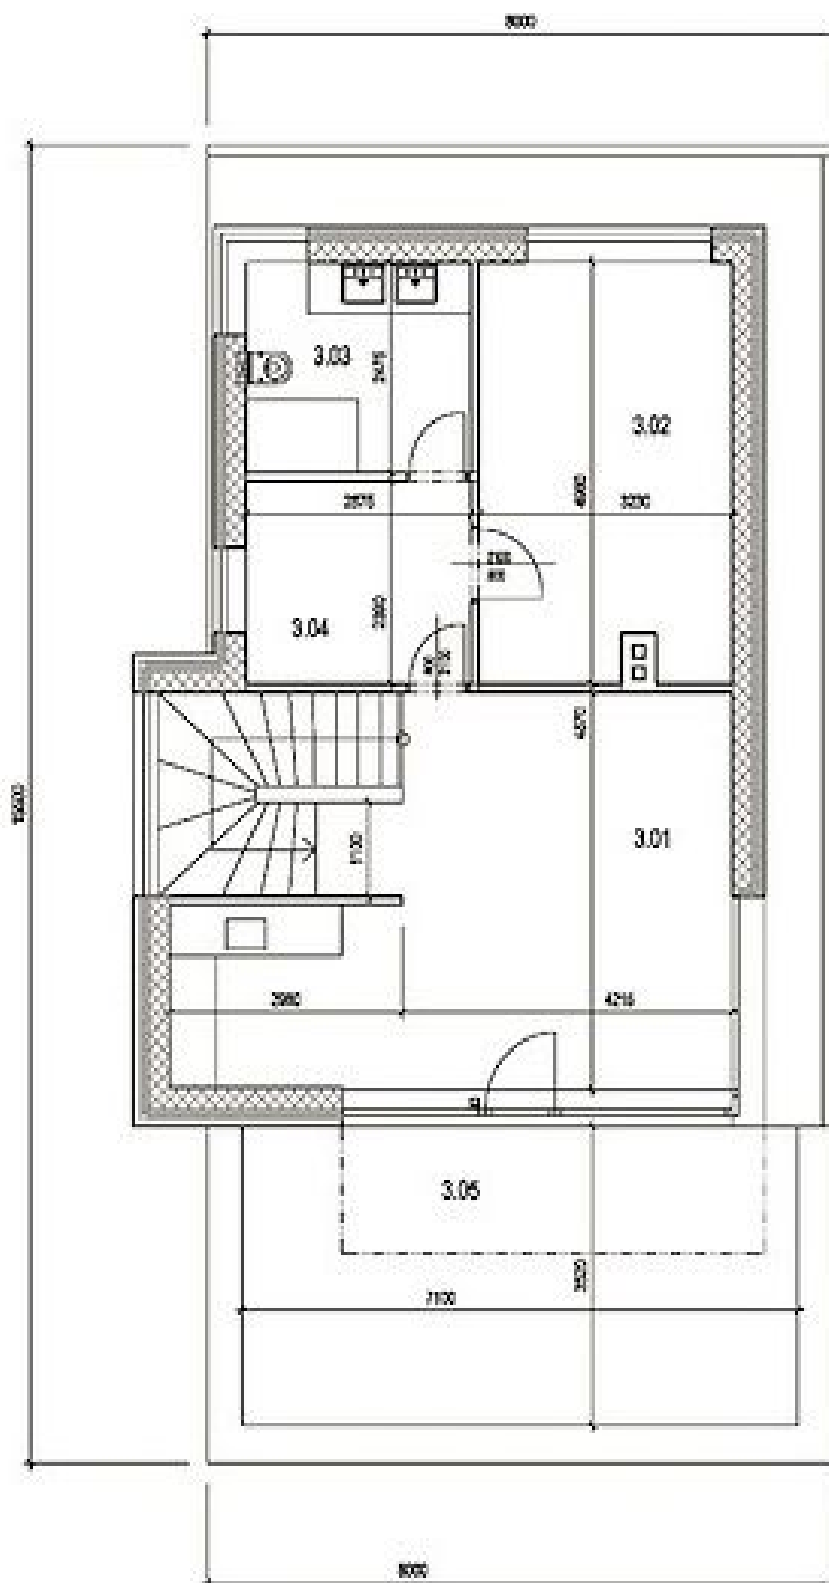

Rodinný dům 7+kk

346 m², Praha 6, Nebušice, Nebušická

Prodáno

Rodinný dům 7+kk

346 m², Praha 6, Nebušice, Nebušická

Prodáno

Pozemek	518 m ²
Zastavěná plocha	148 m ²
Zahrada	370 m ²
Parkování	2 garážová + 4 venkovní parkovací stání
Garáž	Ano
Sklep	Ano
PENB	G
Referenční číslo	19931

Suterén vily se skládá z garáže pro 2 automobily, místnosti vyhrazené pro **domácí fitness/wellness** s koupelnou, **vinného sklepa**, kotelny a skladu. Přizemí dominuje otevřený koncept obývacího pokoje s kuchyní, jídelním prostorem a krbem, dále zde najdeme vstupní halu, samostatnou toaletu a prádelnu/místnost pro domácí práce. V 1. patře jsou umístěny 3 ložnice s ensuite koupelnami, hlavní navíc také s vlastní šatnou, poslední 2. patro je pak tvořeno jedním průchozím a jedním neprůchozím pokojem, koupelnou a obývacím pokojem se vstupem na **velkou terasu**.

Interiér 345,8 m², terasa 24 m², zastavěná plocha 148 m², zahrada 370 m², pozemek 518 m².

Rodinný dům 7+kk

346 m², Praha 6, Nebušice, Nebušická

Prodáno

Rodinný dům 7+kk

346 m², Praha 6, Nebušice, Nebušická

Prodáno

Rodinný dům 7+kk

346 m², Praha 6, Nebušice, Nebušická

Prodáno

Rodinný dům 7+kk

346 m², Praha 6, Nebušice, Nebušická

Prodáno