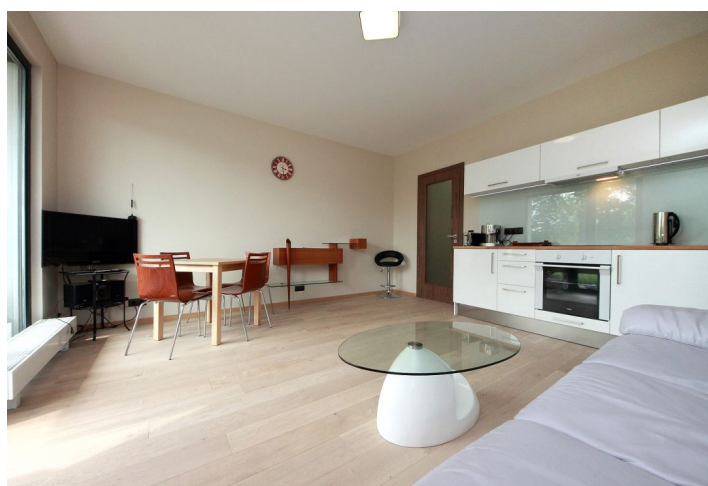

Byt 1+kk

33 m², Praha 8, Karlín, Voctářova

Pronajato