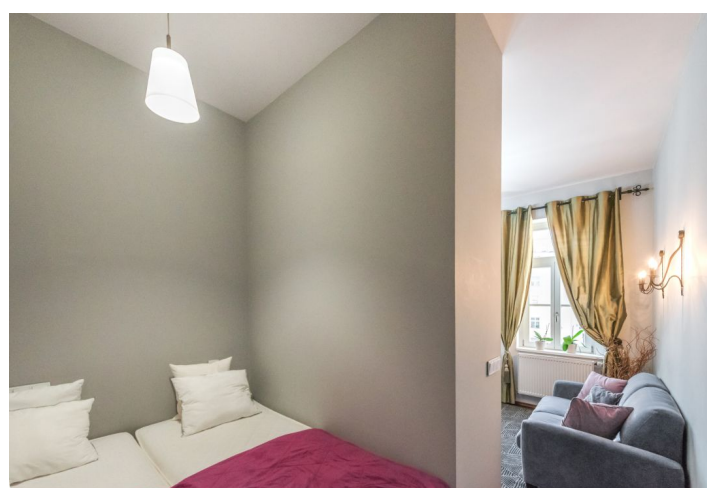

Byt 1+kk

Pronajato

40 m², Praha 2, Nové Město, Pod Slovany