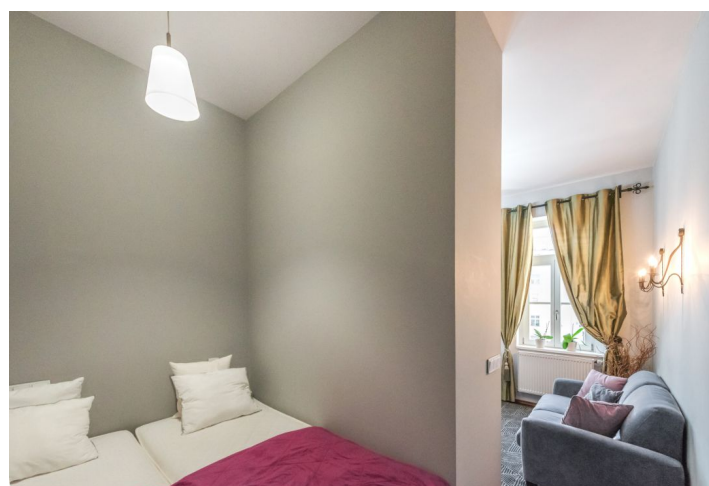

Byt 1+kk

40 m², Praha 2, Nové Město, Pod Slovany

Pronajato