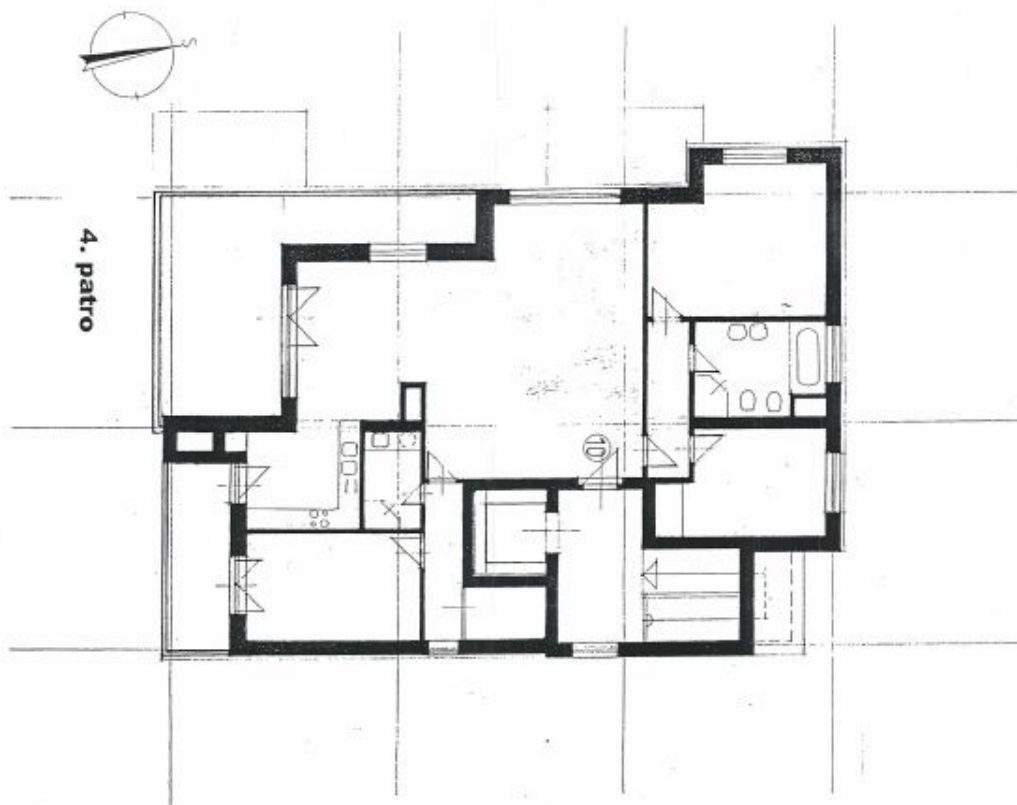

Byt 4+kk

132 m², Praha 10, Malešice, Prorektorská

Pronajato

Byt 4+kk

132 m², Praha 10, Malešice, Prorektorská

Pronajato

Celková plocha	206 m ²
Podlahová plocha*	132 m ²
Terasa	74 m ²
Parkování	Garáž.
Garáž	Ano
Sklep	-
PENB	G
Referenční číslo	19882
K dispozici od	lhned

Moderní nezařízený byt se střešní terasou (37 m²) a dalšími dvěma terasami, situovaný ve 3. patře budovy s výtahem a parkováním. Dům se nachází v klidné rezidenční čtvrti v Malešicích v dobrém dosahu občanské vybavenosti, s rychlým spojením do centra. Střešní terasa poskytuje krásný panoramatický výhled do širokého okolí.

Byt tvoří členitý klimatizovaný obývací pokoj s jídelnou, plně vybavenou kuchyní a vstupy na dvě terasy, klimatizovaná hlavní ložnice s koupelnou (sprchový kout, toaleta) a vstupem na terasu, další dvě ložnice - jedna s šatnou, druhá koupelna (vana, sprchový kout), toaleta a komora.

* Výměra jednotky dle občanského zákoníku.

Plocha je tvořena součtem celé plochy jednotky a ohraničená obvodovými zdmi.

Byt 4+kk

132 m², Praha 10, Malešice, Prorektorská

Pronajato

Byt č. 10		
predstih	5,36	
Olýř-pokoj	53,60	
pokoj	18,20	
koupelna	8,17	
ložnice	14,52	
šatna	3,59	
predstih	5,02	
koupelna	4,56	
pokoj	13,56	
kuchyni	8,90	
celkem		132,52
balkon	9,40	
terasa	26,01	