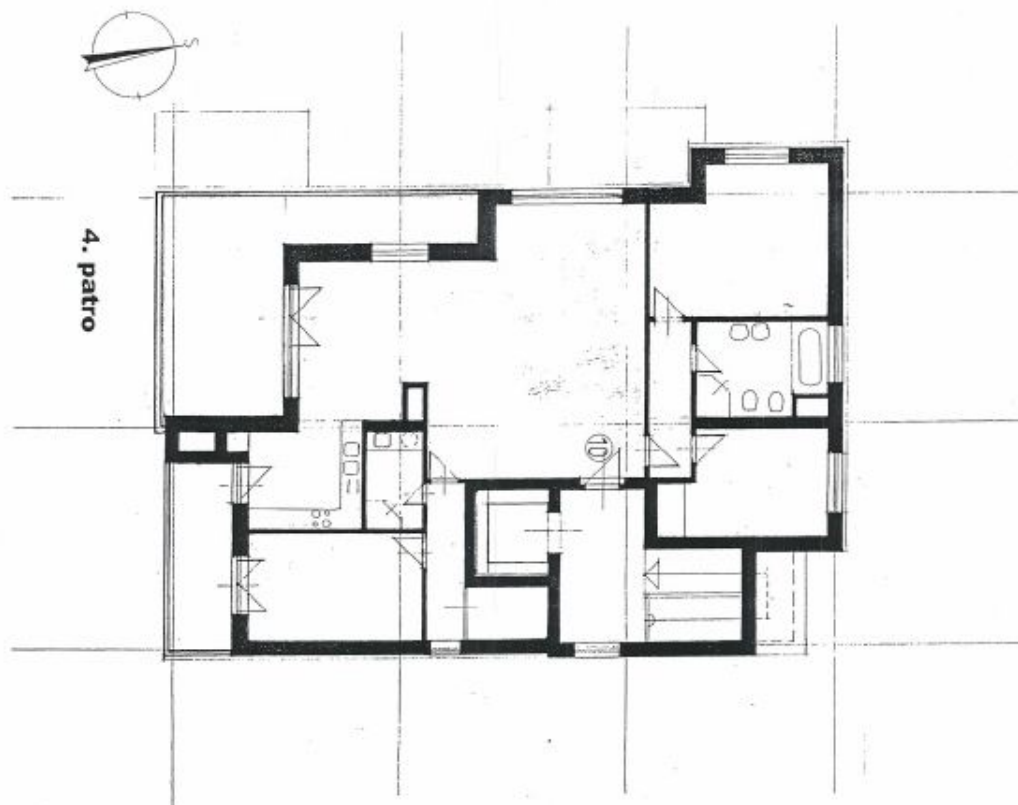

Byt 4+kk

132 m², Praha 10, Malešice, Prorektorská

Pronajato

Byt 4+kk

132 m², Praha 10, Malešice, Prorektorská

Pronajato

Celková plocha	206 m ²
Podlahová plocha*	132 m ²
Terasa	74 m ²
Parkování	Garáž.
Garáž	Ano
Sklep	-
PENB	G
Referenční číslo	19882
K dispozici od	lhned

Moderní nezařízený byt se střešní terasou (37 m²) a dalšími dvěma terasami, situovaný ve 3. patře budovy s výtahem a parkováním. Dům se nachází v klidné rezidenční čtvrti v Malešicích v dobrém dosahu občanské vybavenosti, s rychlým spojením do centra. Střešní terasa poskytuje krásný panoramatický výhled do širokého okolí.

Byt tvoří členitý klimatizovaný obývací pokoj s jídelnou, plně vybavenou kuchyní a vstupy na dvě terasy, klimatizovaná hlavní ložnice s koupelnou (sprchový kout, toaleta) a vstupem na terasu, další dvě ložnice - jedna s šatnou, druhá koupelna (vana, sprchový kout), toaleta a komora.

* Výměra jednotky dle občanského zákoníku.

Plocha je tvořena součtem celé plochy jednotky a ohraničená obvodovými zdmi.

Byt 4+kk

132 m², Praha 10, Malešice, Prorektorská

Pronajato

Byt č. 10		
predstih	5,36	
Olův./pokoj	53,60	
pokoj	18,20	
koupelna	8,17	
ložnice	14,52	
šatna	3,59	
predstih	5,02	
koupelna	4,58	
pokoj	13,58	
kuchyni	8,90	
celkem	9,40	132,52
balkon	26,01	
terasa		