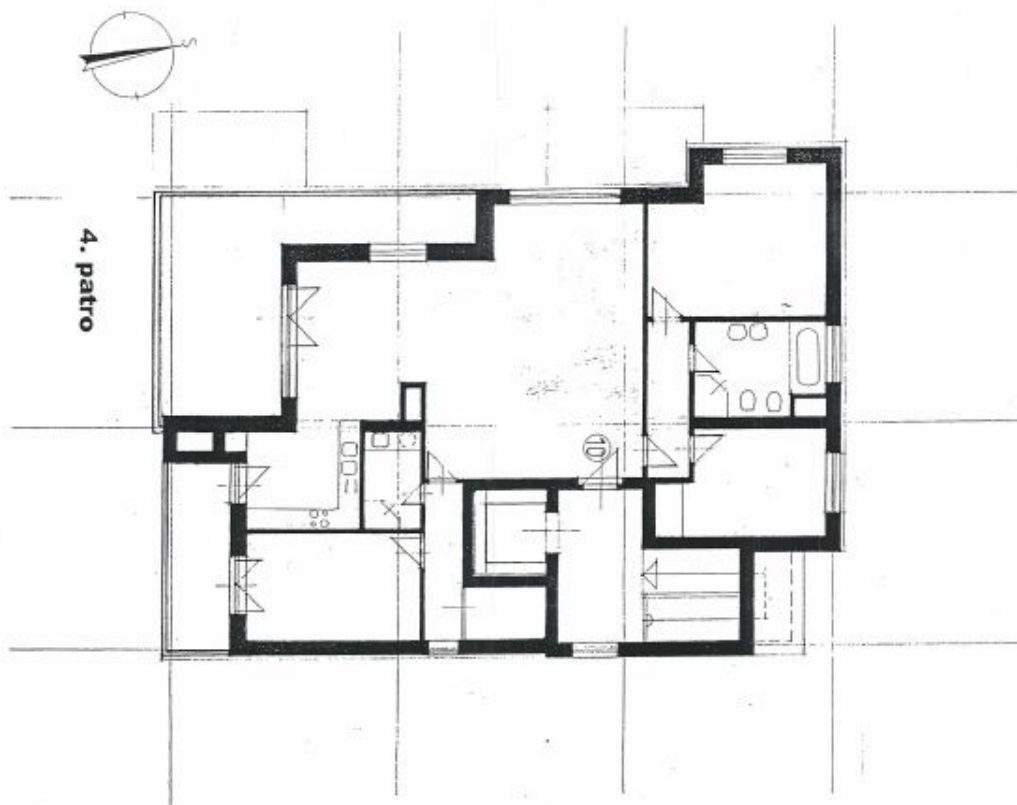

Byt 4+kk

132 m², Praha 10, Malešice, Prorektorská

Pronajato

Byt 4+kk

132 m², Praha 10, Malešice, Prorektorská

Pronajato

Celková plocha	206 m ²
Podlahová plocha*	132 m ²
Terasa	74 m ²
Parkování	Garáž.
Garáž	Ano
Sklep	-
PENB	G
Referenční číslo	19882
K dispozici od	lhned

Moderní nezařízený byt se střešní terasou (37 m²) a dalšími dvěma terasami, situovaný ve 3. patře budovy s výtahem a parkováním. Dům se nachází v klidné rezidenční čtvrti v Malešicích v dobrém dosahu občanské vybavenosti, s rychlým spojením do centra. Střešní terasa poskytuje krásný panoramatický výhled do širokého okolí.

Byt tvoří členitý klimatizovaný obývací pokoj s jídelnou, plně vybavenou kuchyní a vstupy na dvě terasy, klimatizovaná hlavní ložnice s koupelnou (sprchový kout, toaleta) a vstupem na terasu, další dvě ložnice - jedna s šatnou, druhá koupelna (vana, sprchový kout), toaleta a komora.

* Výměra jednotky dle občanského zákoníku.

Plocha je tvořena součtem celé plochy jednotky a ohraničená obvodovými zdmi.

Byt 4+kk

132 m², Praha 10, Malešice, Prorektorská

Pronajato

Byt č. 10		
predstih	5,36	
Olův./pokoj	53,60	
pokoj	18,20	
koupelna	8,17	
ložnice	14,52	
šatna	3,59	
predstih	5,02	
koupelna	4,58	
pokoj	13,58	
kuchyni	8,90	
celkem	9,40	132,52
balkon		
terasa	26,01	