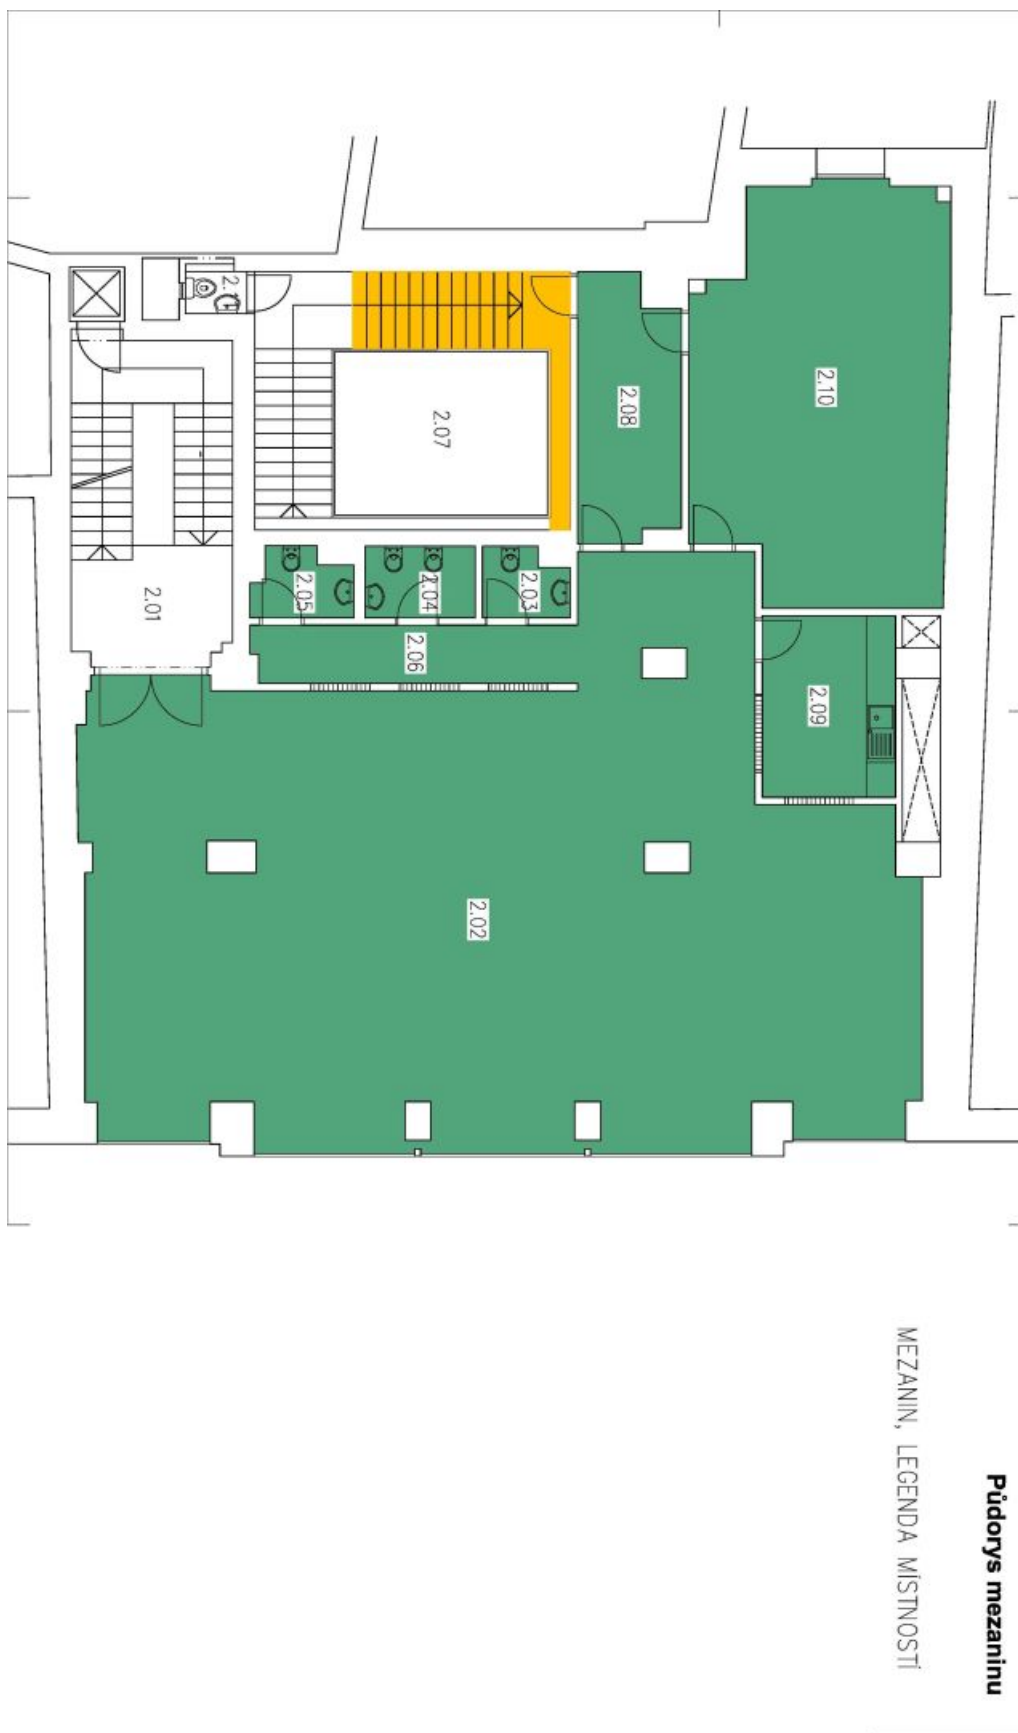

Kancelářské prostory

Praha 1, Nové Město, Hybernská

12.23 € / m² | 310 Kč / m²