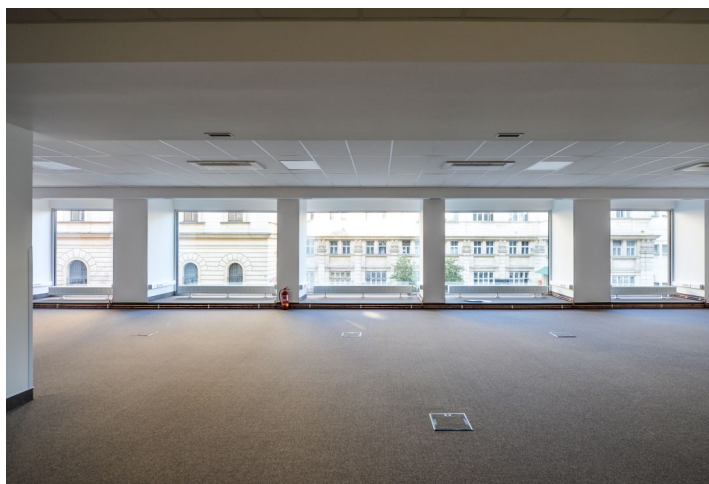

Kancelářské prostory

Praha 1, Nové Město, Hybernská

12.27 € / m² | 310 Kč / m²