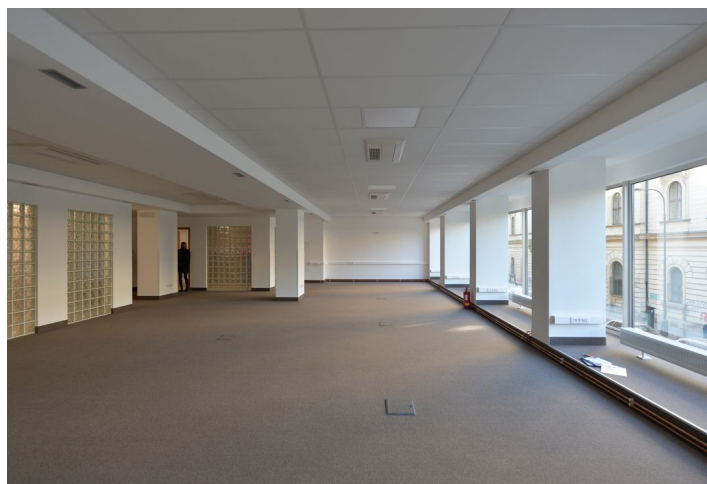

Kancelářské prostory

Praha 1, Nové Město, Hybernská

12.27 € / m² | 310 Kč / m²