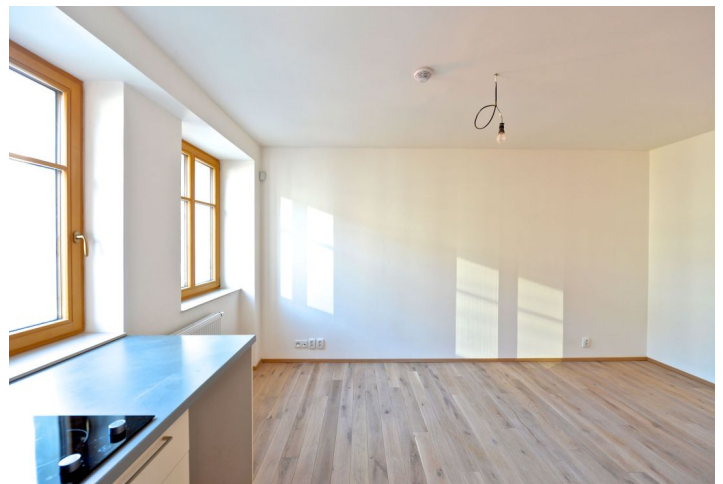

Byt 1+kk

Pronajato

22 m², Praha 6, Břevnov, Fastrova