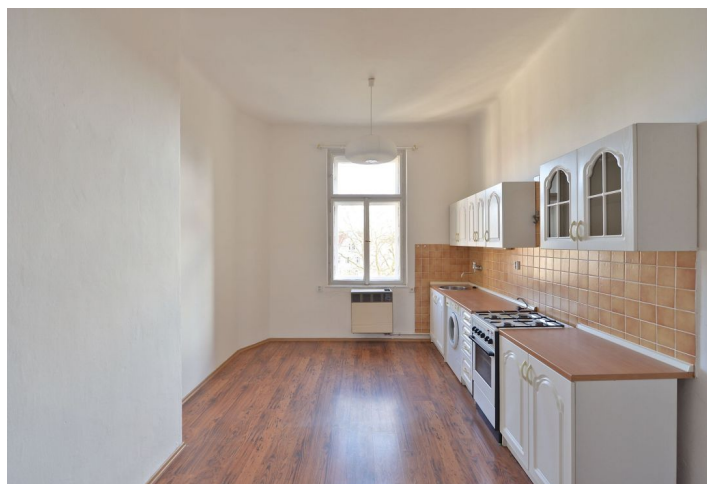

Byt 2+1

64 m², Praha 2, Vyšehrad, Lumírova

Prodáno