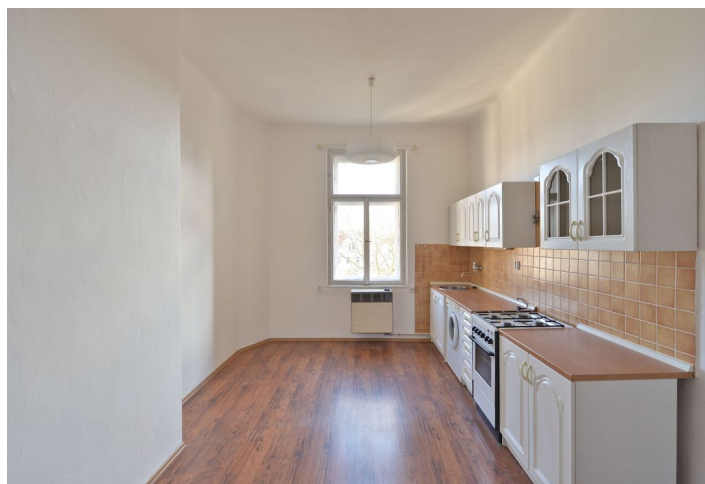

Byt 2+1

64 m², Praha 2, Vyšehrad, Lumírova

Prodáno