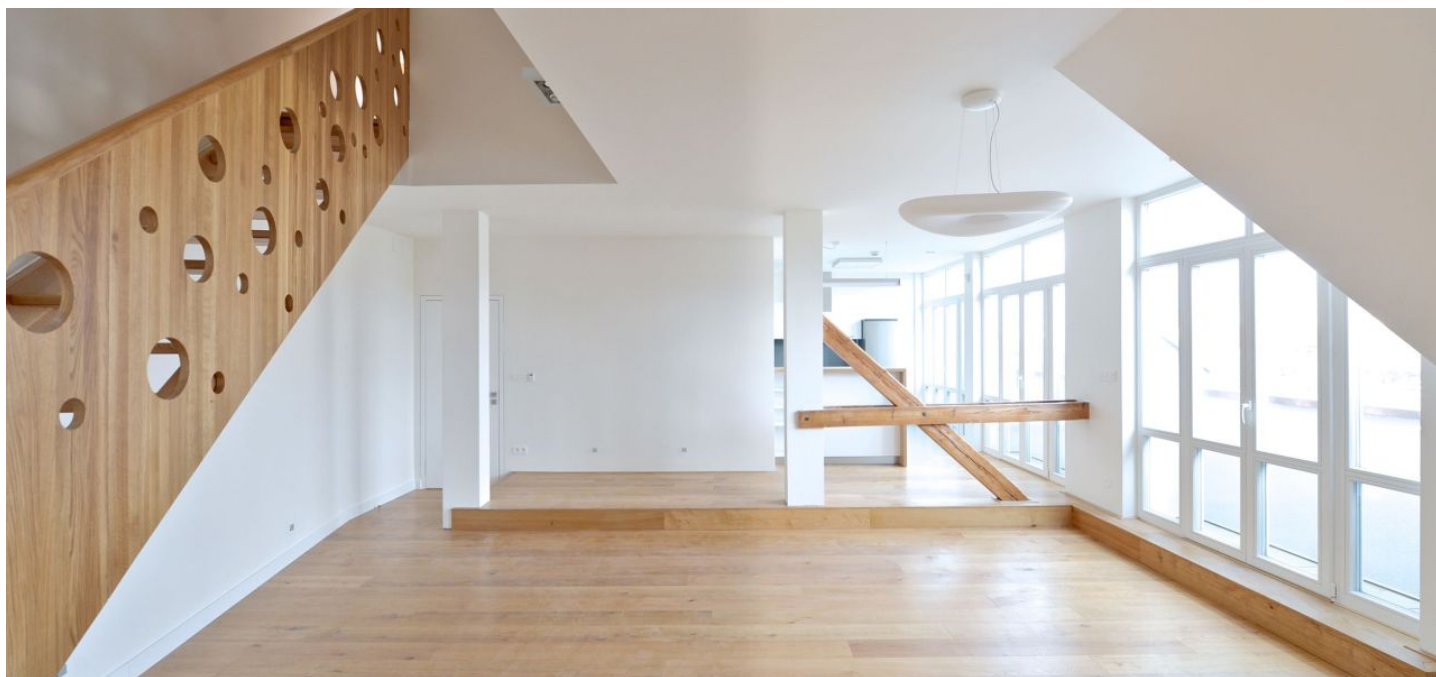

Byt 2+kk

124 m², Praha 1, Nové Město, Opletalova

Pronajato