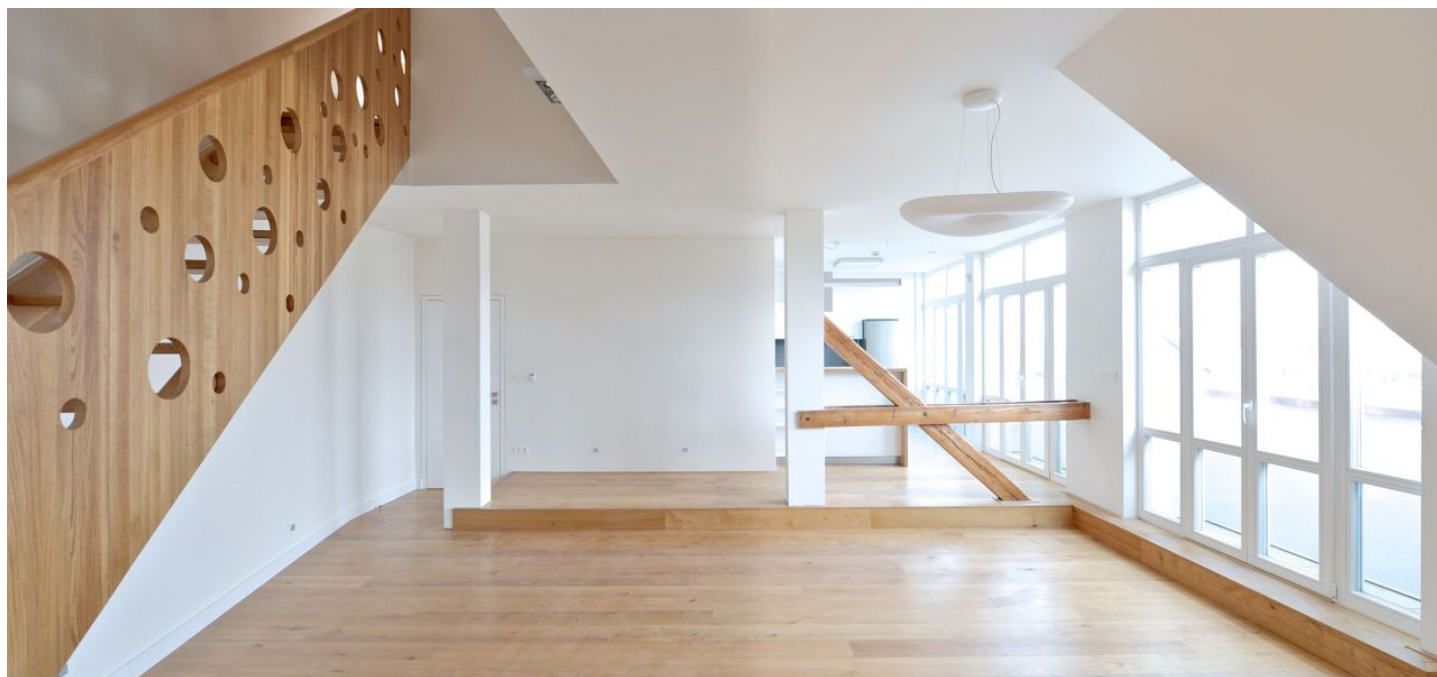

Byt 2+kk

Pronajato

124 m², Praha 1, Nové Město, Opletalova