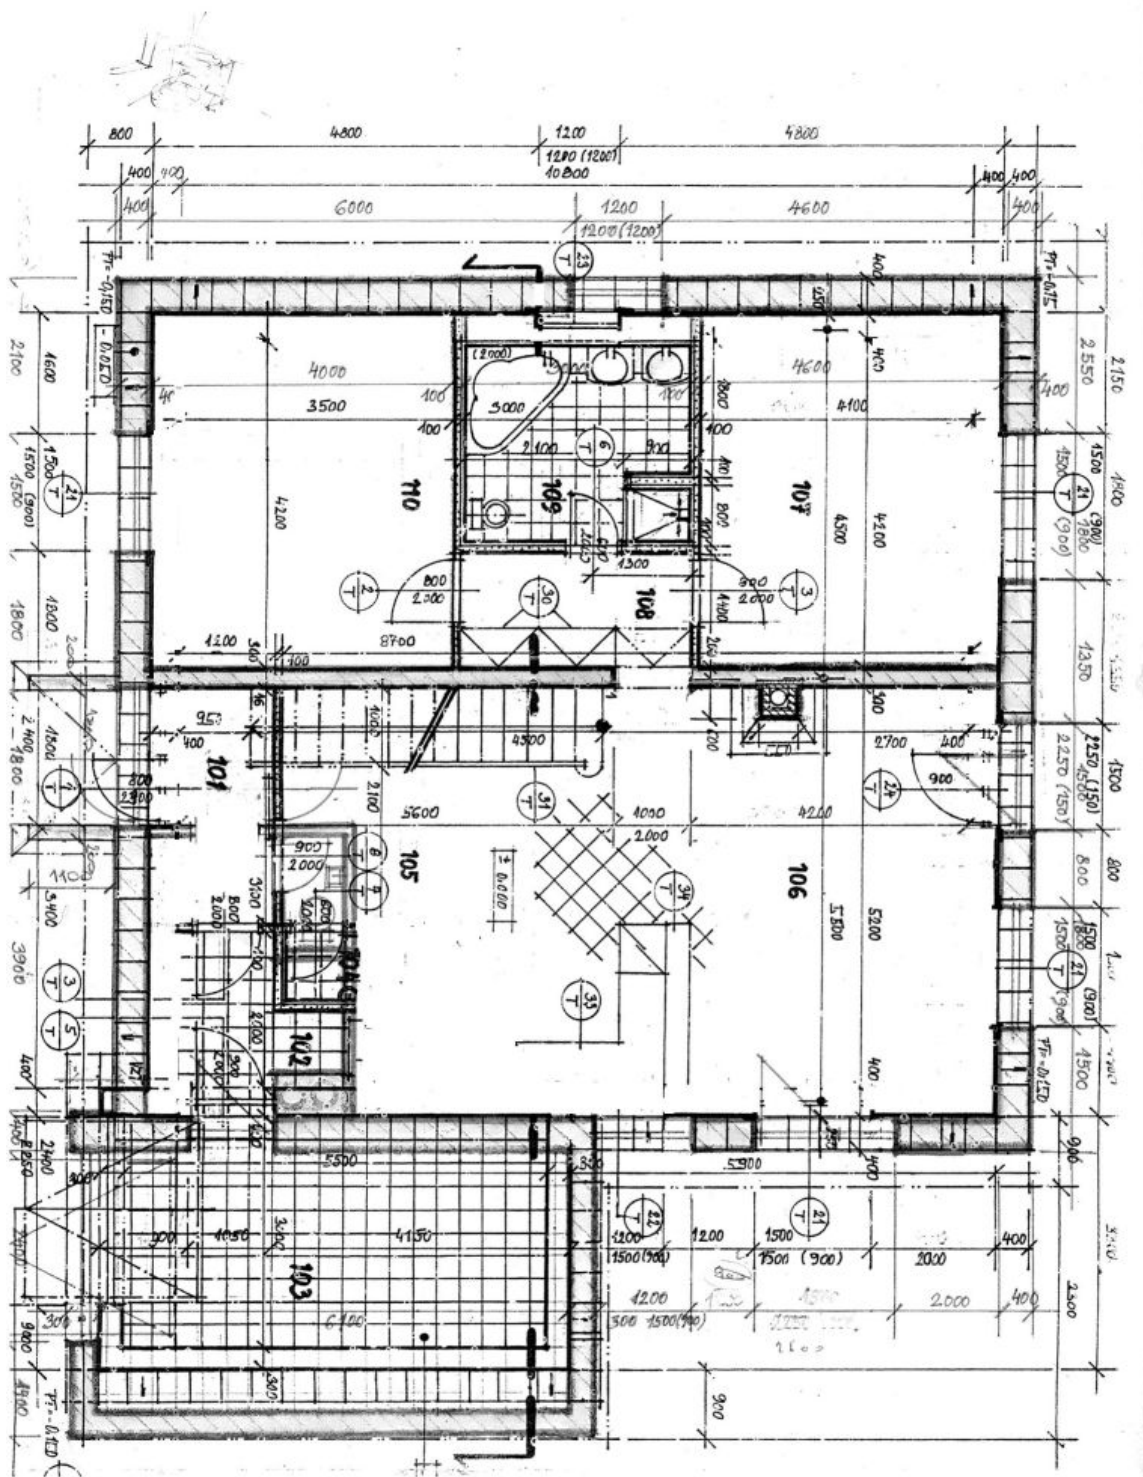

Rodinný dům 7+kk

350 m², Praha 9, Újezd nad Lesy, Chotouchovská

Prodáno