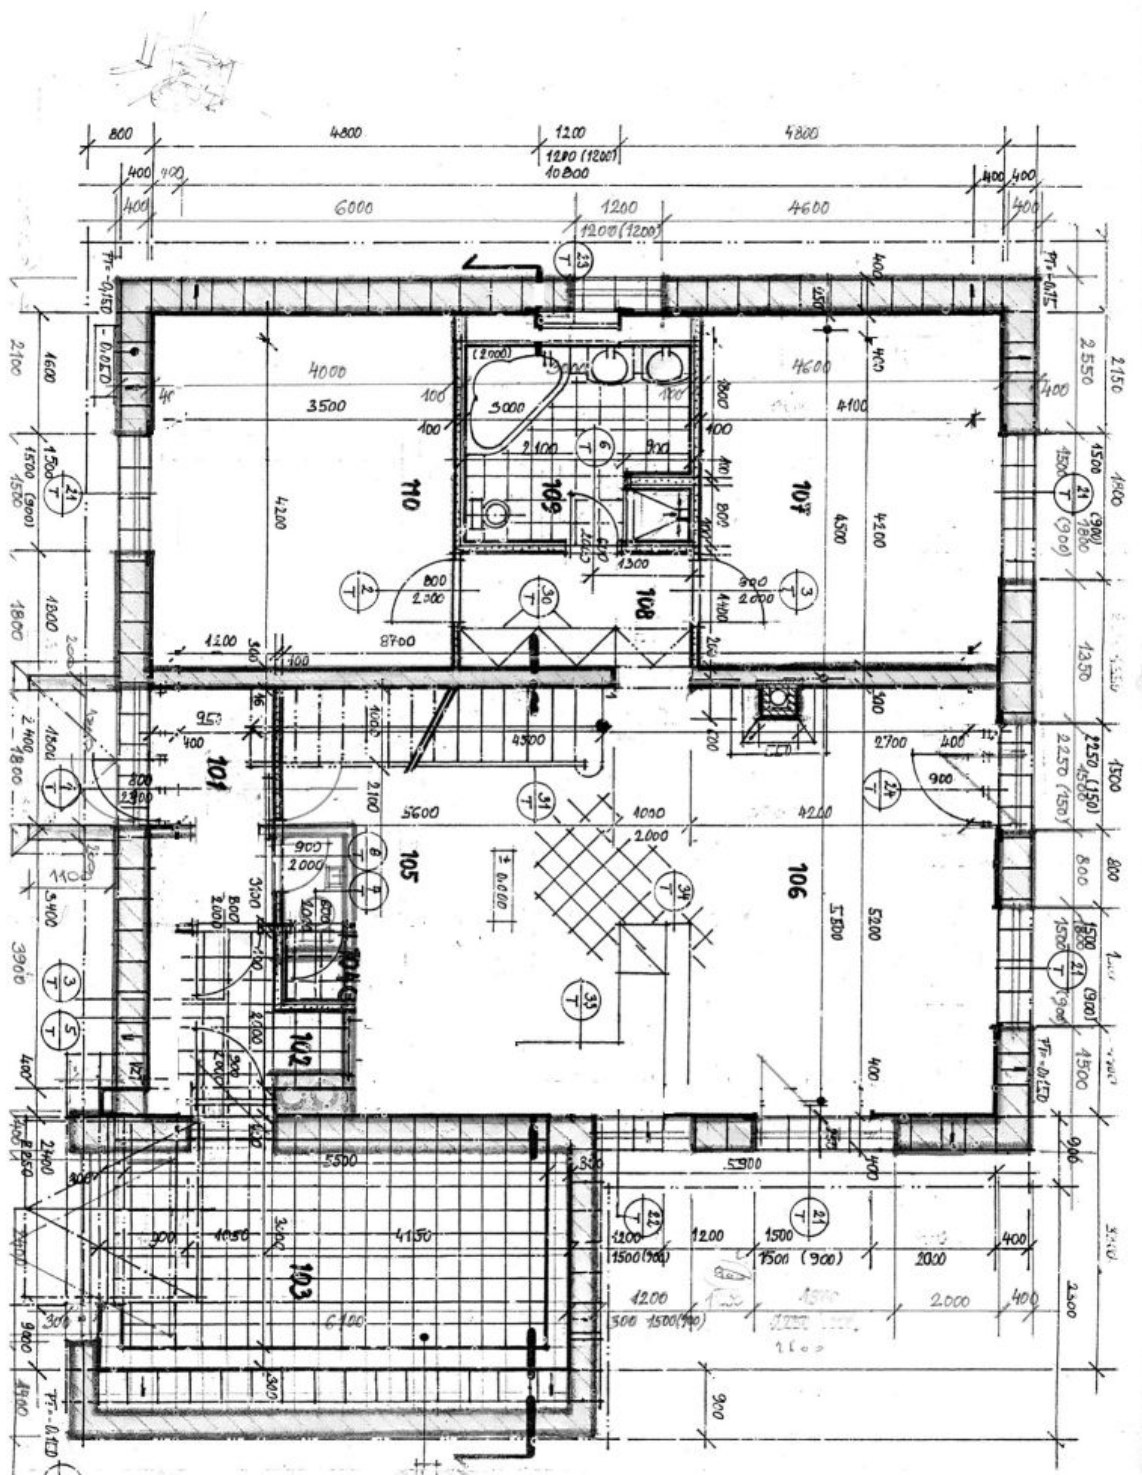

Rodinný dům 7+kk

350 m², Praha 9, Újezd nad Lesy, Chotouchovská

Prodáno