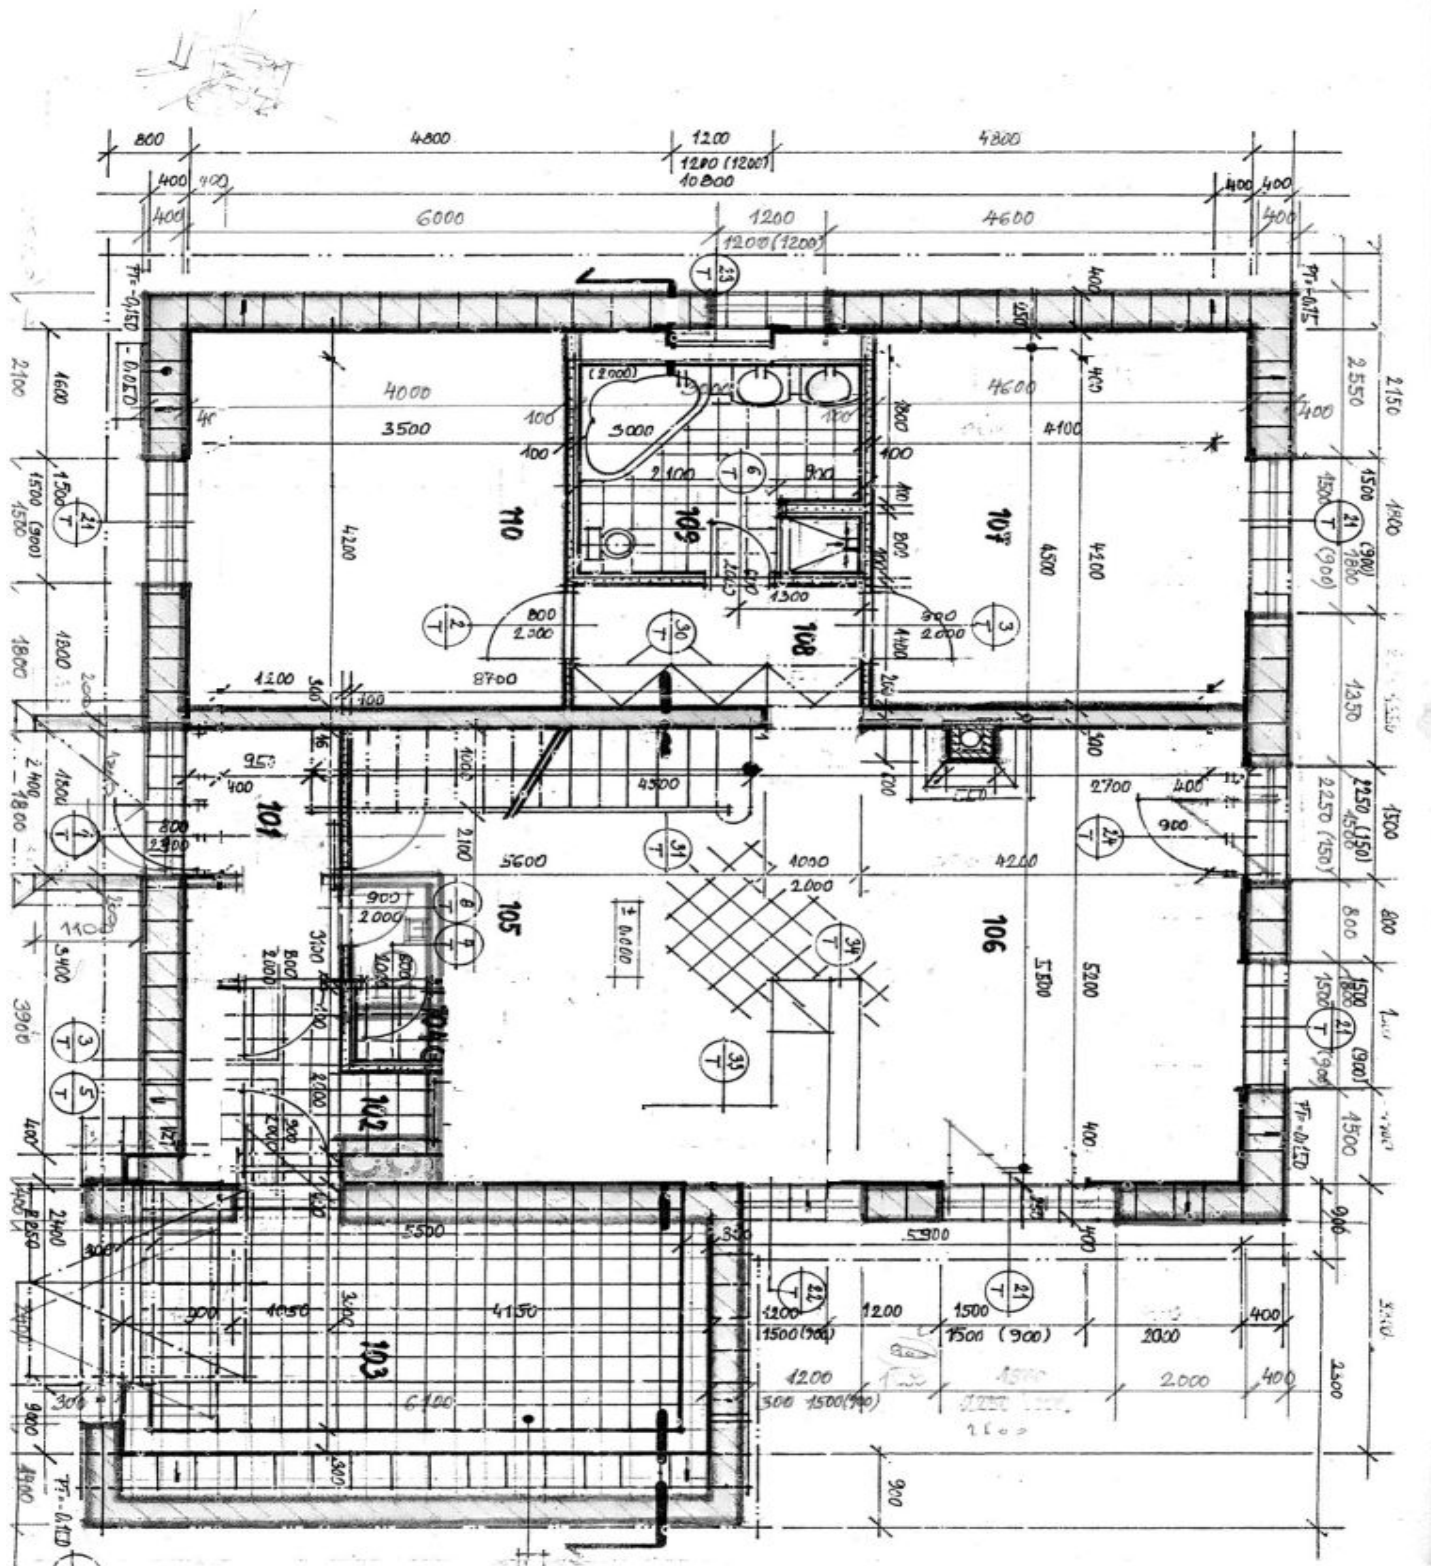

Rodinný dům 7+kk

Prodáno

350 m², Praha 9, Újezd nad Lesy, Chotouchovská