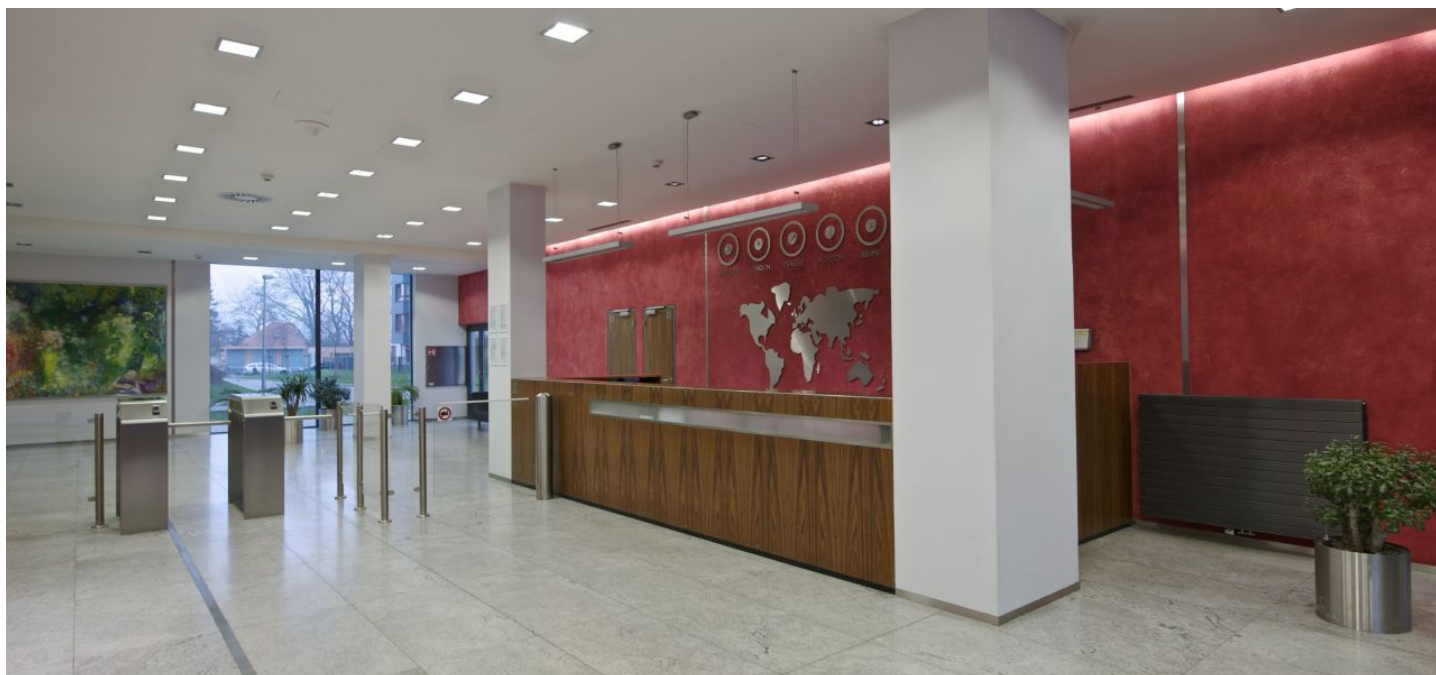

Kancelářské prostory

Praha 4, Michle, Budějovická

12.50 € / m² | 316 Kč / m²