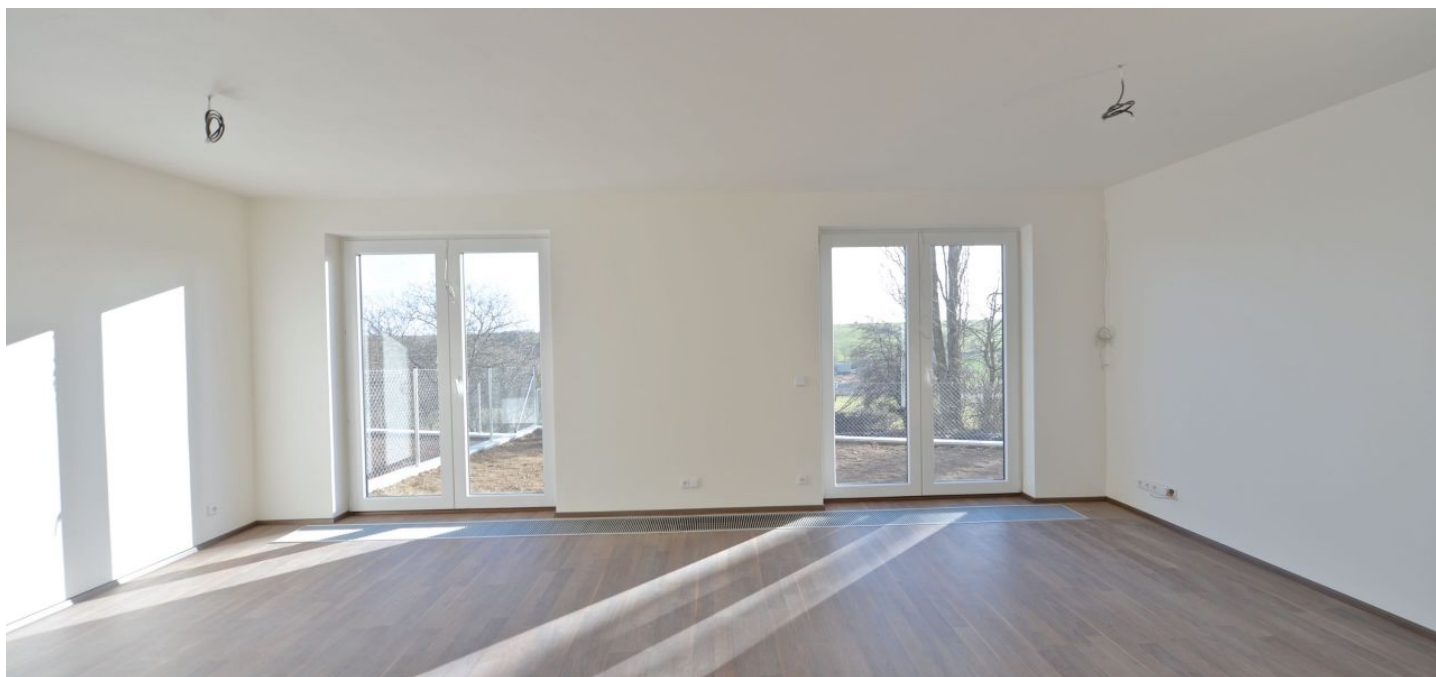

Rodinný dům 4+kk

140 m², Kladno, Lidice, Starosty Hejmy

Pronajato

Rodinný dům 4+kk

140 m², Kladno, Lidice, Starosty Hejmy

Pronajato

Parkování	Garáž a parkování na pozemku.
Garáž	Ano
Sklep	-
PENB	G
Referenční číslo	19675
K dispozici od	lhned

Ve spodním patře domu se nachází obývací pokoj s plně vybavenou kuchyní a přístupem na terasu a zahradu, koupelna se sprchovým koutem a toaletou, toaleta pro hosty a vstupní hala. V patře jsou 3 samostatné ložnice, koupelna s vanou a toaletou a podkrovní úložný prostor.