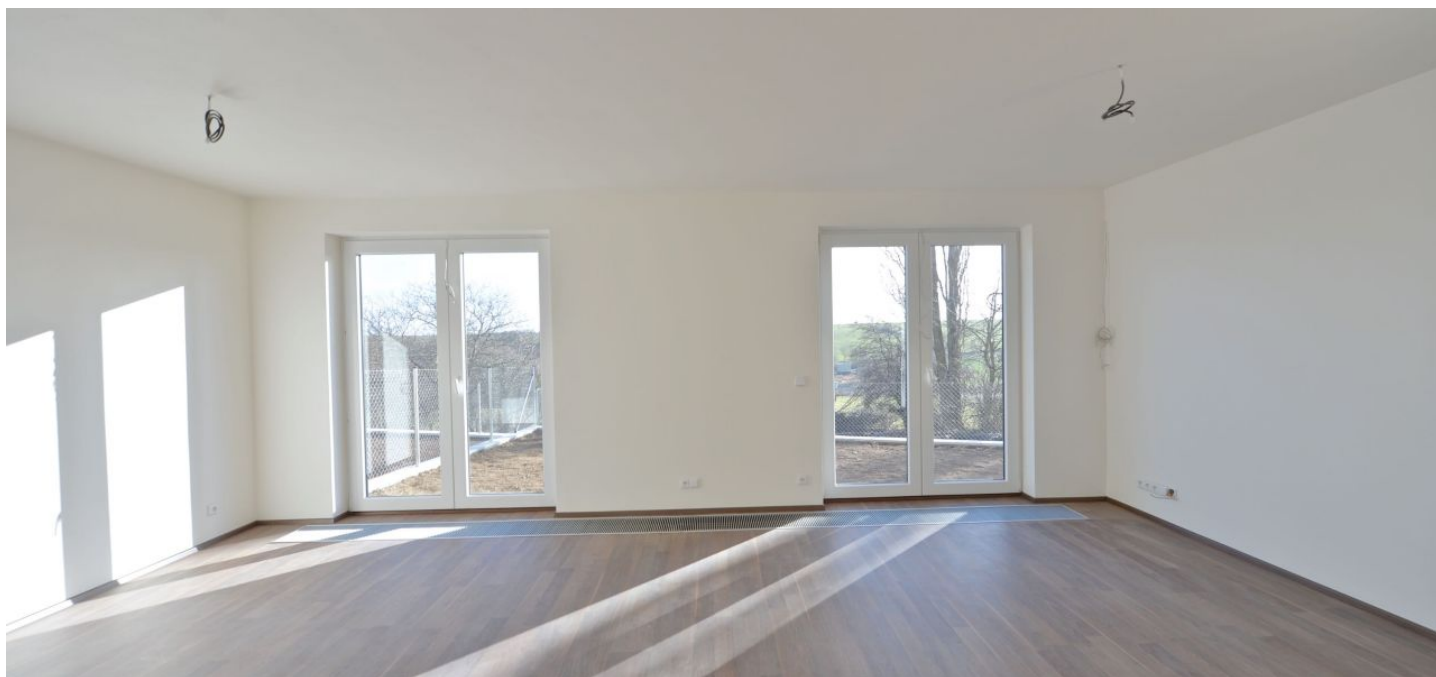

## Rodinný dům 4+kk

140 m<sup>2</sup>, Kladno, Lidice, Starosty Hejmy

Ve spodním patře domu se nachází obývací pokoj s plně vybavenou kuchyní a přístupem na terasu a zahradu, koupelna se sprchovým koutem a toaletou, toaleta pro hosty a vstupní hala. V patře jsou 3 samostatné ložnice, koupelna s vanou a toaletou a podkrovní úložný prostor.