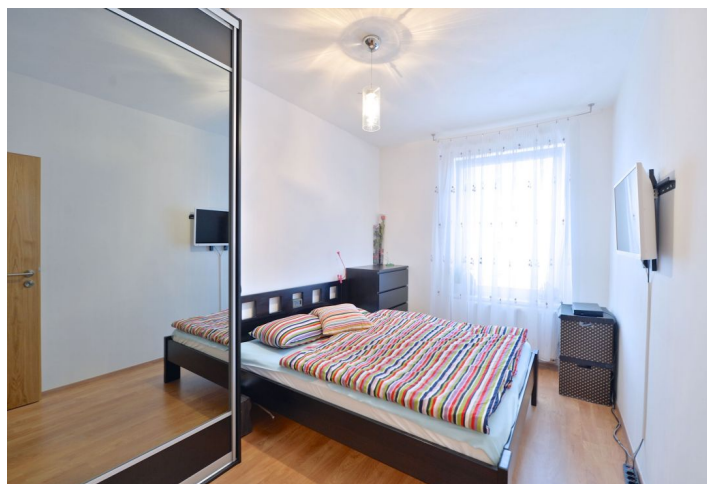

Byt 2+kk

49 m², Praha 5, Zličín, Sazovická

Prodáno