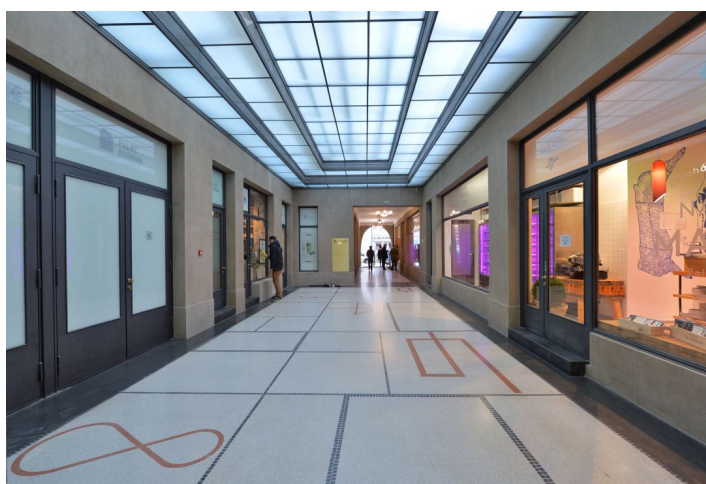

Kancelářské prostory

Praha 1, Staré Město, Dlouhá

Pronajato