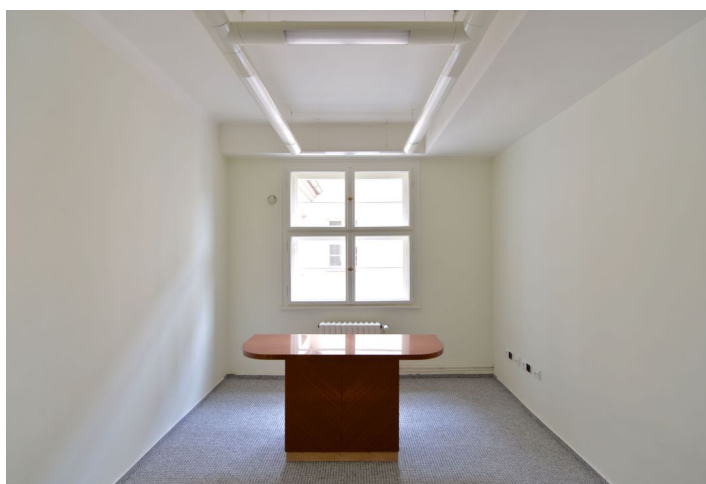

Kancelářské prostory

Praha 1, Staré Město, Dlouhá

Pronajato