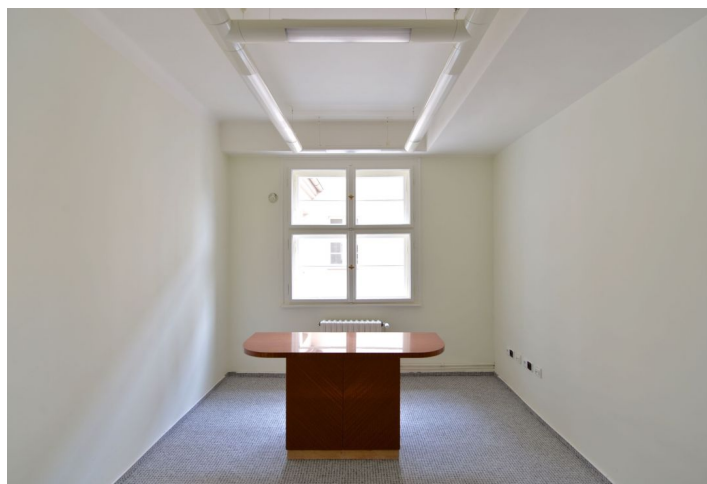

Kancelářské prostory

Pronajato

Praha 1, Staré Město, Dlouhá