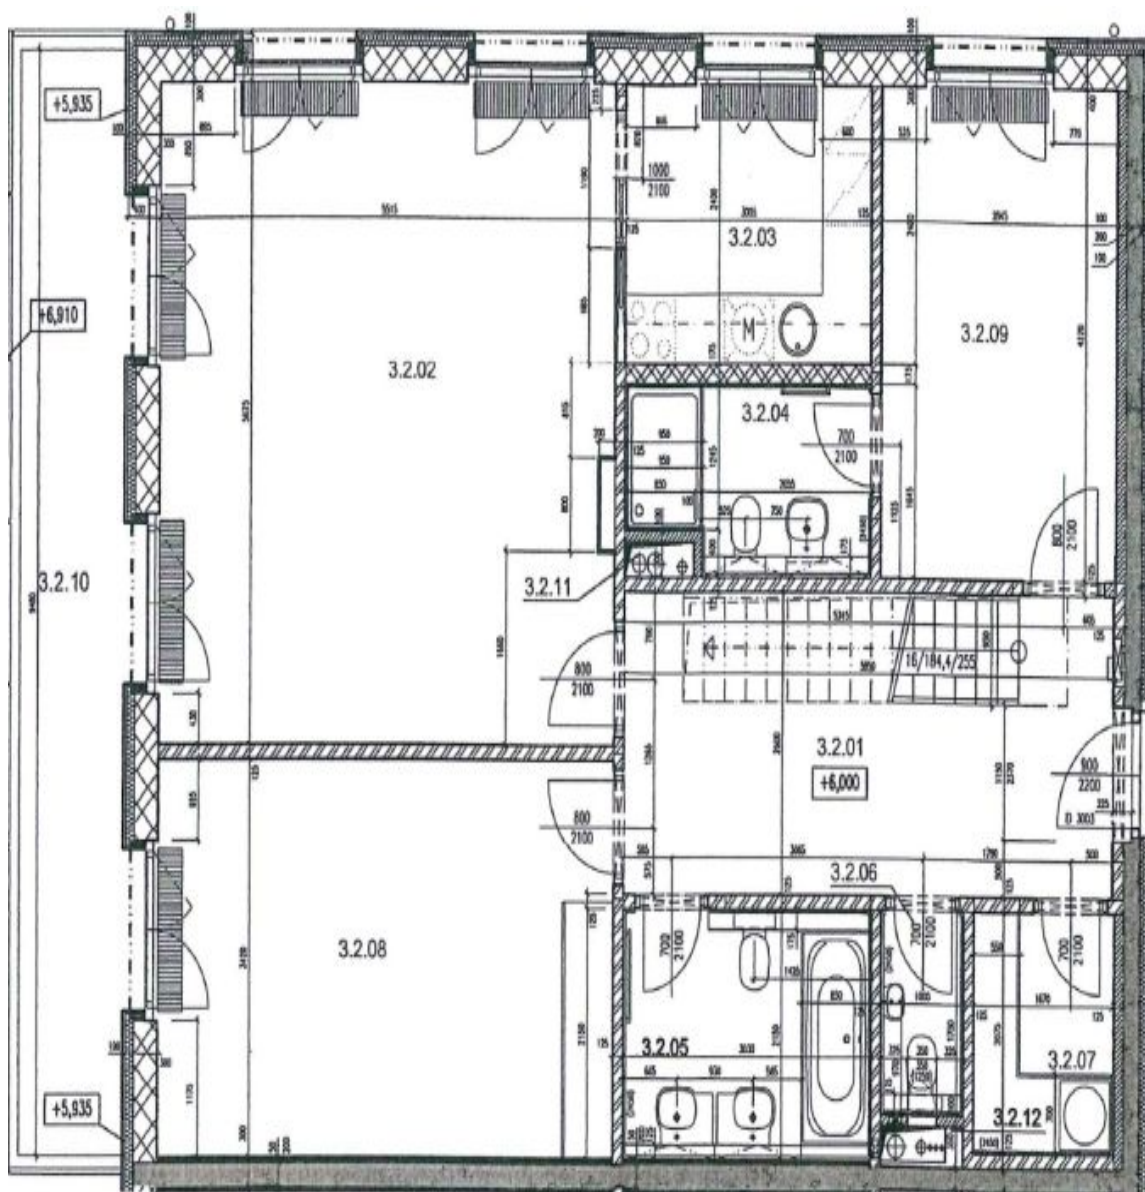

Byt nabízí 4 ložnice a 3 koupelny. Spodní úroveň bytu tvoří obývací pokoj s plně vybavenou **zcela novou** kuchyní a vstupem na **balkón**, ložnice s en-suite koupelnou (sprchový kout, toaleta), ložnice pro hosty s přístupem na **balkón**, koupelna (vana, toaleta), **šatna**, komora a prostorná vstupní hala. V patře je hlavní ložnice s **šatnou** a plně vybavenou koupelnou a další ložnice (případně pracovna) s velkou **střešní terasou**.

* Výměra jednotky dle občanského zákoníku.

Plocha je tvořena součtem celé plochy jednotky a ohraničená obvodovými zdmi.

Byt 5+kk

163 m², Praha 6, Střešovice, U Laboratoře

Pronajato

LEGENDA MÍSTNOSTÍ						
Čís.	NÁZEV MÍSTNOSTI	PLOCHA M ²	PODLAŽÍ	SKLADBA	STĚNY	STROPY
3. 2 - BYTOVÁ JEDNOTKA 4+1 (MEZENEČ)						
3.2.01	OBEDNÁ	16,29	dřevěné vlky	P10	omítko+mábo	podhled SDK+mábo
3.2.02	OBEDNÁ POKOJ	31,49	dřevěné vlky	P10	omítko+mábo	omítko+mábo
3.2.03	KUCHYŇ	7,37	keramická dlažba	P7	omítko+mábo bíléové obklad	omítko+mábo
3.2.04	KOUPELNA	4,56	keramická dlažba	P9	omítko+mábo bíléové obklad	podhled SDK+mábo
3.2.05	KOUPELNA	6,51	keramická dlažba	P9	omítko+mábo bíléové obklad	podhled SDK+mábo
3.2.06	KC	1,75	keramická dlažba	P8	omítko+mábo bíléové obklad	podhled SDK+mábo
3.2.07	KOUPELNA	3,57	keramická dlažba	P8	omítko+mábo bíléové obklad	podhled SDK+mábo
3.2.08	POKOJ	18,94	dřevěné vlky	P10	omítko+mábo	omítko+mábo
3.2.09	POKOJ	12,17	dřevěné vlky	P10	omítko+mábo	omítko+mábo
3.2.10	BRUKNA	13,19	tercové dlažba	P11		pechlový beton+tlb
3.2.11	VESTAVĚNÁ ŠKOLNA	0,25				
3.2.12	VESTAVĚNÁ ŠKOLNA	0,35				
3.2.13	SKLADNICE	3,63				