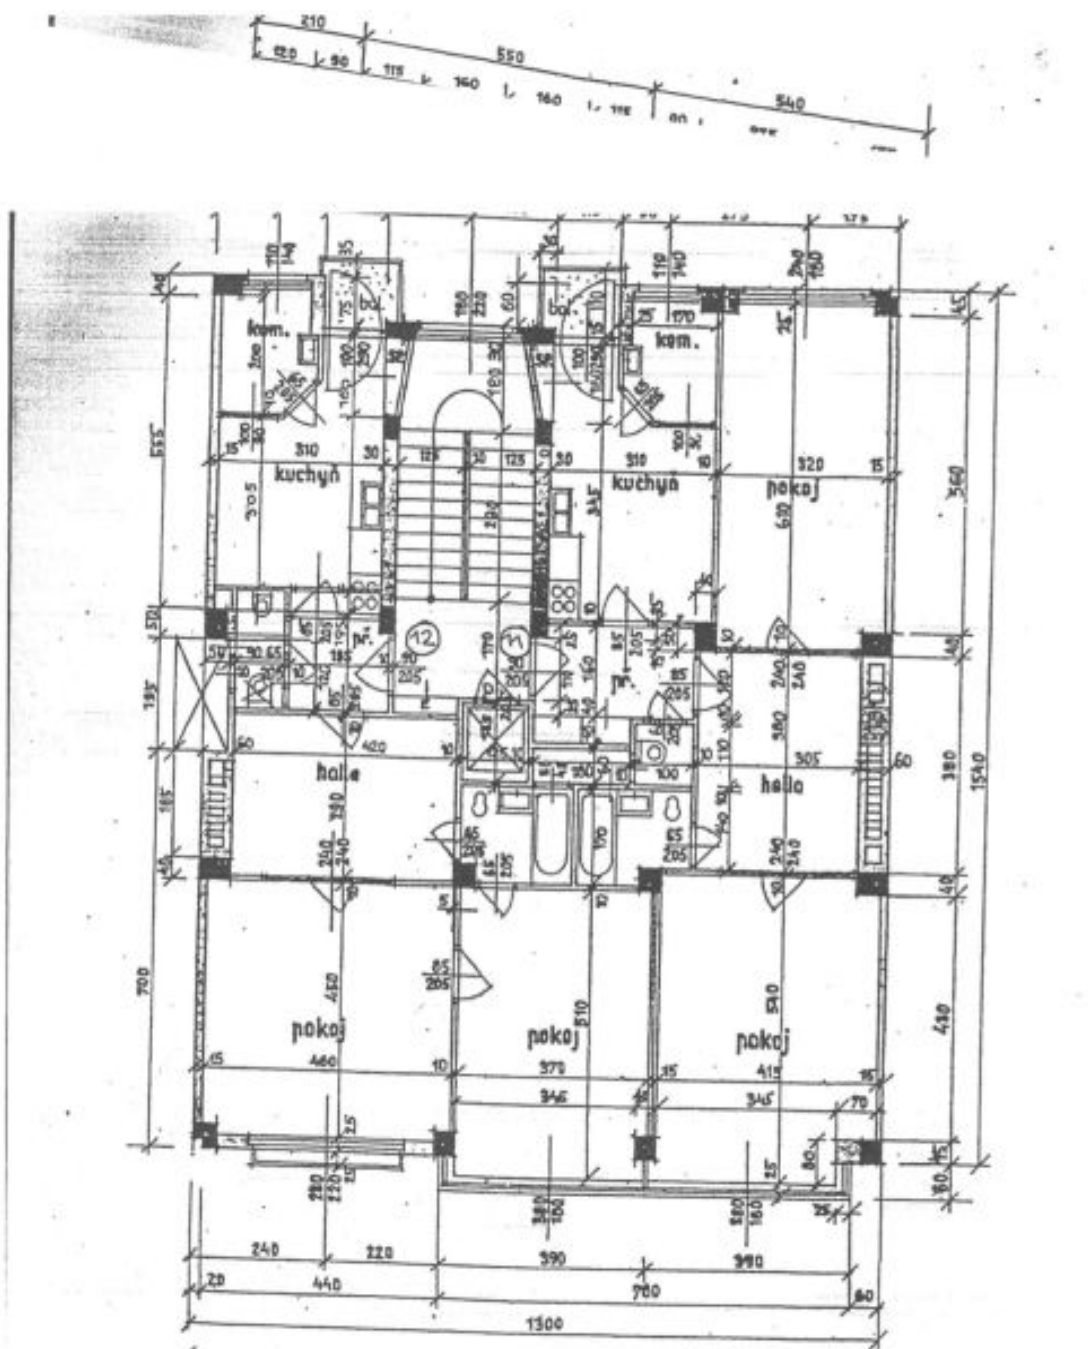

Byt 5+1

163 m², Praha 6, Bubeneč, Eliášova

Prodáno

3. PATRO BYT č. 11, 12

1D 19624