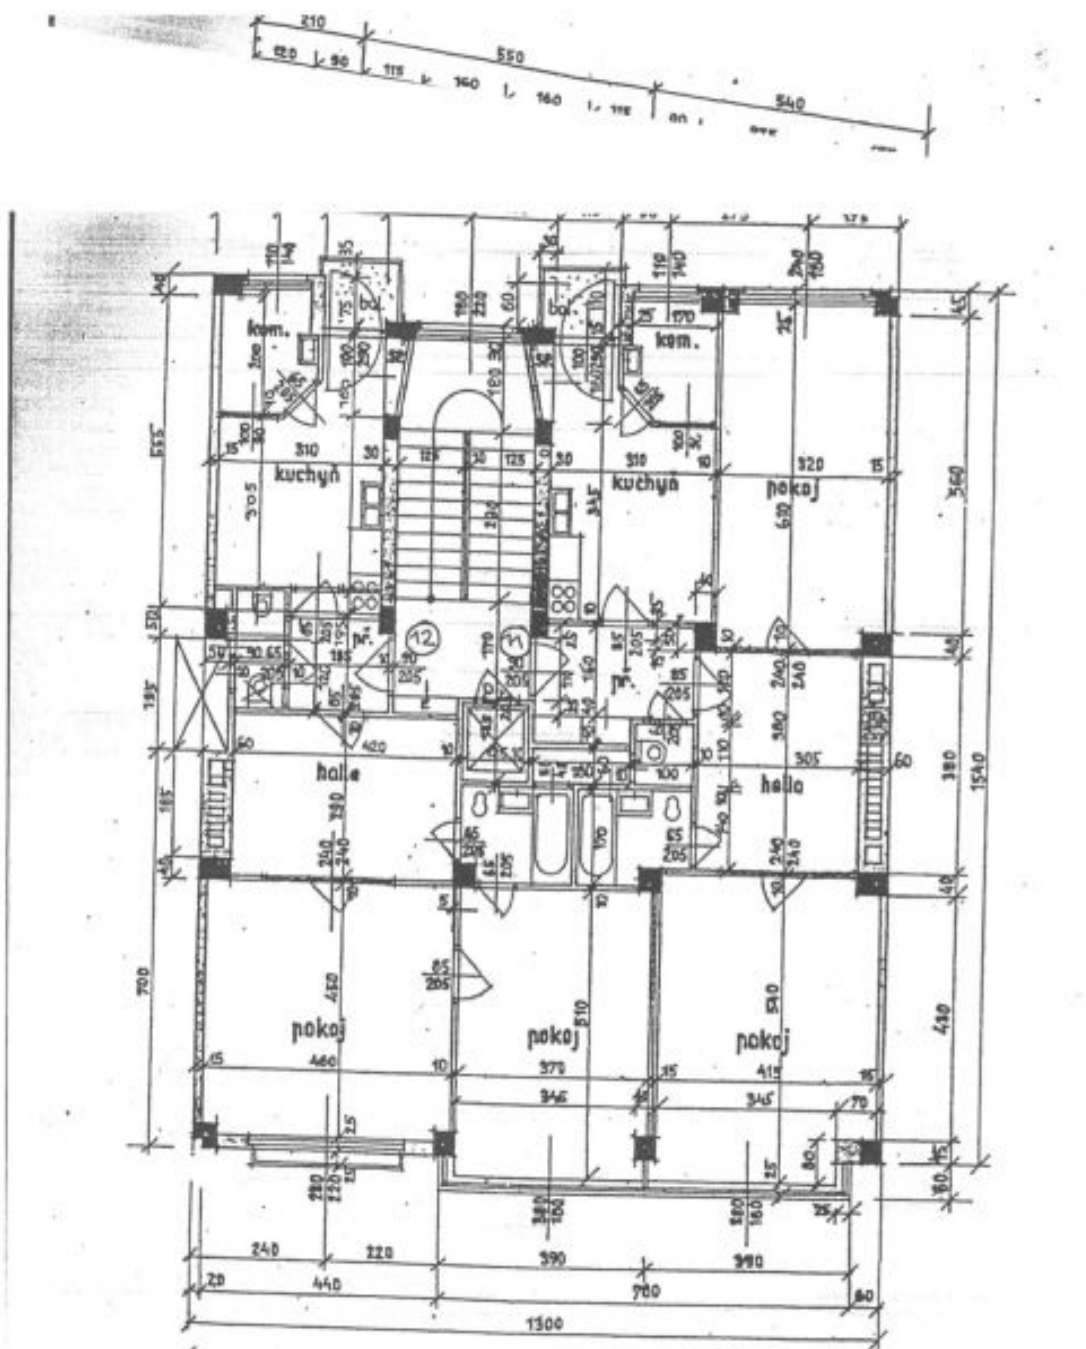

Byt 5+1

163 m², Praha 6, Bubeneč, Eliášova

Prodáno

3. PATRO BYT č. 11, 12

1D 19624