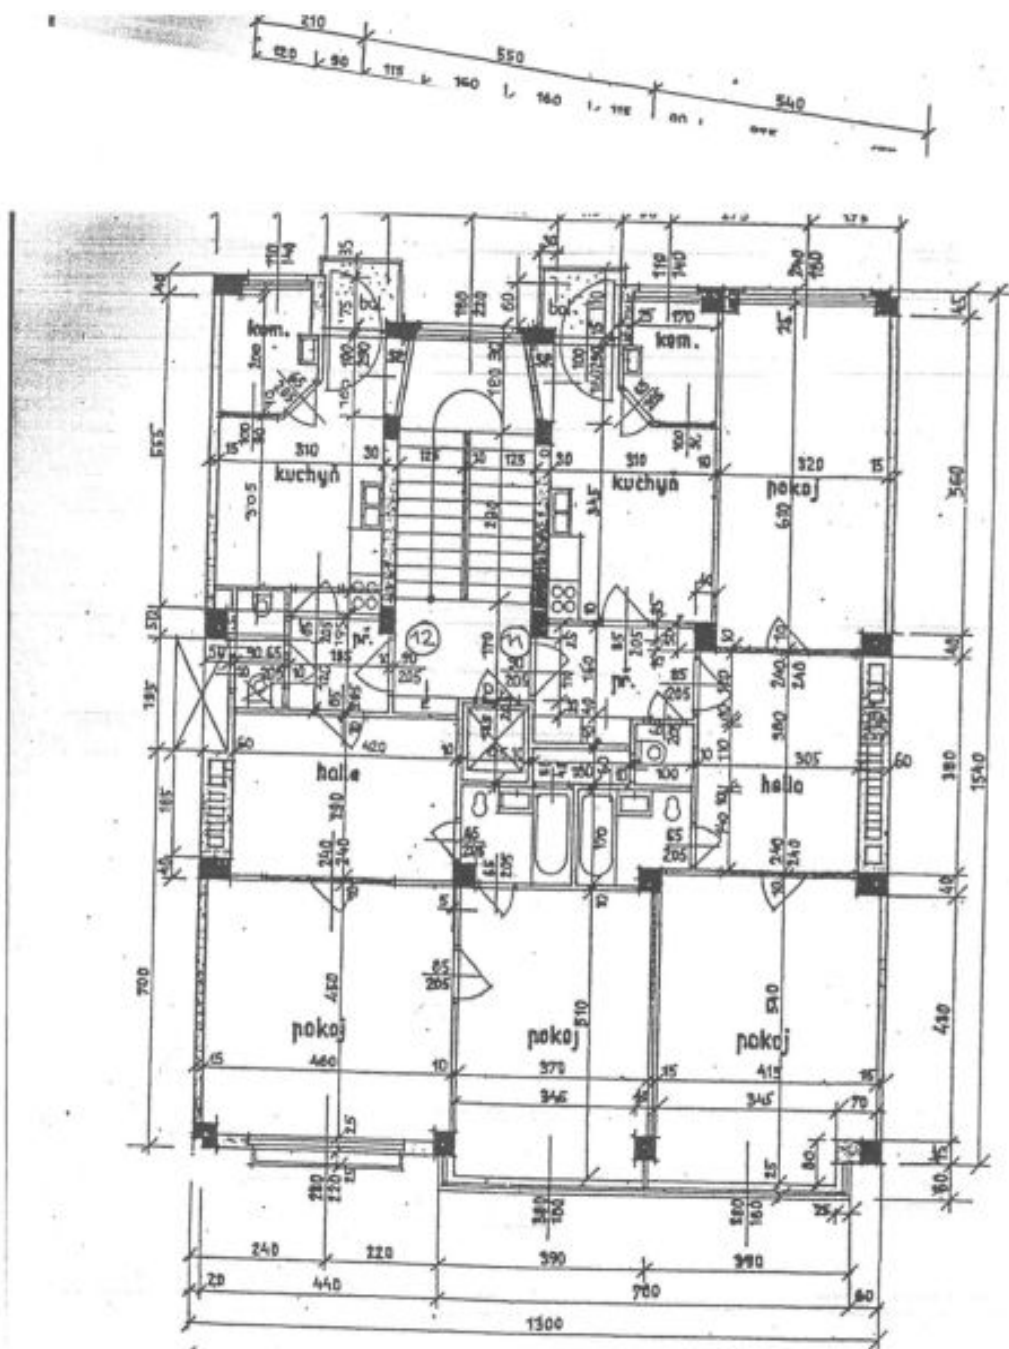

Byt 5+1

163 m², Praha 6, Bubeneč, Eliášova

Prodáno

3. PATRO BYT č. 11, 12

1D 19624