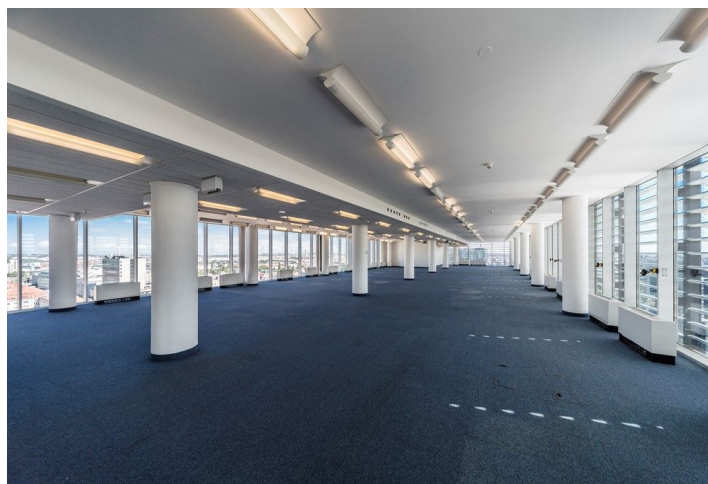

Kancelářské prostory

Praha 4, Krč, Olbrachtova

17.25 € / m² | 436 Kč / m²