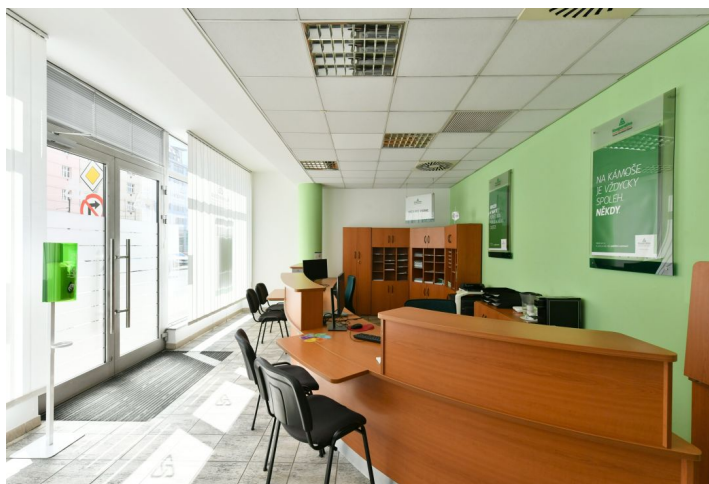

Obchodní prostory

Praha 8, Libeň, Na Žertvách

Pronajato