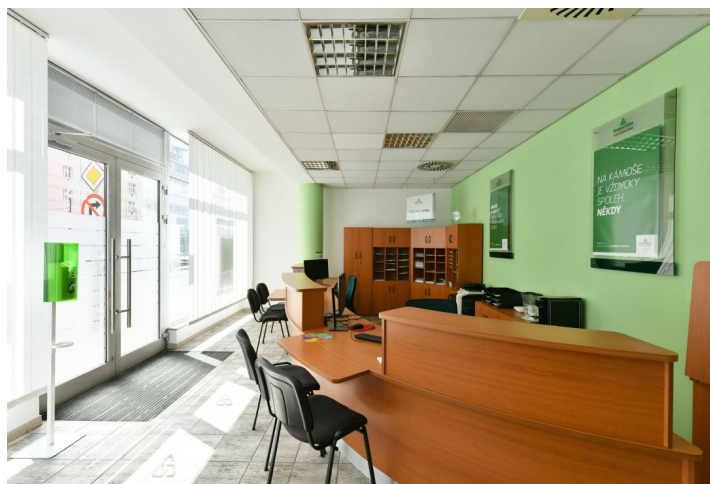

## Obchodní prostory

Praha 8, Libeň, Na Žertvách

**Pronajato**

Poplatky za služby	150 Kč za m <sup>2</sup> / měsíčně
Plocha k dispozici	245 m <sup>2</sup>
Parkování	Ano
PENB	C
Referenční číslo	19506

Obchodní prostory k pronájmu v přízemí šestipatrové kancelářské budovy. Technické standardy budovy s individuálně ovladatelnou klimatizací. Lokalita nabízí perfektní služby v přímém okolí budovy.

**Lokalita:**

Lokalita Libeň, výborné spojení autem a veřejnou dopravou, stanice metra Palmovka (trasa B) a množství autobusů, centrum města je dostupné za 15 minut autem.

**Vybavení a služby:**

- 24/7 přístup do budovy
- Ostraha
- Elektronický zabezpečovací systém
- CCTV
- Elektronický přístupový systém
- Výtahy
- Otevíratelná okna