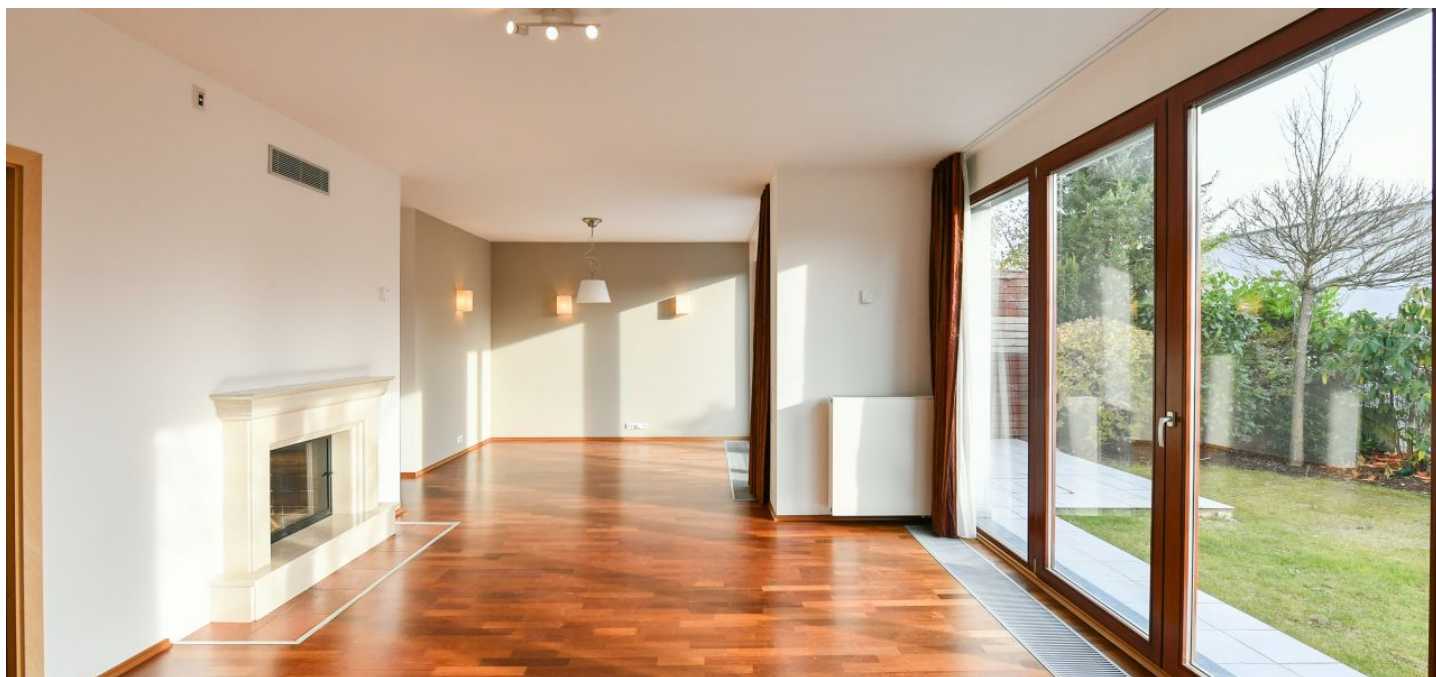

Rodinný dům 7+1

259 m², Praha 5, Jinonice, U Panské zahrady

Pronajato